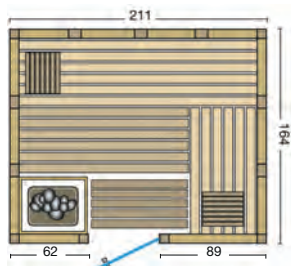

- Silikonkabel für Saunaofen bzw. Verdampferofen nicht inkludiert

Standardgröße: B x T x H / 209 x 209 x 200 cm

Sondergrößen sind nicht möglich!

Standardgröße:  
Art. Nr.: 391092 - R

Art. Nr.: 391092 - L

Standardgrößen: