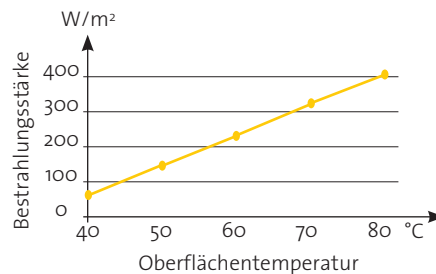

2 FLÄCHENHEIZUNG

Das 3-Säulen-Prinzip:

Die verstellbare Bestrahlungsstärke

Durch die vollelektronische Infraworld-Steuerung im Innenraum kann die Bestrahlungsstärke auf einfache Art und Weise verstellt werden. Heute möchten Sie eine intensive Infrarotstrahlung, ausgehend von einem 80 °C heißen Bestrahlungsfeld, morgen eine sanfte Entspannungswärme mit 40 °C warmen Flächenelementen. Die raffinierte Technik garantiert dabei immer ein optimales Wohlbefinden in Ihrer Infraworld Kabine.

Das Maximum der Strahlung liegt bei ca. 8µm

Das gleichmäßige und große Bestrahlungsfeld

Die großen Bestrahlungsfelder besitzen eine homogene und gleichmäßige Oberflächentemperatur. Dadurch wird eine ausgewogene Bestrahlung des ganzen Körpers gewährleistet. Bei gewünschter zusätzlicher intensiver und punktueller Wärmeanwendung im Rückenbereich empfehlen wir die Modellserie Fusion, TrioSol oder Vario. Hier wird Flächenheizung mit VITAL-light-Infrarotstrahlern ideal kombiniert. Wir arbeiten eben immer nach dem Motto: „In meiner Infraworld Kabine fühle ich mich rundherum wohl.“

Die Kreislauf schonende Kabinentemperatur

Die ausgefeilte Technik garantiert eine konstante Kabinentemperatur über den gesamten Zeitraum der Sitzung. So beginnt bereits bei einer Kreislauf schonenden Raumtemperatur von 30 °C die Infraworld-Strahlungswärme positiv auf den Körper zu wirken. Sie wollen jedoch eine höhere Kabinentemperatur, kein Problem, über die Steuerung lässt sich alles einfach und bequem von innen einstellen.