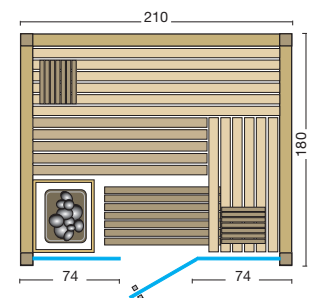

**Standardgrößen:** B x T x H

210 x 180 x 203 cm

210 x 210 x 203 cm

**Sondergrößen sind nicht möglich!**

Standardgrößen:

Option: Set bestehend aus  
Saunaofen Hotline V4 und  
Saunasteuerung Saunacontrol A