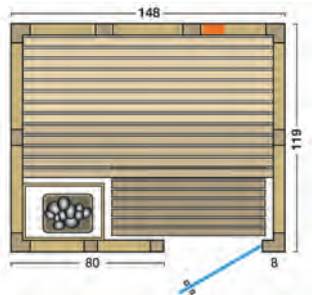

5 year
Infrared
warranty