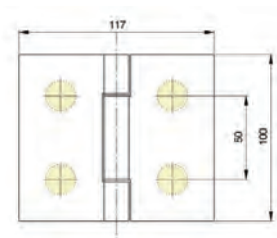

Abmessungen:

B3303, B3325, B3325-S

Türgriff Edelstahl quadratisch

Art. Nr.: B3323

Hochwertiger Edelstahlgriff in quadratischer Ausführung für Saunaturen.

Material: Edelstahl

Größe: L = 300 mm, s = 25 mm