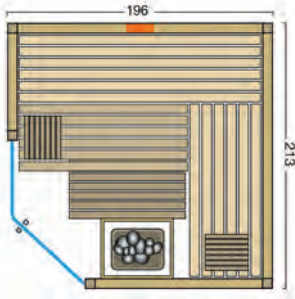

Abbildung Safir mit Sonderausstattung:

Größe: 213 x 196 x 203 cm, massiver Holzrahmen in Espe mit fixem Glaselement, Eckeinstieg, Tür ohne Schwelle, Grundrahmen schwarz lackiert, 1 VITALlight-IPX4-Infrarotstrahler mit Rückenpolster, Verdampferofen Hotline S4 mit Sole-Therme-Pur, Steuerung Saunacontrol C4, Holzart innen und außen: Espe Profillbretter

Größenbeispiele: