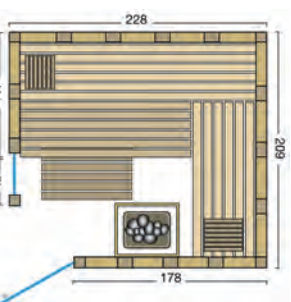

- Silikonkabel für Saunaofen bzw. Verdampferofen nicht inkludiert

Standardgröße: B x T x H / 209 x 209 x 200 cm

Sondergrößen sind nicht möglich!

Standardgröße:  
Art. Nr.: 391092 - R

Art. Nr.: 391092 - L

Standardgrößen: