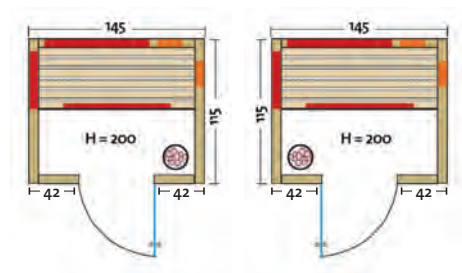

TrioSol BASEL 145

Art. Nr.: 390311

Zwei VITAllight-Strahler in der neuen VITALcorner-Anordnung, dazu Flächenheizung und Sole-Therme: Das bewährte TrioSol-Konzept wird hier zur Gänze in einer Innenausstattung aus Fichte umgesetzt. Außen prägen Eiche Dekore und Fichte das Bild.

- Holzart: Eiche-Dekor / Fichte / Eckleisten aus Fichte
- Heizelemente: 3 anthrazitgraue Flächenheizungselemente, 2 VITAllight-IPX4-Infrarotstrahler im VITALcorner
- Leistung: 860 Watt / 2 x 350 Watt
- AquaTherm-Verdampfer: Leistungsstarker Verdampfer, 800 Watt, Wasserfüllmenge ca. 2 Liter
- Sole-Therme-Pur: Salzverdampferaufsatz für AquaTherm-Verdampfer mit 2 kg Salzsteinen
- Glastür: Sicherheitsglas 8 mm, klar, beidseitig verwendbar
- Sitzbank: Erle Massivholz
- Maße (B x T x H): 145 x 115 x 200 cm

TrioSol BASEL 125

Art. Nr.: 390310

- Leistung: 720 Watt / 2 x 350 Watt
- Maße (B x T x H): 125 x 115 x 200 cm

Weitere Details siehe TrioSol Basel 145.