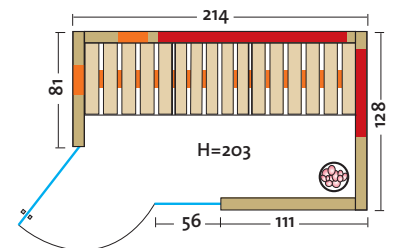

TrioSol SERA

Art. Nr.: 390164 – Eckeinstieg rechts, FH anthrazit

Art. Nr.: 390165 – Eckeinstieg links, FH anthrazit

Art. Nr.: 390166 – Eckeinstieg rechts, FH anthrazit, graue Gläser, schwarze Beschläge

Art. Nr.: 390167 – Eckeinstieg links, FH anthrazit, graue Gläser, schwarze Beschläge

- Holzarten: Profildbretter innen komplett und außen 2 Sichtseiten in Tanne, alle Leisten in Espe bzw. Tanne, massiver Holzrahmen der Glasfront in Tanne
- Heizelemente: 3 Flächenheizungselemente in Anthrazit, 2 VITALlight-IPX4-Infrarotstrahler im VITALcorner, 2 VITALlight-IPX4-Infrarotstrahler unter der Sitzbank
- Leistung: 1050 Watt / 2 x 350 Watt / 2 x 500 Watt
- AquaTherm-Verdampfer: Leistungsstarker Verdampfer, 800 Watt, Wasserfüllmenge ca. 2 Liter
- Sole-Therme-Pur: Salzverdampferaufsatz für AquaTherm-Verdampfer mit 2 kg Salzsteinen
- Eckeinstieg: links oder rechts möglich
- Glastür & Fenster: Sicherheitsglas 8 mm, klar oder grau durchgefärbt
- Sitzbank: Espe Massivholz
- Maße (B x T x H): 214 x 128 x 203 cm