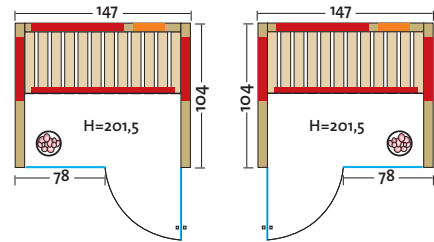

Triosol NATURA 147 GLAS

Art. Nr.: 390175

Durch die zwei Rückenpolster neben dem VITALlight-Strahler wird der Wellness-Genuss in dieser massiven Vollholz-Kabine mit großer Glasfront besonders komfortabel. LED-Farblicht und Audio System mit Bluetooth – jeweils mit Fernbedienung – machen Ihre Zeit in der Kabine noch entspannter.

- Holzart: Blockbohlen nord. Fichte, 40 mm Vollholz
- Heizelemente: 4 Flächenheizelemente, 1 VITALlight-IPX4-Infrarotstrahler
- Leistung: 1440 Watt / 500 Watt
- AquaTherm-Verdampfer: Leistungsstarker Verdampfer, 750 Watt, elektronische Zeitregelung, stufenlose Verdampferregelung, Wasserfüllmenge ca. 2 Liter
- Sole-Therm-Pur: Salzverdampferaufsatz für AquaTherm-Verdampfer mit 2 kg Salzsteinen
- Glastür & Fenster: Sicherheitsglas 8 mm, klar, beidseitig verwendbar
- Sitzbank: Abachi oder Espe Massivholz
- Maße (B x T x H): 147 x 104 x 201,5 cm