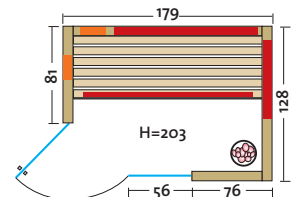

TrioSol UNICA 2

SONDERANFERTIGUNG

Diese Infrarotkabine aus der Modellserie Unica ist mit TrioSol-Technologie und VITALcorner ausgestattet. Zwei VITAllight-Infrarotstrahler sind rechtwinklig in Rück- und Seitenwand montiert und spenden gezielt Infrarotstrahlung für Rücken und beide Schultern.

• Holzarten (außen 2 Sichtseiten):

Art. Nr.: 390135 Profillbretter aus **nordischer Fichte**, alle Leisten in Fichte, massiver Holzrahmen der Glasfront in Fichte

Art. Nr.: 390136 Profillbretter aus **Espe**, alle Leisten in Espe, massiver Holzrahmen der Glasfront in Espe

Art. Nr.: 390137 Profillbretter aus **österreichischer Alpen-Zirbe**, alle Leisten in Espe, massiver Holzrahmen der Glasfront in Espe

• Heizelemente: 3 Flächenheizungselemente in Rot oder Anthrazit, 2 VITAllight-IPX4-Infrarotstrahler im VITALcorner

• Leistung: 1120 – 1230 Watt / 2 x 350 Watt

• Maße (B x T x H): 154 (162, 171, 179) x 128 x 203 cm

Weitere Details siehe TrioSol Unica 1.

Optionen:

- Glastür und Fenster grau durchgefärbt mit schwarzen Beschlägen
- Außenverkleidung mit 4 mm Hartfaserplatte
- Unica in gerader Ausführung (ohne Eckeinstieg) auf Anfrage

Abbildung: TrioSol Unica 2 in Alpen-Zirbe mit Flächenheizung in Rot.