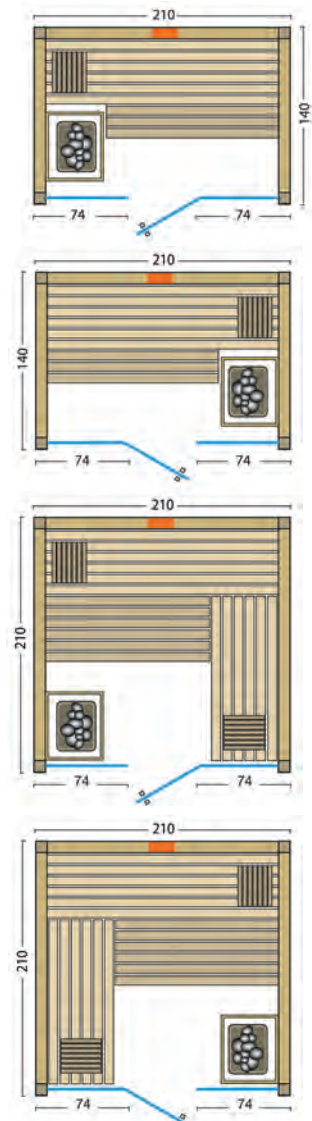

Sauna:

- 75 mm starke vorgefertigte Elemente mit 50 mm Isolierung und Dampfsperre
- 15 mm Profilhölzer in Stäbchen-Optik, innen und zwei Seiten außen in **Espe**
- hochwertige Inneneinrichtung bestehend aus 2 bzw. 3 Liegen, Rückenlehnen, Zwischenbankverkleidung, Ofenschutzgitter, Fußrost, 1 bzw. 2 Kopfstützen

- hohe Glasfront mit 8 mm Sicherheitsglas, klar, beidseitig verwendbar
- Türgriff außen aus Edelstahl, innen aus Buche
- Eckblendschirm Design mit Wandleuchte Norma

- **Silikonkabel für Saunaofen bzw. Verdampferofen nicht inkludiert**

Standardgrößen: B x T x H

210 x 140 x 210 cm

210 x 210 x 210 cm

Sondergrößen sind nicht möglich!

Standardgrößen: