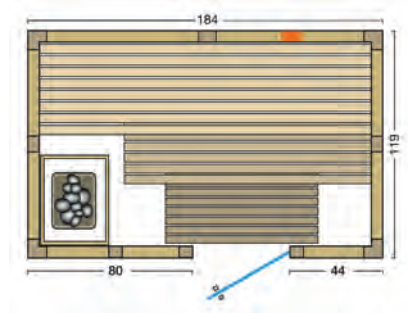

VITALIS 184 COMPLETE

Art. Nr.: 391089

Blockbohlen aus nordischer Fichte prägen den Charakter dieser durchdachten Massivholzsauna, die serienmäßig mit einem VITAllight-Infrarotstrahler mit stufenloser Regelung ausgestattet ist.

Technik:

- 350 W VITAllight-IPX4-Infrarotstrahler mit Rückenpolster
- Easy Control Steuerung, stufenlos regelbar

Sauna:

Details siehe Vitalis 148 Complete

Standardgröße: B x T x H / 184 x 119 x 200 cm

VITALIS 184 COMPLETE - SET

Art. Nr.: 391090

Diese Sauna-Komplettlösung ist mit einem leistungsstarken Verdampferofen (400 V), einer multifunktionellen Saunasteuerung und einem VITAllight-Infrarotstrahler ausgestattet. Mit der inkludierten Sole-Therme bringen wir die positiven Effekte von salzhaltiger Luft in Ihr Zuhause.

Technik:

- 350 W VITAllight-IPX4-Infrarotstrahler
- Verdampferofen Hotline S4 mit 5 kW
- Steuerung Saunacontrol C3 (400 V) mit Drehregler für VITAllight-Strahler
- Salzverdampfer Sole-Therme-Pur
- Silikonkabelset

OPTION: INFRAROT-FLÄCHENHEIZUNG FÜR VITALIS 148/184 COMPLETE - SET

Die Modelle der Serien Vitalis Complete - Set können zusätzlich noch mit Infrarot-Flächenheizungspaneelen ausgestattet werden.

Art. Nr. B3377 – FH Set für Vitalis 148 Complete - Set, Leistung 1130 W

Art. Nr. B3378 – FH Set für Vitalis 184 Complete - Set, Leistung 1280 W