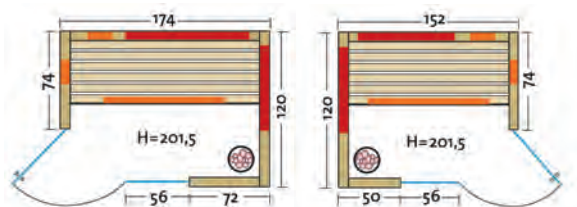

TrioSol PRIMA 1

- Art. Nr.: 390400 – Ahorn Paneele
- Art. Nr.: 390401 – Eiche alt Paneele
- Art. Nr.: 390402 – Hemlock Paneele
- Art. Nr.: 390403 – Zirbe Paneele

SONDERANFERTIGUNG

Infrarotkabine mit 2 VITAllight-Infrarotstrahlern im VITALcorner.

- Heizelemente: 2 Flächenheizelemente in Anthrazit, 2 VITAllight-IPX4-Infrarotstrahler im VITALcorner und einer unter der Sitzbank
- Leistung: 700 - 810 Watt / 2 x 350 Watt / 1 x 350 Watt

Weitere Details siehe TrioSol Prima 2.