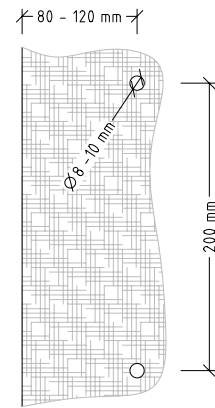

Bohrskizze für Türgriffe

Art. Nr.: B3302, B3321,
B3321-S, B3322, B3323