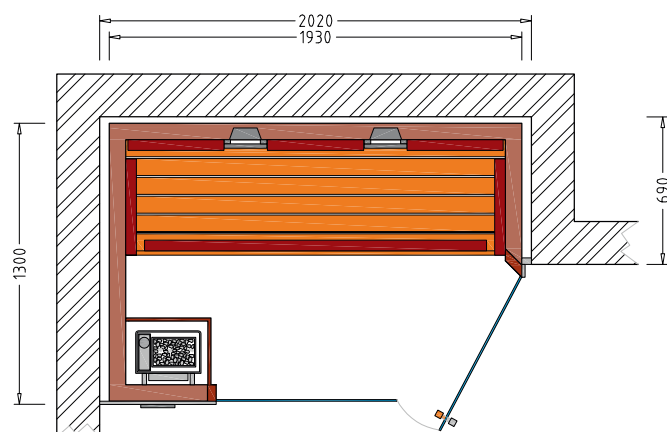

### Art. Nr.: 390085

- 75 mm starke vorgefertigte Wand- und Deckenelemente
- 15 mm Softline-Profile rundum verdeckt befestigt
- Holzarten für innen: Fichte, Hemlock, Espe, Zirbe
- Holzarten für außen: Fichte, Hemlock, Espe, Zirbe, Hartfaserplatte
- Fußrost
- LED-Farblicht Sion
- Glastür aus Sicherheitsglas 8 mm, klar, beidseitig verwendbar
- Türgriff außen aus Edelstahl, innen aus Buche
- mögliche Heizelemente: Flächenheizung, VITAllight-Infrarotstrahler
- Option: AquaTherm mit Salzverdampfer, Saunaofen
- **Maßanfertigungen** auf den cm genau, alle Größen möglich