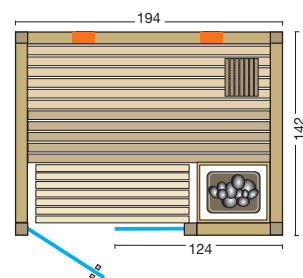

Option:

- 5 Flächenheizelemente in Anthrazit mit Saunasteuerung Saunacontrol C3 (statt C4) (Flächenheizungselemente in Rot auf Anfrage)

Größenbeispiele: