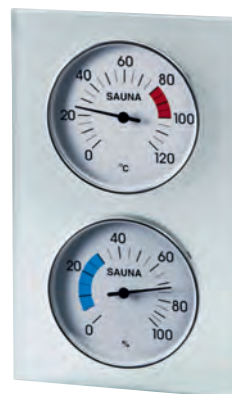

Klimamessstation mit Glasrahmen

Art. Nr.: S2289

Metallgehäuse, eingesetzt in satiniertem Sicherheitsglas.

Messgerät: ø 100 mm

Messbereiche:
Thermometer 0 – 120 °C;
Hygrometer 0 – 100 % r.F.
Größe: 145 x 245 mm