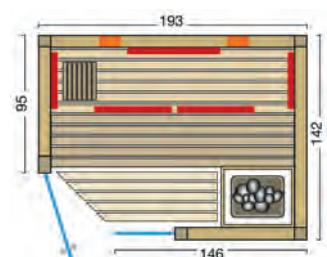

Option:

- 5 Flächenheizelemente in Anthrazit mit Saunasteuerung Saunacontrol C3 (statt C4) (Flächenheizungselemente in Rot auf Anfrage)

Größenbeispiele: