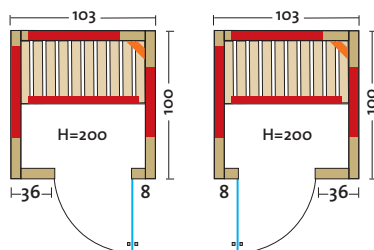

VARIO NATURA 103

Art. Nr.: 390173

- Holzart: Blockbohlen nord. Fichte, 40 mm Vollholz
- Heizelemente: 4 Flächenheizungselemente, 1 VITALlight-IPX4-Infrarotstrahler
- Leistung: 1160 Watt / 500 Watt
- Glastür: Sicherheitsglas 8 mm, klar, beidseitig verwendbar
- Sitzbank: Abachi oder Espe Massivholz
- Maße (B x T x H): 103 x 100 x 200 cm