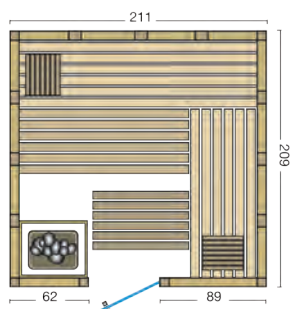

- Silikonkabel für Saunaofen bzw. Verdampferofen nicht inkludiert

Standardgröße: B x T x H / 209 x 209 x 200 cm

Sondergrößen sind nicht möglich!

Standardgröße:  
Art. Nr.: 391092 - R

Art. Nr.: 391092 - L

Standardgrößen: