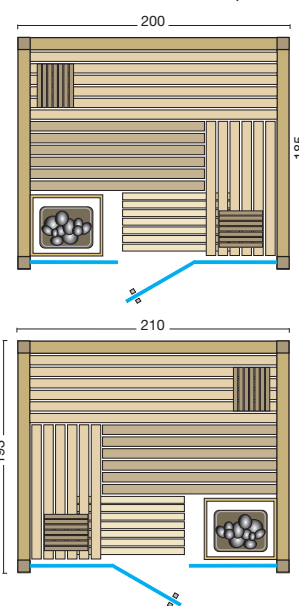

OPAL

**MASS
ANFERTIGUNG**

Eine Sauna mit großer Glasfront für gehobene Ansprüche. Wer das Besondere sucht, wird in unserem Modell Opal die Erfüllung finden. Gefertigt aus hochwertigen Softline-Profilhölzern, großflächigen Sauna-Paneelen oder massiven Blockbohlen, wird diese Sauna der Blickfang in Ihrer vier Wänden sein.

Art. Nr.:

391043 – FICHTE Softline-Profile   **391044 – ESPE Softline-Profile**

391101 – AHORN Paneele

391103 – HEMLOCK Paneele

391102 – ZIRBE Paneele

391104 – EICHE astig Paneele

391109 – EICHE alt Paneele

- 75 mm starke vorgefertigte Elemente
- 50 mm Isolierung mit Dampfsperre
- **15 mm Softline-Profile vertikal verarbeitet und verdeckt befestigt**
  Holzarten für innen und außen: nordische Fichte, Espe
  (siehe Holzarten Seite 8-9)
  oder
- **große Paneele aus edlem Furnierholz, vertikal verarbeitet**
  Holzarten: Ahorn, Hemlock, Alpen-Zirbe, Eiche astig, Eiche alt
  (siehe Holzarten Seite 8-9)
- Inneneinrichtung **Norma**
- *weitere Inneneinrichtungen und Details siehe Prospekt Seite 46-49*
- integrierter Lüftungskanal mit Kaminwirkung
- Glastür ohne Schwelle aus 8 mm Sicherheitsglas, klar, beidseitig verwendbar
- 2 wandhohe Glaselemente aus 8 mm Sicherheitsglas mit Aluschiene, klar
- Türgriff außen aus Edelstahl, innen aus Buche
- LED-Saunaleuchte Moris
- Silikonkabel für Lampe und finnischen Saunaofen
- **Maßanfertigungen: Größentabelle und Optionen siehe Preisliste.**

Größenbeispiele: