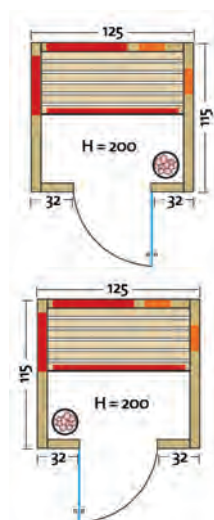

TrioSol BASEL 125

Art. Nr.: 390310

- Leistung: 720 Watt / 2 x 350 Watt
- Maße (B x T x H): 125 x 115 x 200 cm

Weitere Details siehe TrioSol Basel 145.