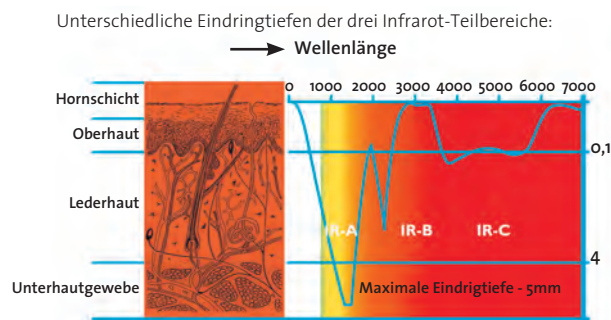

Die IR-A Bestrahlung der Haut dringt bis in die unteren Hautschichten ein. Durch die Blutgefäße der Haut verteilt sich die Wärmeenergie schnell in den bestrahlten Körperteilen und über die Blutzirkulation im ganzen Organismus. Dies trägt zum starken Schwitzen von innen heraus bei. Eine Überhitzung des Körpers ist jedoch nicht möglich, da durch den Anteil an B- und C-Strahlung die Schmerzrezeptoren auf die Erwärmung der Haut reagieren. Eine leichte Rötung zeigt die starke Durchblutung der Haut und Muskulatur an.