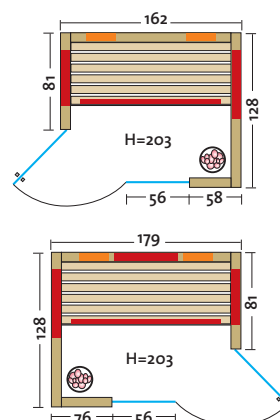

Optionen:

- Glastür und Fenster grau durchgefärbt mit schwarzen Beschlägen
- Außenverkleidung mit 4 mm Hartfaserplatte
- Unica in gerader Ausführung (ohne Eckeinstieg) auf Anfrage