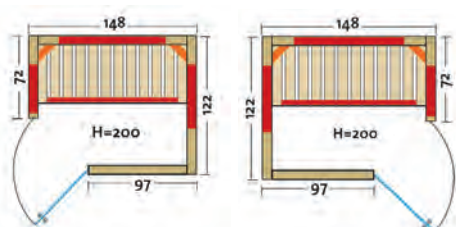

Art. Nr.: 390116 - L

Art. Nr.: 390116 - R