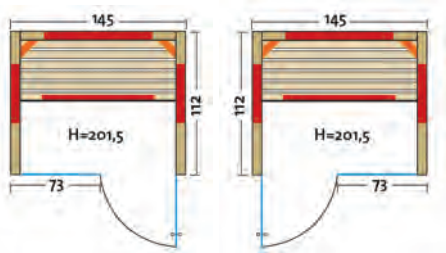

## FUSION GLAS 145 FICHTE

Art. Nr.: 390327

Infrarotkabine mit Flächenheizung und 2 VITAllight-Infrarotstrahler in den Ecken angeordnet.

- Holzart: Nordische Fichte
- Heizelemente: 4 anthrazitgraue Flächenheizungselemente, 2 VITAllight-IPX4-Infrarotstrahler
- Leistung: 1260 Watt / 2 x 350 Watt
- Glastür & Fenster: Sicherheitsglas 8 mm, klar, beidseitig verwendbar
- Sitzbank: Espe Massivholz
- Maße (B x T x H): 145 x 112 x 201,5 cm