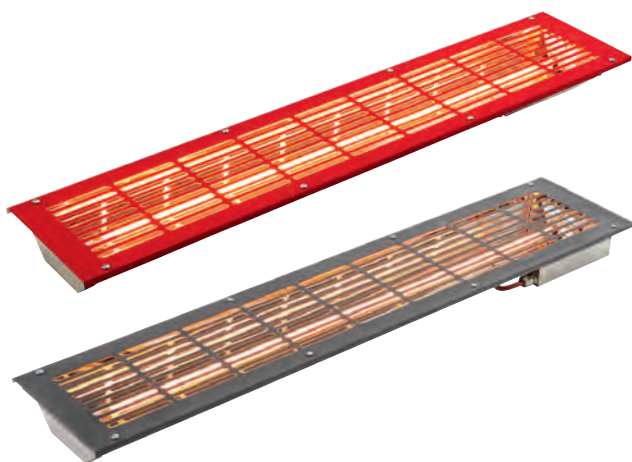

VITALLIGHT-IPX4 INFRAROTSTRAHLER

Mit diesem Strahler wird das gesamte ABC-Infrarotspektrum abgedeckt. Dieser **Vollspektrumstrahler** mit **Schutzart IPX4** ist im eingebauten Zustand **gegen Spritzwasser** aus allen Richtungen **geschützt** und erfüllt somit die gültigen EN-Normen für Sauna- und Infrarotkabinen.

Der Infrarotstrahler-Stab besteht aus einem schockresistenten Spezialglas. Außerhalb des Gehäuses befindet sich der Elektroanschluss. Der Reflektor aus hochglanzpoliertem Edelstahl besitzt besondere Strahlungseigenschaften und das samtgeflockte Gitter schützt bei Berührung gegen Verbrennungen.

PATENTIERT

VITAllight-IPX4 Infrarotstrahler

Art. Nr.:	Leistung	Abdeckgitter	Einbauart
A6082	500 W	rot	gerade
A6084	500 W	rot	Ecke
A6083	500 W	anthrazit	gerade
A6085	500 W	anthrazit	Ecke

- für Infrarotkabinen und Saunen
- Einbau in Wandelement oder Ecke möglich
- Gerätestecker mit Silikonkabel 3 x 1,5 mm, L=3 m
- Anschluss 230 V, IPX4

Einbaumaße gerade HBT: 770 x 150 x 55 mm

Einbaumaße Ecke HBT: 770 x 150 x 80 mm