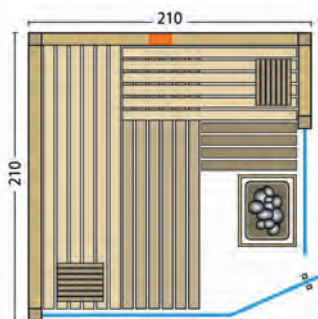

Abbildung Aurora mit Sonderausstattung:

Eckeinstieg mit Tür ohne Schwelle, große Glaselemente, Inneneinrichtung Fino, mit Bankstützen verkleidet, LED-Rückenlehnen- und Unterbankbeleuchtung, VITALlight-IPX4-Strahler mit Rückenpolster, Verdampferofen Hotline S10, Steuerung Saunacontrol T4, Holzart innen: Espe Profilbretter, außen: Ahorn Paneele mit massiven Holzrahmen in Espe.

Größenbeispiel: