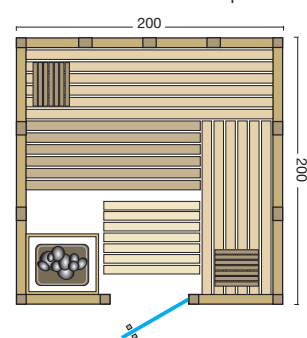

CLASSICO FICHTE

Art. Nr.: 391006

**MASS
ANFERTIGUNG**

Form und Verarbeitung – genießen und wohlfühlen. Bei der Saunakabine Classico werden die Vorteile einer Vollholz- mit denen einer Elementsauna vereint. Die flächenbündige Verarbeitung verleiht der Kabine das moderne und geradlinige Design.

- massive Wände aus nordischer Fichte
- 44 mm oder 58 mm massive Blockbohlen in Wand und Decke
- vorgefertigte Elemente in flächenbündiger Kassettenbauweise
- Eck- und Verbindungspfeiler verleimt
- Inneneinrichtung **Norma**
- weitere Inneneinrichtungen und Details siehe Prospekt Seite 46-49
- Glastür aus Sicherheitsglas 8 mm, klar
- Türgriff außen aus Edelstahl, innen aus Buche
- LED-Saunaleuchte Moris
- Silikonkabel für Lampe und finnischen Saunaofen
- **Maßanfertigungen auf den cm genau, alle Größen möglich.**

Größenbeispiele: