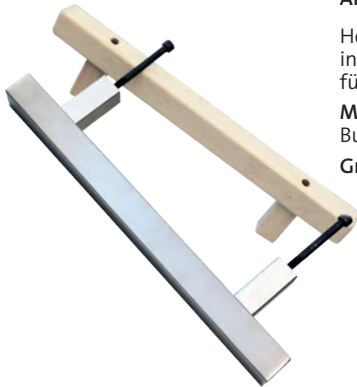

### Türgriff-Set Edelstahl quadratisch

Art. Nr.: B3321

Hochwertiger Edelstahlgriff  
in quadratischer Ausführung  
für Saunatüren.

**Material:** Edelstahl außen,  
Buche innen

**Größe:** L = 300 mm, s = 25 mm