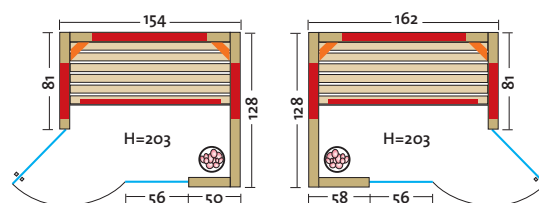

UNICA –

Die Multifunktionskabine mit höchsten Designansprüchen

So einzigartig, wie ihr Name: die Designkabine Unica fertigen wir für Sie in den Breiten 154 cm, 162 cm, 171 cm und 179 cm, wahlweise in nordischer Fichte, Espe oder österreichischer Alpen-Zirbe (EckEinstieg rechts oder links). Auch die Technologie im Inneren kann sich sehen lassen: zwei VITAllight-Infrarotstrahler sorgen für die intensive Bestrahlung des Rückens und so für die rasche Verteilung der Infrarot-Wärme im gesamten Körper. Die Flächenheizungselemente (wahlweise in Rot oder Anthrazit) stehen für eine gleichmäßige Entspannungswärme und die Sole-Therme für die positiven Effekte der Meeresluft. Mit der Triocontrol-Steuerung können Sie alles stufenlos und bequem direkt in der Kabine steuern.