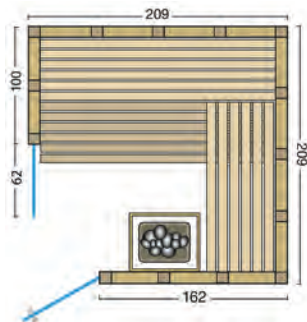

Standardgröße: B x T x H / 210 x 212 x 202 cm

Sondergrößen sind nicht möglich!

Standardgröße:

**5** year  
Infrared  
warranty

Standardgröße:  
Art. Nr.: 391094 - R

Art. Nr.: 391094 - L