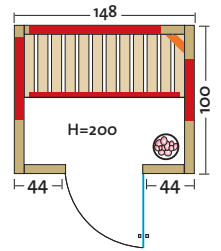

TrioSol NATURA 148

Art. Nr.: 390103

- Holzart: Blockbohlen nord. Fichte, 40 mm Vollholz
- Heizelemente: 4 Flächenheizungselemente, 1 VITAllight-IPX4-Infrarotstrahler
- Leistung: 1530 Watt / 500 Watt
- AquaTherm-Verdampfer: Leistungsstarker Verdampfer, 750 Watt, elektronische Zeitregelung, stufenlose Verdampferregelung, Wasserfüllmenge ca. 2 Liter
- Sole-Therme-Pur: Salzverdampferaufsatz für AquaTherm-Verdampfer mit 2 kg Salzsteinen
- Glastür: Sicherheitsglas 8 mm, klar, beidseitig verwendbar
- Sitzbank: Abachi oder Espe Massivholz
- Maße (B x T x H): 148 x 100 x 200 cm

Option:
Mehrausstattungsset:
LED-Farblicht Sion 1A,
Audiosystem mit Bluetooth,
Lautsprecher Slim.

Art. Nr.: S2296