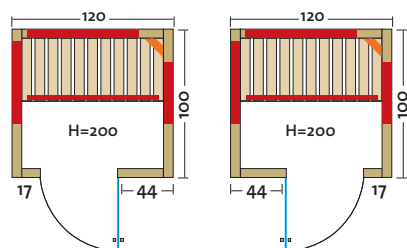

VARIO NATURA 120

Art. Nr.: 390118

- Leistung: 1360 Watt / 500 Watt
- Maße (B x T x H): 120 x 100 x 200 cm

Weitere Details siehe Vario Natura 103.