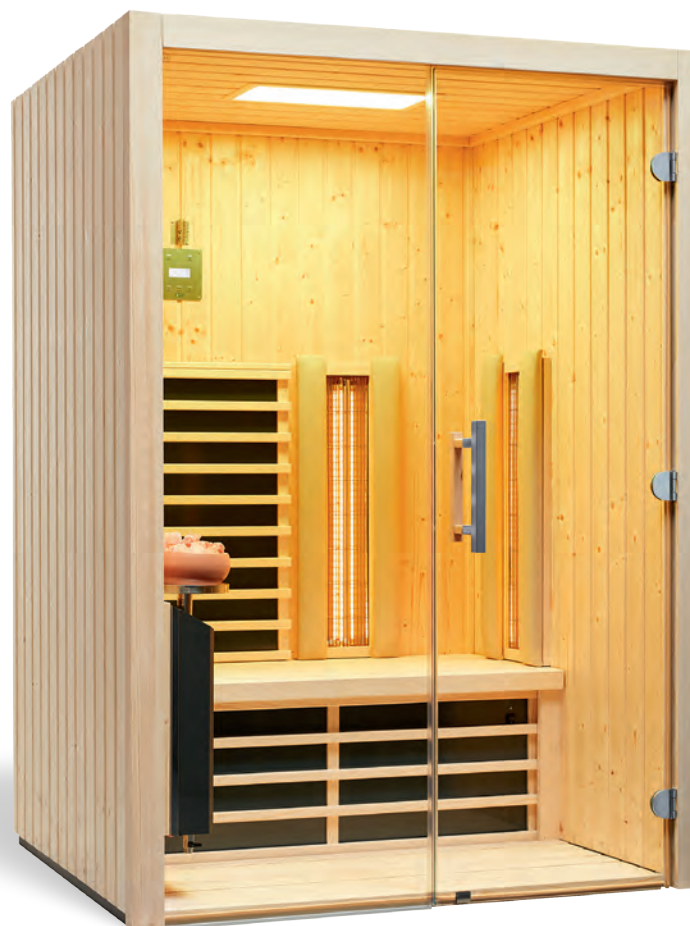

Abbildung:
TrioSol Glas 145 Fichte VG,
Art. Nr.: 390154