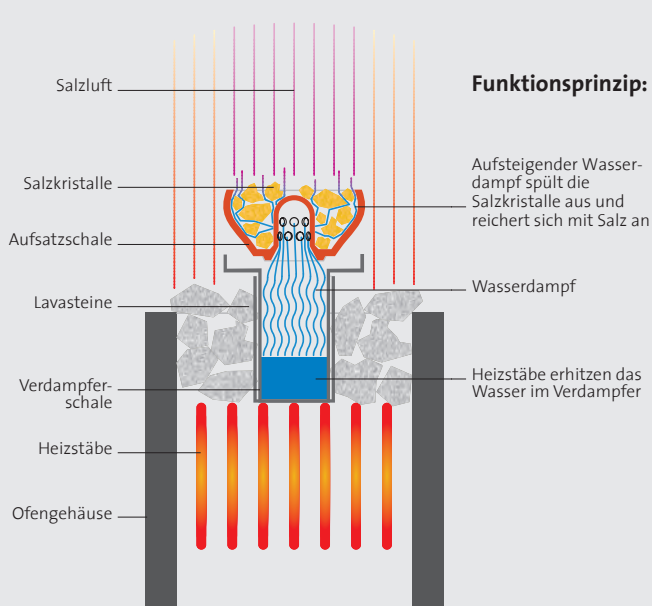

SOLE-AQUA-PREMIUM: Salzverdampfer-Nachrüstset für jeden Saunaofen

Ein herausnehmbarer Edelstahlzylinder wird zwischen die Saunasteine eingesetzt und mit ca. 1 Liter Wasser befüllt. Durch das Erwärmen des Saunaofens verdampft das Wasser. Der dabei entstehende Wasserdampf steigt durch Öffnungen in den mit Salzsteinen gefüllten Verdampfertopf. So reichert sich dieser beim Ausspülen der Salzsteine mit Salz an und verteilt sich gleichmäßig in der Sauna. Der Verdampfertopf besteht aus Keramik und wird in den Farben rot oder beige angeboten.