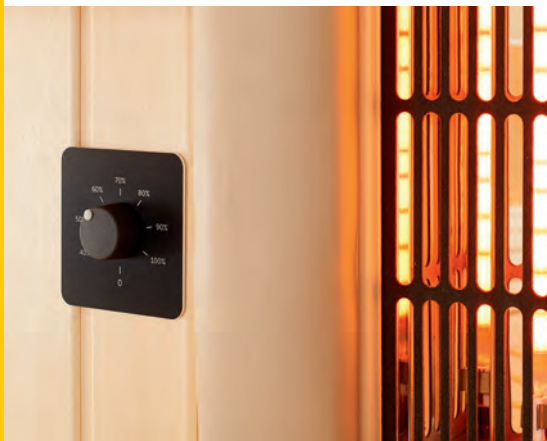

Saunacontrol T4 Art. Nr.: B6756 (Wandmontage) | Art. Nr.: B6756-V (versenkbar)

Saunasteuerung für Verdampfer- und Saunaofen sowie 2 VITAllight-Infrarotstrahler.

Alle Funktionen wie Saunacontrol To, jedoch zusätzlich:

- Anschluss von zwei 500 W Infrarotstrahlern möglich
- Stufenlose Regelung der Infrarotstrahler von 40 – 100 % mit Drehregler
- Zweiter VITAllight Regler optional
- Gleichzeitige Anwendung von Verdampfer- und Saunaofen mit VITAllight-Strahler möglich

Bestehend aus: Bedienteil, 1 VITAllight-IPX4 Infrarotstrahler Regler, Leistungsteil, Temperatur- & Feuchtefühler mit 3,5 m Kabel

SAUNACONTROL-C

Dieses elektronische Steuergerät ist für hochwertige Saunaanlagen gedacht. Mit den verschiedenen Modellvarianten können Sauna, Verdampfer und Infrarot einfach kombiniert werden. Das kompakte Display wird außen montiert und über die benutzerfreundliche Menüführung sehr einfach bedient. Das Leistungsteil wird vorzugsweise auf das Saunadach gelegt und über ein Datenkabel mit dem Bedienteil verbunden.