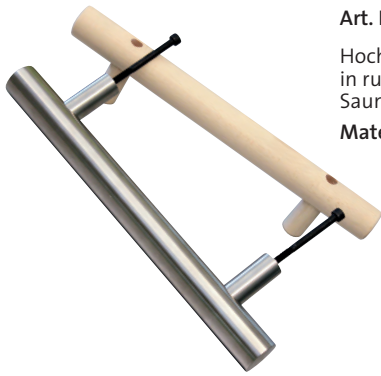

Türgriff-Set Edelstahl rund

Art. Nr.: B3302

Hochwertiger Edelstahlgriff
in runder Ausführung für
Saunatüren.

Material: Edelstahl außen,
Buche innen

Größe:
L = 300 mm, Ø: 30 mm