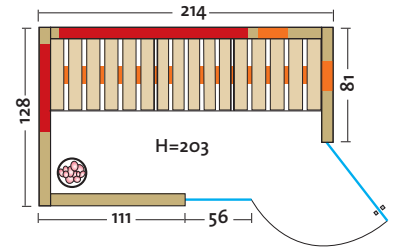

TrioSol SERA

Art. Nr.: 390164 – Eckeinstieg rechts, FH anthrazit

Art. Nr.: 390165 – Eckeinstieg links, FH anthrazit

Art. Nr.: 390166 – Eckeinstieg rechts, FH anthrazit, graue Gläser, schwarze Beschläge

Art. Nr.: 390167 – Eckeinstieg links, FH anthrazit, graue Gläser, schwarze Beschläge

- Holzarten: Profildbretter innen komplett und außen 2 Sichtseiten in Tanne, alle Leisten in Espe bzw. Tanne, massiver Holzrahmen der Glasfront in Tanne
- Heizelemente: 3 Flächenheizungselemente in Anthrazit, 2 VITALlight-IPX4-Infrarotstrahler im VITALcorner, 2 VITALlight-IPX4-Infrarotstrahler unter der Sitzbank
- Leistung: 1050 Watt / 2 x 350 Watt / 2 x 500 Watt
- AquaTherm-Verdampfer: Leistungsstarker Verdampfer, 800 Watt, Wasserfüllmenge ca. 2 Liter
- Sole-Therme-Pur: Salzverdampferaufsatz für AquaTherm-Verdampfer mit 2 kg Salzsteinen
- Eckeinstieg: links oder rechts möglich
- Glastür & Fenster: Sicherheitsglas 8 mm, klar oder grau durchgefärbt
- Sitzbank: Espe Massivholz
- Maße (B x T x H): 214 x 128 x 203 cm