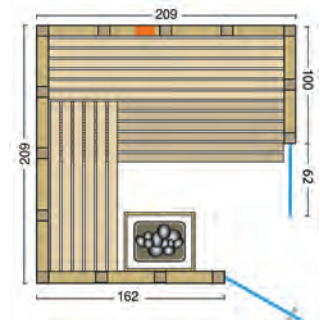

Sauna:

- 40 mm massive Blockbohlen aus **nordischer Fichte** in Wand und Decke
- vorgefertigte Elemente in flächenbündiger Kassettenbauweise
- Eck- und Verbindungspfosten verleimt
- Inneneinrichtung **Norma**
- weitere Details zur Inneneinrichtung siehe Prospekt Seite 46-49

- Ganzglastür aus Sicherheitsglas 8 mm, klar, ohne Schwelle
- Glaselement 8 mm, klar
- 2 Varianten, rechts und links
- Türgriff außen aus Edelstahl, innen aus Buche
- Eckblendschirm Design mit Wandleuchte Norma

- Silikonkabel für Saunaofen bzw. Verdampferofen nicht inkludiert

Standardgröße: B x T x H / 209 x 209 x 200 cm

Sondergrößen sind nicht möglich!

Standardgröße:
Art. Nr.: 391092 - R