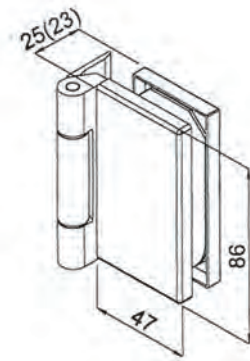

Bohrskizze für Türband

Art. Nr.: B3324

Gewerbliches Doppel-Türband

Art. Nr.: B3303

Doppel-Türband eckig aus hochwertigem Aluminium, für Glas-Glas Montage. Geeignet für private und gewerbliche Anwendungen mit einer Glasstärke von 8 und 10 mm.

Öffnungswinkel: 180° - gerade Bauweise

Größe (B x H): 117 x 100 mm

Oberfläche: Chrom

Bohrskizze: 180° - gerade Bauweise