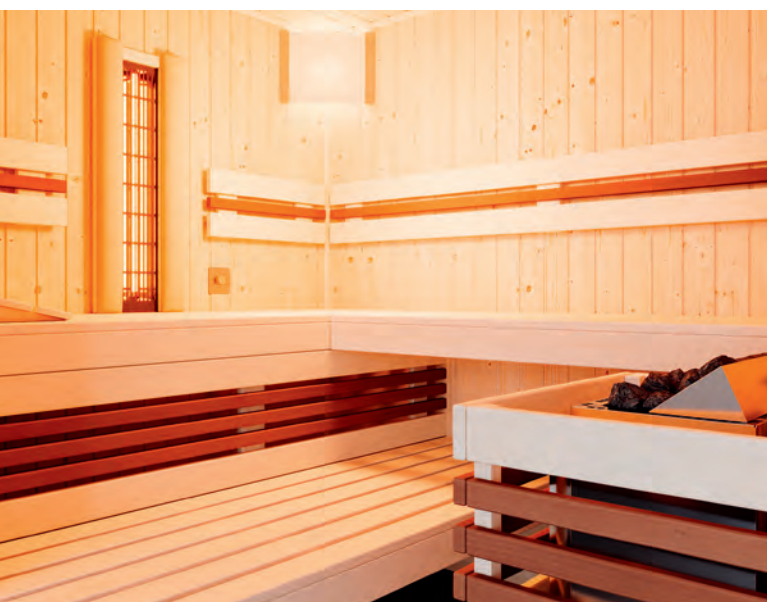

SAUNA INNENEINRICHTUNGEN

Die Inneneinrichtungen unserer Saunen fertigen wir aus feinem Weichholz mit geringer Wärmeleitfähigkeit. Besonders gut für den Saunabau eignen sich hier Espe, Linde, Pappel oder Abachi. Darüber hinaus sind diese Holzarten harz- und splitterfrei und überzeugen optisch durch die helle Farbe und dem beinahe astfreien Wuchs.

DIE HOCHWERTIGEN INNENEINRICHTUNGEN BESTEHEN AUS:

- bequeme Liegen 58 cm, bei kleinen Saunen 48 cm breit
- 2 komfortable Rückenlehnen
- 2 Kopfstützen
- formschöne Zwischenbankverkleidung
- Ofenschutzgitter
- Fußrost
- moderner Eckblendschirm mit Saunalampe

SAUNEN NACH MASS								
INNENEINRICHTUNGEN		Bergzauber	Aurora	Classico	Opal	Optima	Safir	
	NORMA			x	x	x	x	x
	FINO			x	x	x		x
	EXKLUSIV			x	x	x		
	PREMIO			x	x	x		
	LINEA			x	x	x		
	INTERIO		x	x	x	x		

FÜGEN SIE IHRER INNENEINRICHTUNG AKZENTE AUS THERMOESPE HINZU:

Durch die thermische Behandlung mit Wasserdampf und hoher Temperatur erhält das Espenholz einen warmen, braunen Farbton. Unsere Inneneinrichtungen NORMA, FINO und EXKLUSIV eignen sich dabei besonders gut, um Ihrer Sauna den nötigen farbigen Touch zu verleihen.