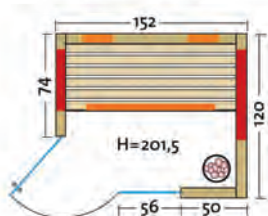

• Glastür & Fenster:

Sicherheitsglas 8 mm, klar

• Sitzbank:

Espe Massivholz

• Maße (B x T x H):

152 (164, 174) x 120 x 201,5 cm

**Optionen:**

- Glastür und Fenster grau durchgefärbt
- Außenverkleidung mit 4 mm Hartfaserplatte
- Prima in gerader Ausführung (ohne Eckeinstieg) auf Anfrage