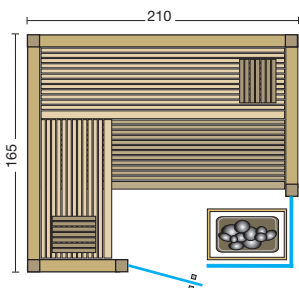

Abbildung Aurora mit Sonderausstattung:

Tür ohne Schwelle, 2 große Glaselemente grau durchgefärbt, Inneneinrichtung Linea, LED-Beleuchtung, Verdampferofen Hotline S9, Steuerung Saunacontrol T. Holzart innen: große Hemlock Paneele; außen: Eiche Dielen bauseits beige stellt.

Größenbeispiel: