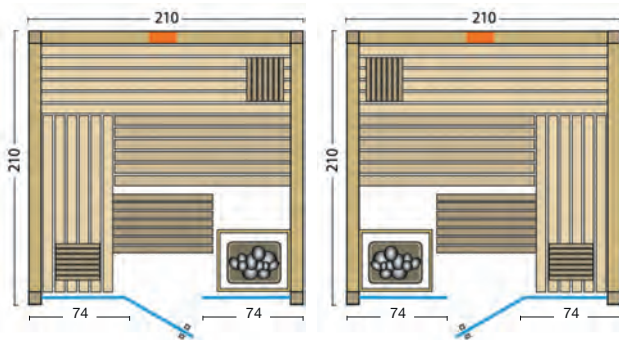

5 year
Infrared
warranty

Standardgröße: