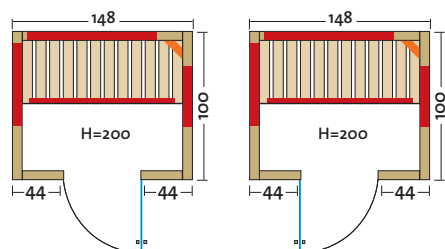

VARIO NATURA 148

Art. Nr.: 390115

- Leistung: 1530 Watt / 500 Watt
- Maße (B x T x H): 148 x 100 x 200 cm

Weitere Details siehe Vario Natura 103.