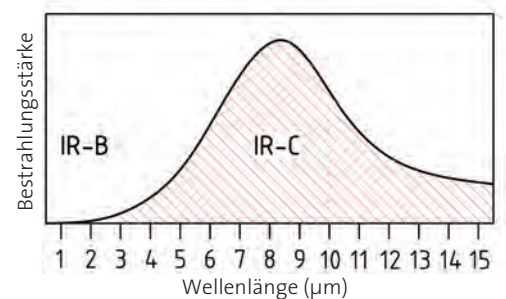

2 FLÄCHENHEIZUNG

Das 3-Säulen-Prinzip:

Die verstellbare Bestrahlungsstärke

Durch die vollelektronische Infraworld-Steuerung im Innenraum kann die Bestrahlungsstärke auf einfache Art und Weise verstellt werden. Heute möchten Sie eine intensive Infrarotstrahlung, ausgehend von einem 80 °C heißen Bestrahlungsfeld, morgen eine sanfte Entspannungswärme mit 40 °C warmen Flächenelementen. Die raffinierte Technik garantiert dabei immer ein optimales Wohlbefinden in Ihrer Infraworld Kabine.

Das Maximum der Strahlung liegt bei ca. 8µm

Das gleichmäßige und große Bestrahlungsfeld

Die großen Bestrahlungsfelder besitzen eine homogene und gleichmäßige Oberflächentemperatur. Dadurch wird eine ausgewogene Bestrahlung des ganzen Körpers gewährleistet. Bei gewünschter zusätzlicher intensiver und punktueller Wärmeanwendung im Rückenbereich empfehlen wir die Modellserie Fusion, TrioSol oder Vario. Hier wird Flächenheizung mit VITAL-light-Infrarotstrahlern ideal kombiniert. Wir arbeiten eben immer nach dem Motto: „In meiner Infraworld Kabine fühle ich mich rundherum wohl.“

Die Kreislauf schonende Kabinentemperatur

Die ausgefeilte Technik garantiert eine konstante Kabinentemperatur über den gesamten Zeitraum der Sitzung. So beginnt bereits bei einer Kreislauf schonenden Raumtemperatur von 30 °C die Infraworld-Strahlungswärme positiv auf den Körper zu wirken. Sie wollen jedoch eine höhere Kabinentemperatur, kein Problem, über die Steuerung lässt sich alles einfach und bequem von innen einstellen.