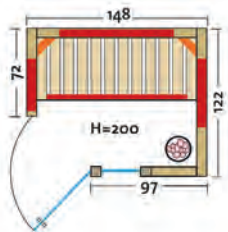

TRIOSOL NATURA

Gefertigt aus Vollholz und ausgestattet mit Flächenheizsystem, VITALlight-Strahler und einem leistungsstarken Salzverdampfer, bieten diese Kabinen eine perfekte Kombination für Ihre Gesundheit und Ihr Wohlbefinden.

TrioSol NATURA 148 ECKE

Art. Nr.: 390109-R

Art. Nr.: 390109-L

- Holzart: Blockbohlen nord. Fichte, 40 mm Vollholz
- Heizelemente: 4 Flächenheizungselemente, 2 VITALlight-IPX4-Infrarotstrahler
- Leistung: 1470 Watt / 2 x 350 Watt
- AquaTherm-Verdampfer: Leistungsstarker Verdampfer, 750 W, elektronische Zeitregelung, stufenlose Verdampferregelung, Wasserfüllmenge ca. 2 Liter
- Sole-Therme-Pur: Salzverdampferaufsatz für AquaTherm-Verdampfer mit 2 kg Salzsteinen
- Glastür: Sicherheitsglas 8 mm, klar, beidseitig verwendbar
- Sitzbank: Abachi oder Espe Massivholz
- Maße (B x T x H): 148 x 122 x 200 cm

Option:

- Wandhohes Glasfenster (Art. Nr.: B3379)