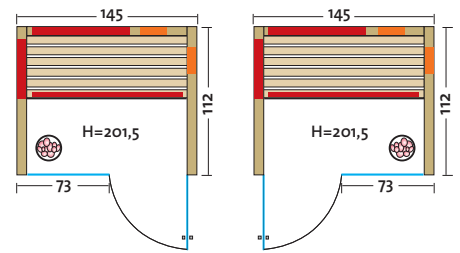

TrioSol GLAS 145 VG

Diese TrioSol-Infrarotkabine ist in vier unterschiedlichen Holzarten erhältlich und vereinigt alles was gut tut: naturbelassenes Holz, 2 VITALight-Infrarotstrahler im VITALcorner kombiniert mit Infrarot-Flächenheizungen und dem Sole-Therme Salzverdampfer. Besser kann Gesundheitsvorsorge nicht sein!

• Holzarten (außen 2 Sichtseiten):

- **Art. Nr.: 390324** Profilbretter aus **österreichischer Tanne**, alle Leisten in Tanne, massiver Holzrahmen der Glasfront in Tanne
- **Art. Nr.: 390326** Profilbretter aus **österreichischer Alpen-Zirbe**, alle Leisten in Espe, massiver Holzrahmen der Glasfront in Espe
- **Art. Nr.: 390150** Profilbretter aus **Espe**, alle Leisten in Espe, massiver Holzrahmen der Glasfront in Espe
- **Art. Nr.: 390154** Profilbretter aus **nordischer Fichte**, alle Leisten in Fichte, massiver Holzrahmen der Glasfront in Fichte

• Heizelemente:

- Leistung: 3 anthrazitgraue Flächenheizelemente, 2 VITALight-IPX4-Infrarotstrahler im VITALcorner 910 Watt / 2 x 350 Watt
- AquaTherm-Verdampfer: Leistungsstarker Verdampfer, 800 Watt, Wasserfüllmenge ca. 2 Liter
- Sole-Therme-Pur: Salzverdampferaufsatz für AquaTherm-Verdampfer mit 2 kg Salzsteinen
- Glastür & Fenster: Sicherheitsglas 8 mm, klar, beidseitig verwendbar
- Sitzbank: Espe Massivholz
- Maße (B x T x H): 145 x 112 x 201,5 cm