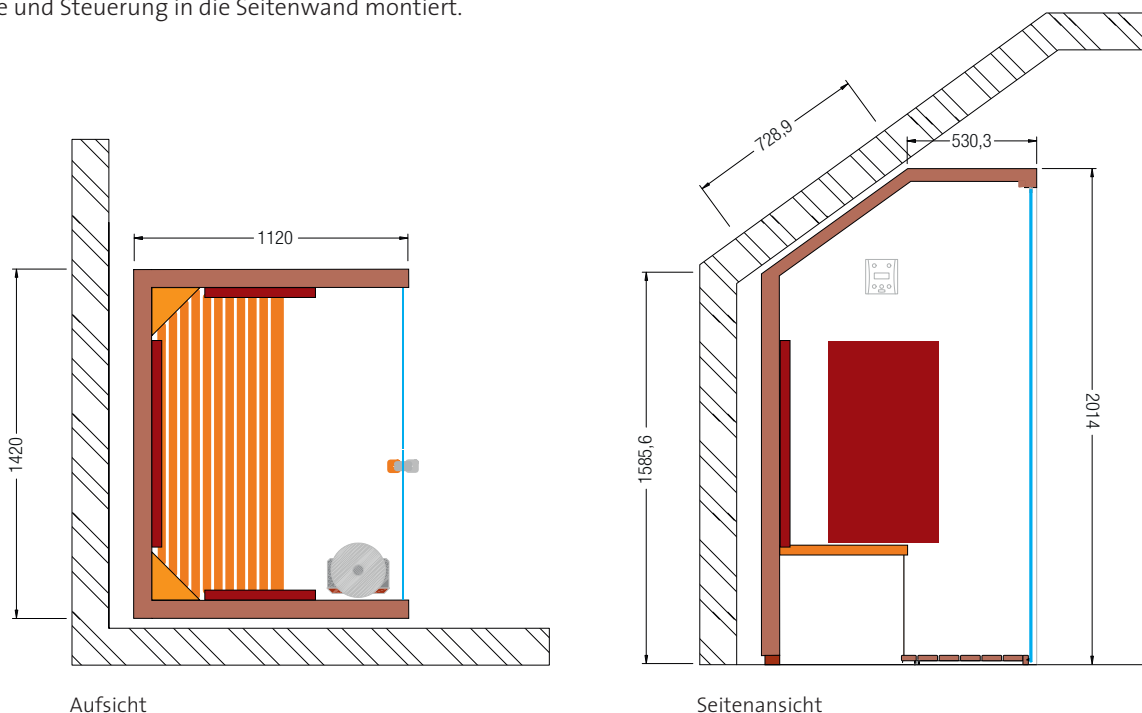

Seitenansicht

MASSÄNDERUNGEN VON INFRAROTKABINEN – aus dem Standardprogramm

Eine Infrarotkabine ganz nach Ihren Wünschen!

Wenn Sie spezielle Wünsche bezüglich Größe, Holzart oder Anpassungen wie Dach- und Grundrahmenschrägen haben, sind Sie bei uns genau richtig. Wir fertigen für Sie Infrarotkabinen aus unserem Standardprogramm individuell mit größter Sorgfalt und Achtsamkeit zu einem echten Unikat.

**MASS
ANFERTIGUNG**

Abbildung TrioSol Glas 145: Kabine in Maßanfertigung mit Dachschräge und Steuerung in die Seitenwand montiert.

Aufsicht