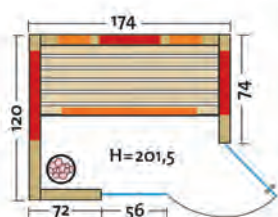

• Glastür & Fenster:

Sicherheitsglas 8 mm, klar

• Sitzbank:

Espe Massivholz

• Maße (B x T x H):

152 (164, 174) x 120 x 201,5 cm

**Optionen:**

- Glastür und Fenster grau durchgefärbt
- Außenverkleidung mit 4 mm Hartfaserplatte
- Prima in gerader Ausführung (ohne Eckeinstieg) auf Anfrage