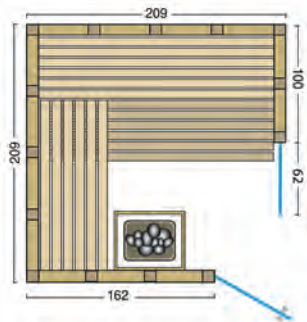

Standardgröße: B x T x H / 210 x 212 x 202 cm

Sondergrößen sind nicht möglich!

Standardgröße:

**5** year  
Infrared  
warranty

Standardgröße:  
Art. Nr.: 391094 - R

Art. Nr.: 391094 - L