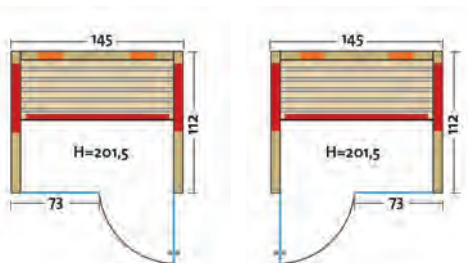

FUSION GLAS 145 FICHTE RG

Art. Nr.: 390158

Infrarotkabine mit Flächenheizung und 2 VITAllight-Infrarotstrahler im Rückenbereich.

- Holzart: Nordische Fichte
- Heizelemente: 3 anthrazitgraue Flächenheizungselemente, 2 VITAllight-IPX4-Infrarotstrahler im Rückenbereich
- Leistung: 1030 Watt / 2 x 350 Watt
- Glastür & Fenster: Sicherheitsglas 8 mm, klar, beidseitig verwendbar
- Sitzbank: Espe Massivholz
- Maße (B x T x H): 145 x 112 x 201,5 cm