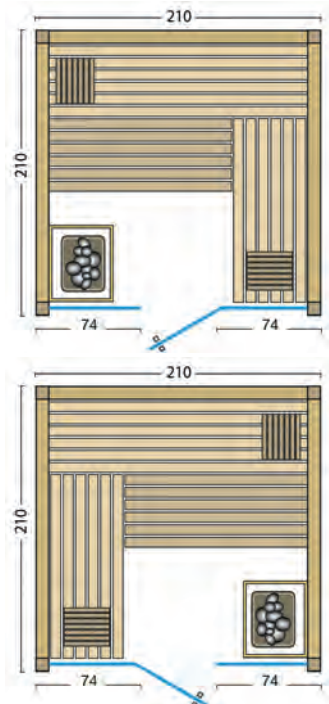

Standardgröße: