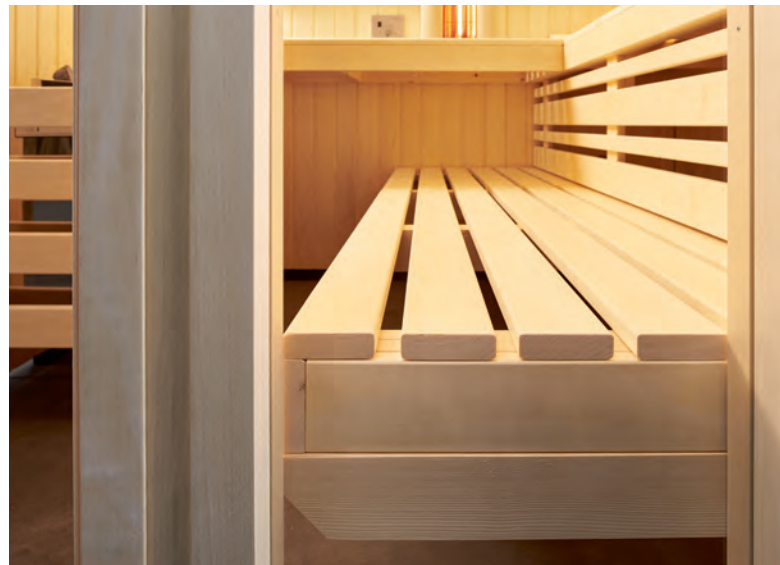

FINO - leicht gerundete Bänke und breite Rückenlehnen