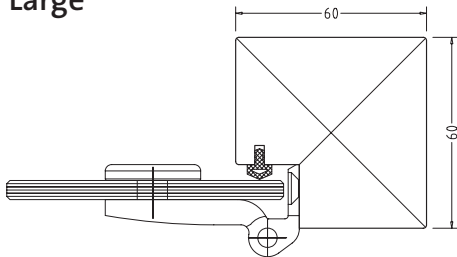

**Skizze
Basis 2
Exklusiv 1 / 2 / 3
Large**