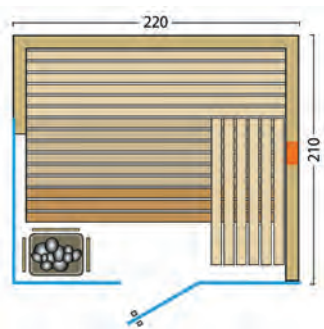

Sauna Bergzauber mit Sonderausstattung:
Schwebeliege, Fußauftritt, Saunabock 2-stufig,
LED-Rückenlehnenbeleuchtung, VITAlight-
IPX4-Infrarotstrahler mit Rückenpolster,
Verdampferofen Hotline S10 mit Sole-
Therme-Pur, Steuerung Saunacontrol T4.
Holzart innen: große Saunapaneele in Eiche
alt, außen: Saunapaneele in Ahorn.

Größenbeispiel: