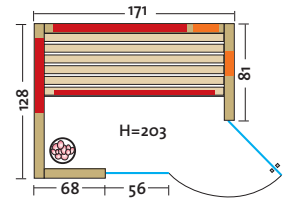

TrioSol UNICA 2

SONDERANFERTIGUNG

Diese Infrarotkabine aus der Modellserie Unica ist mit TrioSol-Technologie und VITALcorner ausgestattet. Zwei VITAllight-Infrarotstrahler sind rechtwinklig in Rück- und Seitenwand montiert und spenden gezielt Infrarotstrahlung für Rücken und beide Schultern.

• Holzarten (außen 2 Sichtseiten):

Art. Nr.: 390135 Profillbretter aus **nordischer Fichte**, alle Leisten in Fichte, massiver Holzrahmen der Glasfront in Fichte

Art. Nr.: 390136 Profillbretter aus **Espe**, alle Leisten in Espe, massiver Holzrahmen der Glasfront in Espe

Art. Nr.: 390137 Profillbretter aus **österreichischer Alpen-Zirbe**, alle Leisten in Espe, massiver Holzrahmen der Glasfront in Espe

• Heizelemente: 3 Flächenheizungselemente in Rot oder Anthrazit, 2 VITAllight-IPX4-Infrarotstrahler im VITALcorner

• Leistung: 1120 – 1230 Watt / 2 x 350 Watt

• Maße (B x T x H): 154 (162, 171, 179) x 128 x 203 cm

Weitere Details siehe TrioSol Unica 1.

Optionen:

- Glastür und Fenster grau durchgefärbt mit schwarzen Beschlägen
- Außenverkleidung mit 4 mm Hartfaserplatte
- Unica in gerader Ausführung (ohne Eckeinstieg) auf Anfrage

Abbildung: TrioSol Unica 2 in Alpen-Zirbe mit Flächenheizung in Rot.