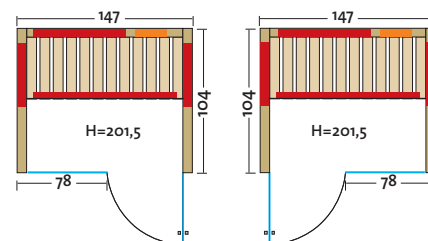

VARIO NATURA

Gefertigt aus Vollholz und ausgestattet mit Flächenheizsystem und VITAllight-Infrarotstrahler, bieten diese Kabinen eine perfekte Kombination für Ihre Gesundheit und Ihr Wohlbefinden.

VARIO NATURA 147 GLAS

Art. Nr.: 390176

Diese geräumige Infrarotkabine mit Glasfront bietet den perfekten Wellness-Genuss. Die zwei Rückenpolster neben dem VITAllight-Strahler, das inkludierte LED-Farblicht und ein Audio System mit Bluetooth – jeweils mit Fernbedienung – machen Ihre Zeit in der Kabine noch entspannter.

- Holzart: Blockbohlen nord. Fichte, 40 mm Vollholz
- Heizelemente: 4 Flächenheizungselemente, 1 VITAllight-IPX4-Infrarotstrahler
- Leistung: 1440 Watt / 500 Watt
- Glastür & Fenster: Sicherheitsglas 8 mm, klar, beidseitig verwendbar
- Sitzbank: Abachi oder Espe Massivholz
- Maße (B x T x H): 147 x 104 x 201,5 cm