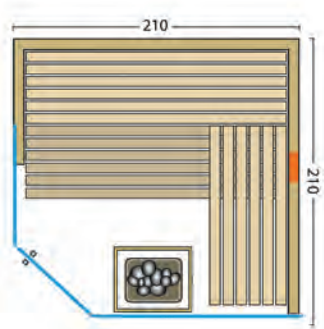

Sauna Bergzauber mit Sonderausstattung:
LED-Rückenlehnenbeleuchtung, VITAlight-
IPX4-Infrarotstrahler mit Rückenpolster,
Verdampferofen Hotline S10, Steuerung
Saunacontrol T4. Holzart: große Sauna-
paneele in Altholz Fichte sonnenverbrannt.

Größenbeispiel: