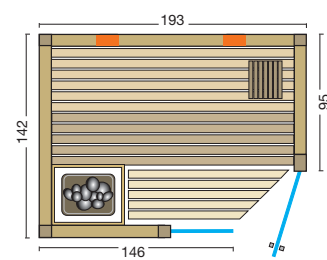

Option:

- 5 Flächenheizelemente in Anthrazit mit Saunasteuerung Saunacontrol C3 (statt C4) (Flächenheizungselemente in Rot auf Anfrage)

Größenbeispiele: