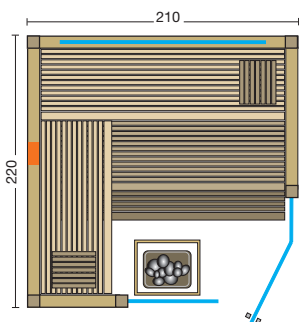

Abbildung Aurora mit Sonderausstattung:
Eckeinstieg mit Tür ohne Schwelle, 2 große Glaselemente, Inneneinrichtung Linea, Fußauftritt, Fensterausschnitt mit Leibung, LED-Beleuchtung, VITALlight-IPX4-Strahler mit Rückenpolster, Verdampferofen Hotline S10, Steuerung Saunacontrol C4. Holzart innen: große Zirbe Paneele, außen: Eiche Paneele.

Größenbeispiel: