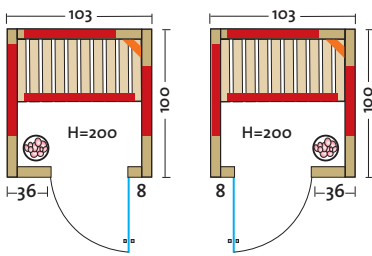

TrioSol NATURA 103

Art. Nr.: 390174

- Holzart: Blockbohlen nord. Fichte, 40 mm Vollholz
- Heizelemente: 4 Flächenheizungselemente, 1 VITAllight-IPX4-Infrarotstrahler
- Leistung: 1160 Watt / 500 Watt
- AquaTherm-Verdampfer: Leistungsstarker Verdampfer, 750 Watt, elektronische Zeitregelung, stufenlose Verdampferregelung, Wasserfüllmenge ca. 2 Liter
- Sole-Therme-Pur: Salzverdampferaufsatz für AquaTherm-Verdampfer mit 2 kg Salzsteinen
- Glastür: Sicherheitsglas 8 mm, klar, beidseitig verwendbar
- Sitzbank: Abachi oder Espe Massivholz
- Maße (B x T x H): 103 x 100 x 200 cm