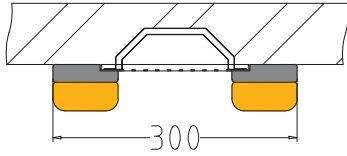

Rückenpolster

Ein Paar hochwertige Rückenpolsterung aus antibakteriellem Kunstleder mit Montageplatte 22 mm.

Farbe: beige

Art. Nr.:	geeignet für	Maße (HBT)
S2271	VITAllight-IPX4 Infrarotstrahler	820 x 80 x 57 mm

Holzrahmen für VITAllight-IPX4 Infrarotstrahler

Holzart: Linde

Art. Nr.:	Einbauart	geeignet für	Maße (HBT)
A8040	gerade	VITAllight-IPX4 Infrarotstrahler	818 x 240 x 40 mm
A8041	Ecke	VITAllight-IPX4 Infrarotstrahler	818 x 240 x 190/190 mm