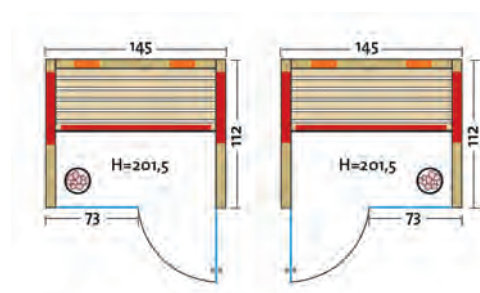

TrioSol GLAS 145 RG

Diese Infrarotkabine aus naturbelassenem Holz und anthrazitgrauen Heizelementen ist mit der TrioSol-Technologie und zwei VITALlight-Infrarotstrahlern in der Rückwand ausgestattet.