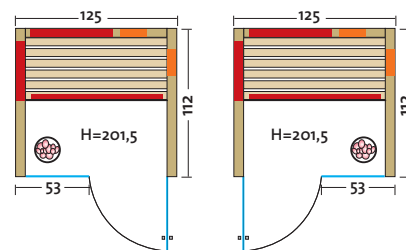

# TrioSol UNICA 1

**SONDER  
ANFERTIGUNG**

TrioSol-Infrarotkabine mit 2 VITAllight-Infrarotstrahlern in den Ecken.

• Holzarten (außen 2 Sichtseiten):

- Art. Nr.: 390130** Profilbretter aus **nordischer Fichte**, alle Leisten in Fichte, massiver Holzrahmen der Glasfront in Fichte
- Art. Nr.: 390131** Profilbretter aus **Espe**, alle Leisten in Espe, massiver Holzrahmen der Glasfront in Espe
- Art. Nr.: 390132** Profilbretter aus **österreichischer Alpen-Zirbe**, alle Leisten in Espe, massiver Holzrahmen der Glasfront in Espe
- Heizelemente: 4 Flächenheizungselemente in Rot oder Anthrazit, 2 VITAllight-IPX4-Infrarotstrahler in den Ecken
- Leistung: 1300 - 1500 Watt / 2 x 350 Watt
- AquaTherm-Verdampfer: Leistungsstarker Verdampfer, 800 Watt, Wasserfüllmenge ca. 2 Liter
- Sole-Therme-Pur: Salzverdampferaufsatz für AquaTherm-Verdampfer mit 2 kg Salzsteinen
- Eckeinstieg: links oder rechts möglich
- Glastür & Fenster: Sicherheitsglas 8 mm, klar
- Sitzbank: Espe Massivholz
- Maße (B x T x H): 154 (162, 171, 179) x 128 x 203 cm

• Holzarten (außen 2 Sichtseiten):

- **Art. Nr.: 390323** Profilbretter aus **österreichischer Tanne**, alle Leisten in Tanne, massiver Holzrahmen der Glasfront in Tanne
- **Art. Nr.: 390325** Profilbretter aus **österreichischer Alpen-Zirbe**, alle Leisten in Espe, massiver Holzrahmen der Glasfront in Espe
- Heizelemente: 3 anthrazitgraue Flächenheizungsselemente, 2 VITAlight-IPX4-Infrarotstrahler im VITALcorner
- Leistung: 730 Watt / 2 x 350 Watt
- AquaTherm-Verdampfer: Leistungsstarker Verdampfer, 800 Watt, Wasserfüllmenge ca. 2 Liter
- Sole-Therme-Pur: Salzverdampferaufsatz für AquaTherm-Verdampfer mit 2 kg Salzsteinen
- Glastür & Fenster: Sicherheitsglas 8 mm, klar, beidseitig verwendbar
- Sitzbank: Espe Massivholz
- Maße (B x T x H): 125 x 112 x 201,5 cm