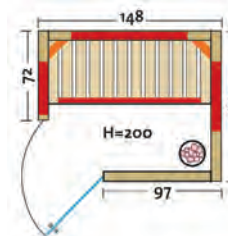

Art. Nr.: 390109 - L