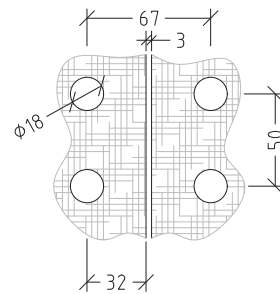

Bohrskizze: B3303

Gewerbliche Doppel-Türbänder

Art. Nr.: B3325 - Chrom | Art. Nr.: B3325-S - Schwarz

Doppel-Türbänder eckig aus hochwertigem Aluminium, für Glas-Glas Montage. Geeignet für private und gewerbliche Anwendungen. Glasstärke 8 und 10 mm.

Öffnungswinkel: 135° - Eckeinstieg

Größe (B x H): 117 x 100 mm

Oberfläche: Chrom oder Schwarz