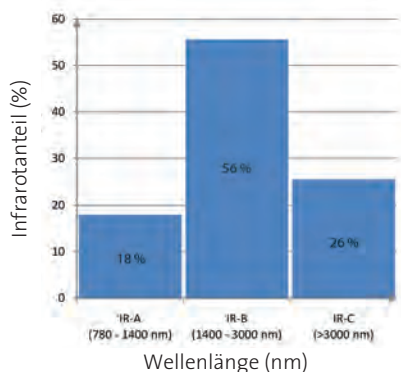

## 1 VITALLIGHT-STRAHLER

Infracore entwickelte diesen Infrarot-Strahler ähnlich dem Infrarot-Spektrum der Sonne. Die Herausforderung dabei war, das volle Infrarotspektrum für eine intensive punktuelle Infrarotanwendung zu erzeugen. Dies erfüllt dieser Strahler mit einem Infrarot-A-Anteil von bis zu 18 %, IR-B von 56 % und einem IR-C-Anteil von 26 %.