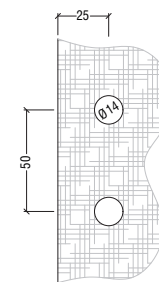

Bohrskizze: B3325