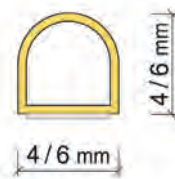

DICHTUNGSPROFIL: