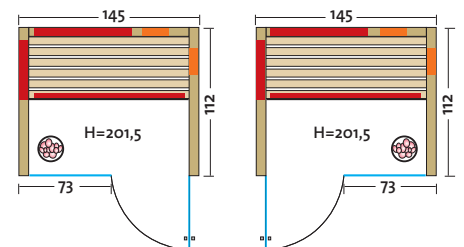

AUDIO SYSTEM – mit Bluetooth

Mit diesem Audiosystem kann von externen Musikquellen wie z.B.: MP3-Player, iPod, Smartphone, etc. Musik über Lautsprecher in die Sauna oder Infrarotkabine übertragen werden. EIN/AUS und Lautstärkenregelung erfolgt über eine Fernbedienung. Das Gerät wird auf das Dach oder unter die Sitzbank gelegt. Die Verbindung erfolgt über Bluetooth- oder Klinkenkabel.