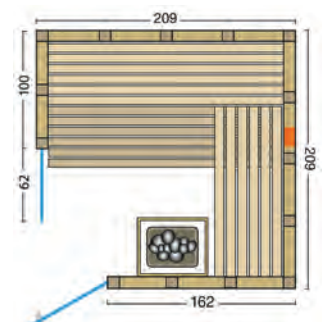

- Silikonkabel für Saunaofen bzw. Verdampferofen nicht inkludiert

Standardgröße: B x T x H / 209 x 209 x 200 cm

Sondergrößen sind nicht möglich!

Standardgröße:  
Art. Nr.: 391092 - R

Art. Nr.: 391092 - L

Standardgrößen: