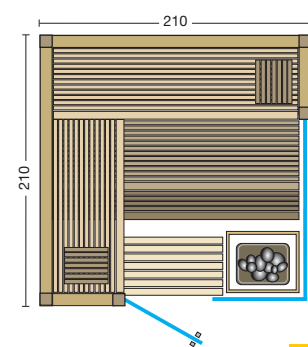

Abbildung Aurora mit Sonderausstattung:

Große Tür ohne Schwelle, 3 große Glaselemente, Inneneinrichtung Premio, Fußauftritt, Bankstütze mit Metallfüße, LED-Beleuchtung, Verdampferofen Hotline S10, Steuerung Saunacontrol To. Holzart innen und außen: große Zirbe Paneele.

Größenbeispiel: