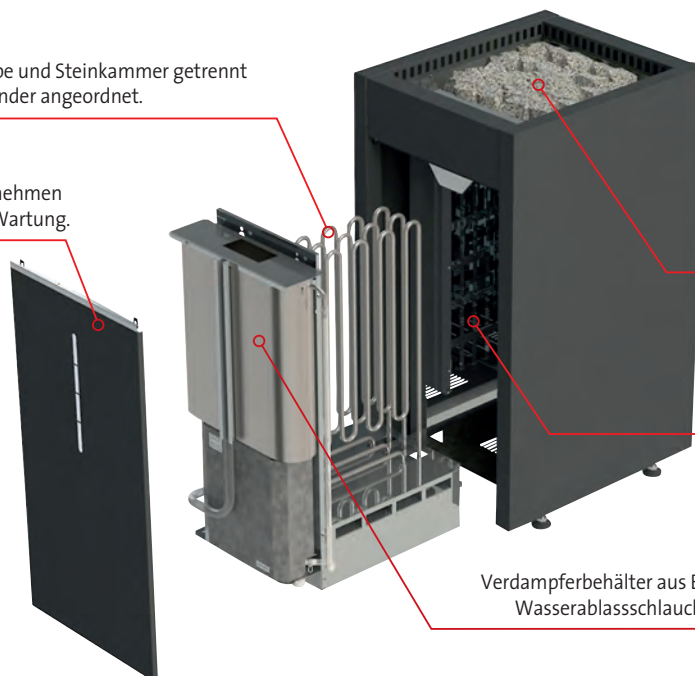

Heizstäbe und Steinkammer getrennt voneinander angeordnet.

Die Vorderfront lässt sich leicht abnehmen und vereinfacht die Montage und Wartung.

Große Steinmenge für kräftige Aufgüsse und hohe Temperaturstabilität.

Steinkammer aus robustem Edelstahl sorgt für eine lange Nutzungs- und Lebensdauer.

Verdampferbehälter aus Edelstahl mit Wasserablassschlauch aus Silikon.