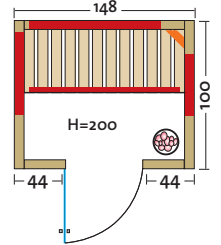

TrioSol NATURA 148

Art. Nr.: 390103

- Holzart: Blockbohlen nord. Fichte, 40 mm Vollholz
- Heizelemente: 4 Flächenheizungselemente, 1 VITAllight-IPX4-Infrarotstrahler
- Leistung: 1530 Watt / 500 Watt
- AquaTherm-Verdampfer: Leistungsstarker Verdampfer, 750 Watt, elektronische Zeitregelung, stufenlose Verdampferregelung, Wasserfüllmenge ca. 2 Liter
- Sole-Therme-Pur: Salzverdampferaufsatz für AquaTherm-Verdampfer mit 2 kg Salzsteinen
- Glastür: Sicherheitsglas 8 mm, klar, beidseitig verwendbar
- Sitzbank: Abachi oder Espe Massivholz
- Maße (B x T x H): 148 x 100 x 200 cm

Option:
Mehrausstattungsset:
LED-Farblicht Sion 1A,
Audiosystem mit Bluetooth,
Lautsprecher Slim.

Art. Nr.: S2296