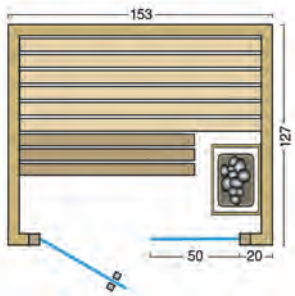

Abbildung Safir mit Sonderausstattung:

Größe: 153 x 127 x 203 cm, massiver Holzrahmen in Fichte mit fixem Glaselement, Tür ohne Schwelle, großes Fenster, Inneneinrichtung Norma, Saunaofen Hotline V1, Steuerung Saunacontrol A, Holzart innen und außen: Fichte Profillbretter

Größenbeispiele: