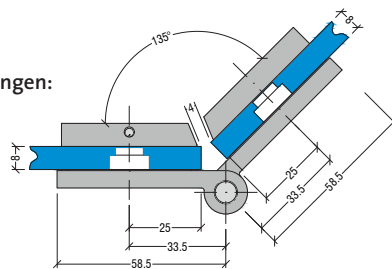

Abmessungen: