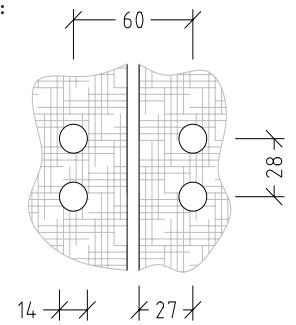

Bohrskizze für Doppeltürband

Art. Nr.:
B3305

Türband

Art. Nr.: B3307-Co4
für 6 bzw. 8 mm Glastüren
Größe (B x H): 65 x 60 mm
Oberfläche: Chrom