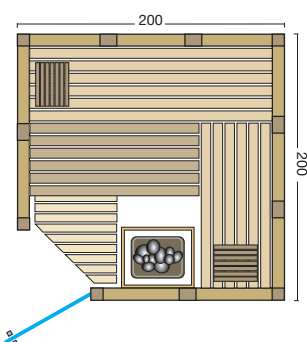

CLASSICO FICHTE

Art. Nr.: 391006

**MASS
ANFERTIGUNG**

Form und Verarbeitung – genießen und wohlfühlen. Bei der Saunakabine Classico werden die Vorteile einer Vollholz- mit denen einer Elementsauna vereint. Die flächenbündige Verarbeitung verleiht der Kabine das moderne und geradlinige Design.

- massive Wände aus nordischer Fichte
- 44 mm oder 58 mm massive Blockbohlen in Wand und Decke
- vorgefertigte Elemente in flächenbündiger Kassettenbauweise
- Eck- und Verbindungspfeiler verleimt
- Inneneinrichtung **Norma**
- weitere Inneneinrichtungen und Details siehe Prospekt Seite 46-49
- Glastür aus Sicherheitsglas 8 mm, klar
- Türgriff außen aus Edelstahl, innen aus Buche
- LED-Saunaleuchte Moris
- Silikonkabel für Lampe und finnischen Saunaofen
- **Maßanfertigungen auf den cm genau, alle Größen möglich.**

Größenbeispiele: