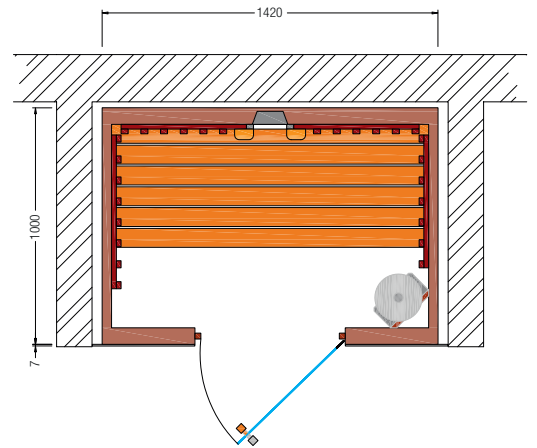

MASSÄNDERUNGEN VON INFRAROTKABINEN – aus dem Standardprogramm

Eine Infrarotkabine ganz nach Ihren Wünschen!

Wenn Sie spezielle Wünsche bezüglich Größe, Holzart oder Anpassungen wie Dach- und Grundrahmenschrägen haben, sind Sie bei uns genau richtig. Wir fertigen für Sie Infrarotkabinen aus unserem Standardprogramm individuell mit größter Sorgfalt und Achtsamkeit zu einem echten Unikat.

**MASS
ANFERTIGUNG**