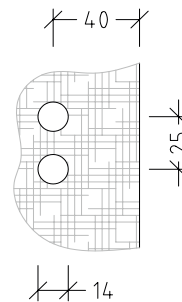

Bohrskizze für Türbänder

Art. Nr.:
B3306,
B3306A,
B3307,
B3308,
B3308A