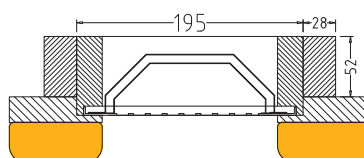

Holzrahmen für VITAllight-IPX4 Infrarotstrahler, Wandmontage

Art. Nr.: A8043

Dieser Holzrahmen ist geeignet für die gerade Wandmontage und kann mit einem Infrarotstrahler (A6082, A6083) sowie mit einem Paar Rückenpolster (S2271) kombiniert werden. Für die Regelung des Strahlers empfehlen wir eine Infrarot-Steuerung Easy Control.

Holzart: Linde

Größe (HBT): Rahmen - 808 x 195 x 60 mm
seitliche Leisten - 808 x 28 x 52 mm