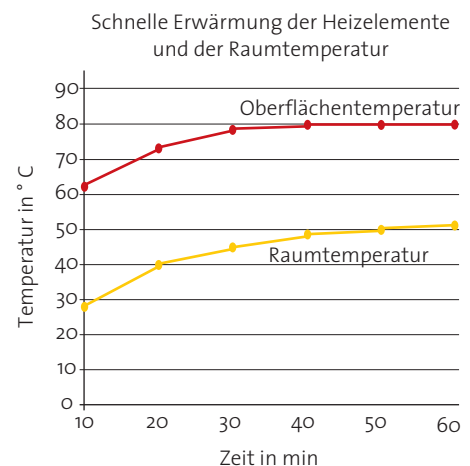

Vorteile einer Infraworld-Flächenheizung:

- sanfte Erwärmung der bestrahlten Hautoberfläche
- rasche Verteilung der Wärme im ganzen Körper
- gleichmäßiges und großes Bestrahlungsfeld
- Bestrahlung von allen Seiten
- durch intelligente Steuerung des Energiebedarfs bis zu 40 % weniger Stromverbrauch
- schnelle Aufheizzeit – nach wenigen Minuten über 60 °C Strahlungstemperatur
- exakt regulierbare Infrarotwärme (zwischen 20 - 80 °C)
- konstante Raumtemperatur während der ganzen Sitzung
- langjährige Erfahrung im Dauereinsatz in Hotels, Fitnessstudios, usw.
- die Heizpaneele werden mit 230 V betrieben
- kein Elektromog
- Made in EU

2 FLÄCHENHEIZUNG

Das 3-Säulen-Prinzip:

Die verstellbare Bestrahlungsstärke

Durch die vollelektronische Infraworld-Steuerung im Innenraum kann die Bestrahlungsstärke auf einfache Art und Weise verstellt werden. Heute möchten Sie eine intensive Infrarotstrahlung, ausgehend von einem 80 °C heißen Bestrahlungsfeld, morgen eine sanfte Entspannungswärme mit 40 °C warmen Flächenelementen. Die raffinierte Technik garantiert dabei immer ein optimales Wohlbefinden in Ihrer Infraworld Kabine.

Das Maximum der Strahlung liegt bei ca. 8µm

Das gleichmäßige und große Bestrahlungsfeld

Die großen Bestrahlungsfelder besitzen eine homogene und gleichmäßige Oberflächentemperatur. Dadurch wird eine ausgewogene Bestrahlung des ganzen Körpers gewährleistet. Bei gewünschter zusätzlicher intensiver und punktueller Wärmeanwendung im Rückenbereich empfehlen wir die Modellserie Fusion, TrioSol oder Vario. Hier wird Flächenheizung mit VITAL-light-Infrarotstrahlern ideal kombiniert. Wir arbeiten eben immer nach dem Motto: „In meiner Infraworld Kabine fühle ich mich rundherum wohl.“