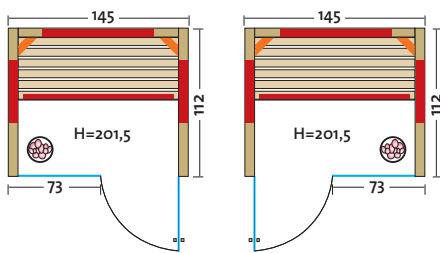

TrioSol GLAS 145 FICHTE

Art. Nr.: 390322

Die Kombination Fichte und Glasfront verleiht dieser Kabine eine puristische Optik. Durch die Ausstattung mit Flächenheizung, 2 VITAllight-Strahlern und Salzverdampfer werden Wellnessräume wahr.

- Holzart: Nordische Fichte
- Heizelemente: 4 anthrazitgraue Flächenheizungselemente, 2 VITAllight-IPX4-Infrarotstrahler
- Leistung: 1260 Watt / 2 x 350 Watt
- AquaTherm-Verdampfer: Leistungsstarker Verdampfer, 800 Watt, Wasserfüllmenge ca. 2 Liter
- Sole-Therme-Pur: Salzverdampferaufsatz für AquaTherm-Verdampfer mit 2 kg Salzsteinen
- Glastür & Fenster: Sicherheitsglas 8 mm, klar, beidseitig verwendbar
- Sitzbank: Espe Massivholz
- Maße (B x T x H): 145 x 112 x 201,5 cm