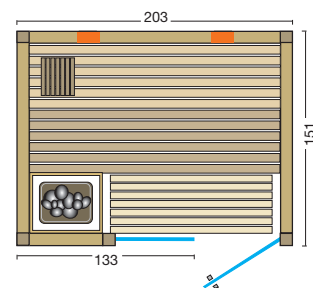

Option:

- 5 Flächenheizelemente in Anthrazit mit Saunasteuerung Saunacontrol C3 (statt C4) (Flächenheizungselemente in Rot auf Anfrage)

Größenbeispiele: