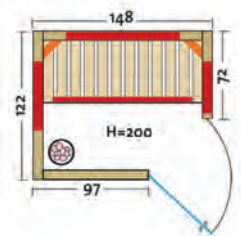

Art. Nr.: 390109 - R