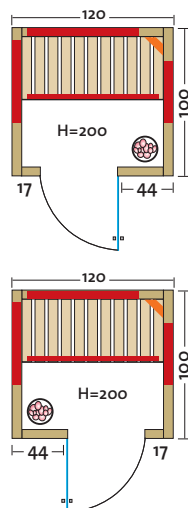

TrioSol NATURA 120

Art. Nr.: 390102

- Leistung: 1360 Watt / 500 Watt
- Maße (B x T x H): 120 x 100 x 200 cm

Weitere Details siehe TrioSol Natura 103.