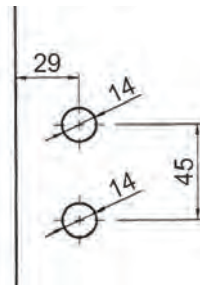

Bohrskizze für Türband

Art. Nr.: B3324

Gewerbliches Doppel-Türband

Art. Nr.: B3303

Doppel-Türband eckig aus hochwertigem Aluminium, für Glas-Glas Montage. Geeignet für private und gewerbliche Anwendungen mit einer Glasstärke von 8 und 10 mm.

Öffnungswinkel: 180° - gerade Bauweise

Größe (B x H): 117 x 100 mm

Oberfläche: Chrom

Bohrskizze: 180° - gerade Bauweise