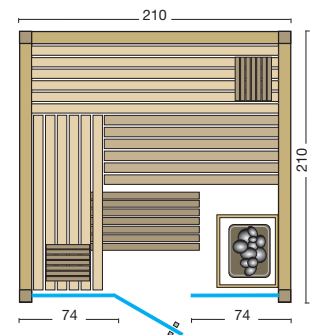

**Standardgrößen:** B x T x H

210 x 180 x 203 cm

210 x 210 x 203 cm

**Sondergrößen sind nicht möglich!**

Standardgrößen:

Option: Set bestehend aus  
Saunaofen Hotline V4 und  
Saunasteuerung Saunacontrol A