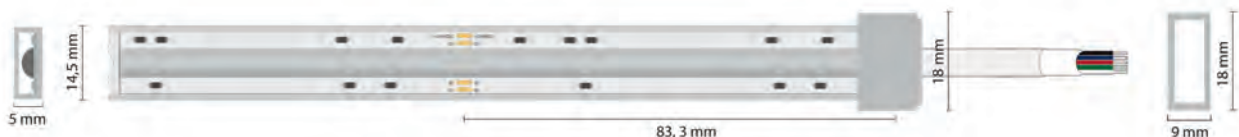

LED-Beleuchtung Lumia - Einzelelemente

- Art. Nr.: W4464-25 LED-Streifen (L = 25 cm) - 2 Anschlüsse, Silikon-Montageclips
- Art. Nr.: W4464-50 LED-Streifen (L = 50 cm) - 2 Anschlüsse, Silikon-Montageclips
- Art. Nr.: W4464-67 LED-Streifen (L = 67 cm) - 2 Anschlüsse, Silikon-Montageclips
- Art. Nr.: W4464-175 LED-Streifen (L = 175 cm) - 2 Anschlüsse, Silikon-Montageclips
- Art. Nr.: W4465 Anschluss-Set: Netzgerät 230/24 V, 180 W, Controller mit Fernbedienung, Anschlusskabel
- Art. Nr.: W4466-50 Verlängerungskabel für LED-Streifen, L = 50 cm
- Art. Nr.: W4466-200 Verlängerungskabel für LED-Streifen, L = 200 cm
- Art. Nr.: W4466-Y Y-connector