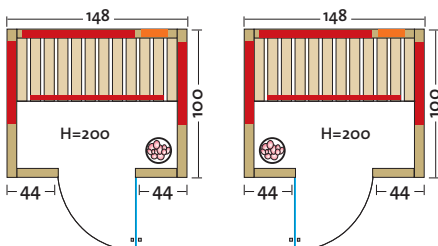

Triosol NATURA 148 PLUS

Art. Nr.: 390126

- Leistung: 1440 Watt / 500 Watt
- Glastür: Sicherheitsglas 8 mm, klar, beidseitig verwendbar
- Maße (B x T x H): 148 x 100 x 200 cm

Weitere Details siehe Triosol Natura 147 Glas.