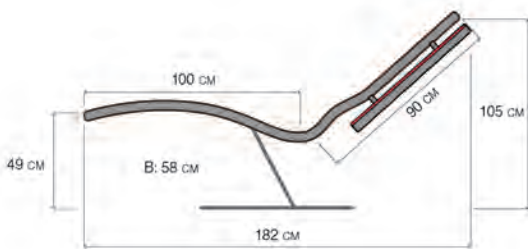

Infrarot-Wellness-Liege

Die Infrarot-Wellnessliege Grenada, mit integriertem Infrarotstrahler, bietet entscheidende Entspannungseffekte mit denen Sie Ihre Lebensqualität steigern können.

Durch die dosierbare Infrarot-ABC-Bestrahlung können Sie gezielt den Rücken bestrahlen. Die geschwungene Form der Liegefläche ermöglicht eine Entlastung der Wirbelsäule und eine Entspannung der Muskulatur. Die leichte Wiegefunktion des Metallgestells bringt den Körper in einen tiefen Entspannungszustand. So können Blockaden abgebaut werden und die Lebensenergie wieder frei fließen.

GRENADA

Art. Nr.: S2406

Die Wellnessliege Grenada mit integriertem VITAllight-Infrarotstrahler, der den Rücken durch einen großen Ausschnitt bestrahlt, ist mit einer Fernbedienung bequem und stufenlos regelbar.

- Gestell: 10 mm pulverbeschichtetes Stahlblech
- Liegefläche: Schale aus Formholz mit hochelastischem Schaumstoff
- Armlehnen: höhenverstellbar
- Kopfpolster: individuell verstellbar
- Bezug: Kunstleder - schwarz, wasserabweisend, lichtecht
- Strahler: VITAllight-IPX4-Infrarotstrahler
- Leistung: 500 Watt
- Regelung: EIN/AUS und stufenlose Intensitätsregelung des Strahlers mit Fernbedienung
- Gewicht: 82 kg
- Maße (L x B x H): 175 x 58 x 105 cm

Maximales Benutzergewicht: 120 kg

Farbe: Schwarz

KUNSTLEDER

Kunstleder besitzt eine Vielzahl von Vorteilen. Es ist wasserabweisend, lichtecht, attraktiv, unempfindlich gegen Verschmutzung und lässt sich leicht reinigen. Darüber hinaus ist es äußerst langlebig und robust. Infraworld verwendet nur hochwertige Materialien und hat sich bei der Auswahl der Lieferanten an den hohen Qualitätskriterien der deutschen Autoindustrie und Medizintechnik orientiert.