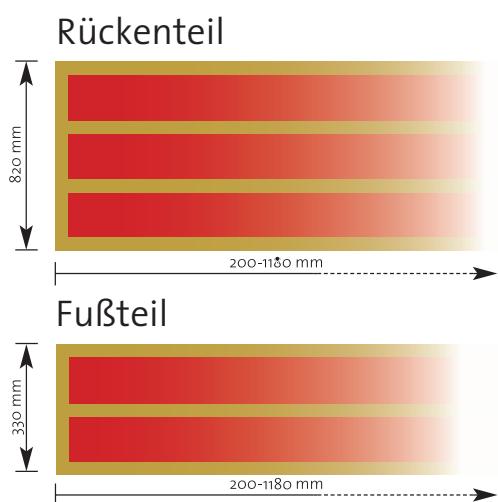

Individual-Anfertigung

Art. Nr.: Holzarten

- B3361 Fichte
- B3373 Espe

Bestimmen Sie die Größe, die Farbe Ihrer Heizpaneele und die Holzart selbst. Beachten Sie bitte, dass bei den Flächenstrahlern immer von einer vorgegebenen Höhe ausgegangen wird (siehe Skizze). Die Breite ist von 200 bis 1180 mm variierbar. Abmaße gelten immer inkl. Holzrahmen. Die Leistung der Elemente beträgt 630 bzw. 730 Watt/m². Eine Gesamtleistung von 3000 Watt sollte nicht überschritten werden, ansonsten müssten die Paneele über ein Leistungsschaltgerät angeschlossen werden.

Bezeichnung	B x H x T (inkl. Holzrahmen)	techn. Daten
Rückenteil	bis 1180 x 820 x 50 mm	ca. 730 Watt/m²
Fußteil	bis 1180 x 330 x 50 mm	ca. 630 Watt/m²

mögliche Farben

rot anthrazit