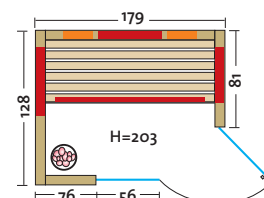

TrioSol UNICA 3

**DIVERSE
UITVOERINGEN**

Deze infraroodcabine uit de Unica-reeks is uitgerust met TrioSol-technologie en twee VITAllight-infraroodstralers in de achterwand. Die twee stralers zijn zo geplaatst dat je comfortabel met twee naast elkaar van de deugddoende warmte van de infraroodstralers kunt genieten.

• Houtsoorten (2 zichtbare zijden buiten):

- **Art. nr.: 390139** Noord-Europees vurenhout, alle lijsten in vurenhout, glasfront met massief houten kader van vurenhout
- **Art. nr.: 390138** Espenhout, alle lijsten in espenhout, glasfront met massief houten kader van espenhout
- **Art. nr.: 390140** Oostenrijks alpendennenhout, alle lijsten in espenhout, glasfront met massief houten kader van espenhout

• Verwarmings-elementen:

- 3 stralers bij een breedte van 154, 162 en 171 cm
- 4 stralers bij een breedte van 179 cm
- 2 VITAllight-IPX4-infraroodstralers ter hoogte van de rug

• Vermogen:

800 – 1070 W / 2 x 350 W

• Afmetingen (b x d x h): 154 (162, 171, 179) x 128 x 203 cm

Voor meer details zie TrioSol Unica 1.

Opties:

- grijs getinte glazen deur en ramen met zwart beslag
- buitenbekleding met 4 mm hardboard
- Unica in rechte uitvoering (zonder hoekingang) op aanvraag