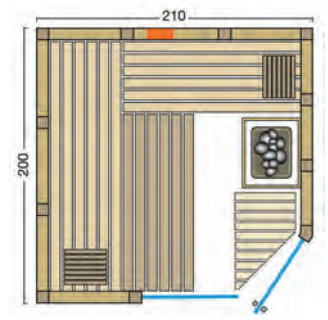

Foto Classico zilverspar in speciale uitvoering: hoekingang met drempelloze deur, grote glaspartij, Linea-interieur, VITALight-IPX4-stralers met rugkussens, led-verlichting, Hotline S8-verdamperkachel, Saunacontrol T4-bediening.

Voorbeelden afmetingen: