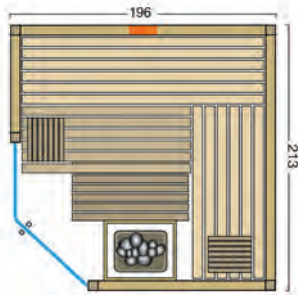

Afbeelding Safir in speciale uitvoering:

Afmetingen: 213 x 196 x 203 cm, massief espenhouten frame met vaste glaspartij, hoekingang, drempelloze deur, zwart gelakt frame, 1 VITALlight-IPX4-infraroodstraler met rugkussen, Hotline S4-verdamperkachel met Soletherme-pur, Saunacontrol C4-bediening, houtsoort binnen en buiten: profiel-schroten van espenhout

SAFIR

Art. nr.: 391003

MAATWERK

Voor je Safir-sauna kun je kiezen tussen vuren- en espenhout. Op basis van een vast raster passen we het formaat perfect aan jouw wensen aan. Een recht front of een hoekingang: aan jou de keuze. Een als optie ingebouwd raam maakt deze sauna lichter.

Voorbeelden afmetingen: