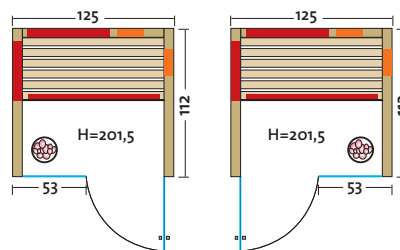

TrioSol GLAS 125 VG

Deze compacte infraroodcabine met glasfront, antracietgrijze vlaktestralerpanelen, zoutverdamer en twee VITALlight-infraroodstralers wordt met haar verfijnde techniek en haar nobele verschijning de highlight van uw wellnessomgeving.

• Houtsoorten (2 zichtbare zijden buiten):

Art. nr.: 390323

zilverspar, alle lijsten en massief houten glasfrontframe van zilverspar

Art. nr.: 390325

Oostenrijkse alpenden, alle lijsten en massief houten glasfrontframe van espenhout

- Verwarmingselementen: 3 antracietgrijze vlaktestralers, 2 VITALlight-IPX4-infraroodstralers in VITALcorner
- Vermogen: 730 watt / 2 x 350 watt
- AquaTherm-verdamper: Krachtige verdamper, 800 Watt, inhoud watercontainer ca. 2 Liter
- Sole-Therme-Pur: Zoutverdameropzet voor AquaTherm-verdamper met 2 kg zoutstenen
- Glazen deur & ramen: Transparant veiligheidsglas van 8 mm, omkeerbaar
- Zitbank: Massief espenhout
- Afmetingen (b x d x h): 125 x 112 x 201,5 cm