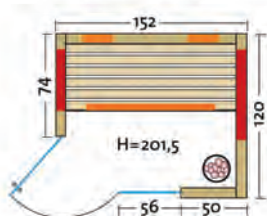

• Afmetingen (b x d x h): 152 (164, 174) x 120 x 201,5 cm

Opties:

• Glazen deur en ramen grijs gekleurd

• Buitenbekleding: hardboard van 4 mm

• Prima in rechte uitvoering (zonder hoekingang) op aanvraag

Afbeelding:
TrioSol Prima 2 in hemlock