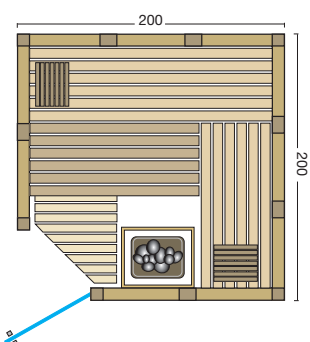

CLASSICO VURENHOUT

Art. nr.: 391006

Voor het Classico-model heeft Infraworld nagedacht over vorm en afwerking, genot en welbehagen. De cabine verenigt het beste van een massieve en een elementsauna. De vlakke verwerking geeft de cabine een modern en strak design.

- Massieve balken uit Noord-Europees vurenhout
- 44 of 58 mm massief houten balken voor wanden en dak
- voormonteerde wandpanelen in vlakke elementbouw
- vastgelijmde hoek- en verbindingsprofielen
- Binneninrichting **Norma**
- Overige interieurs en meer details vind je in de catalogus op p. 46-49
- doorzichtige glazen deur uit 8 mm dik veiligheidsglas
- rvs handgreep langs buiten, deurgreep in beuk aan de binnenkant
- Moris led-verlichting
- Siliconen kabel voor saunalamp en saunakachel
- **Maatwerk tot op de centimeter nauwkeurig, alle afmetingen**

MAATWERK

Voorbeelden afmetingen: