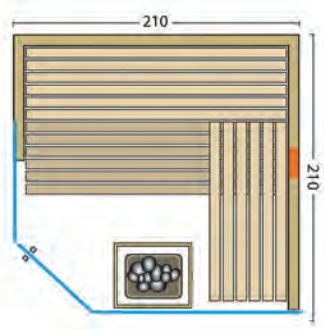

Sauna Bergzauber met speciale uitrusting: LED-verlichting in de rugleuning, VITALlight-IPX4-infraroodstraler met rugkussens, verdamperskachel Hotline S10, Saunacontrol T4-bediening. Houtsoort: grote saunapanelen in zonverveerd oud vurenhout.

Standaardafmetingen: