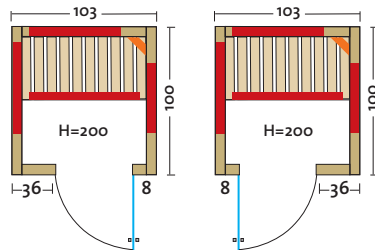

VARIO NATURA 103

Art. nr.: 390173

- Houtsoort: 40 mm massieve balken van Noord-Europees vurenhout
- Verwarmingselementen: 4 vlaktestralers, 1 VITAllight-IPX4-infraroodstraler
- Vermogen: 1160 watt / 500 watt
- Glazen deur: doorzichtig veiligheidsglas 8 mm, omkeerbaar
- Zitbank: massief abachi- of espenhout
- Afmetingen (b x d x h): 103 x 100 x 200 cm