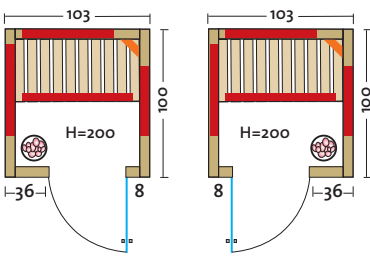

TrioSol NATURA 103

Art. nr.: 390174

- Houtsoort: 40 mm massieve balken van Noord-Europees vurenhout
- Verwarmingselementen: 4 vlaktestralers, 1 VITAllight-IPX4-infraroodstraler
- Vermogen: 1160 watt / 500 watt
- AquaTherm-verdamper: krachtige verdamper, 750 watt, digitale tijdstelling, traploze verdamerinstelling, inhoud waterreservoir ca. 2 liter
- Sole-Therme-Pur: zoutverdamperopzet voor AquaTherm-verdamper met 2 kg zoutstenen
- Glazen deur: veiligheidsglas 8 mm, doorzichtig, omkeerbaar
- Zitbank: massief abachi- of espenhout
- Afmetingen (b x d x h): 103 x 100 x 200 cm