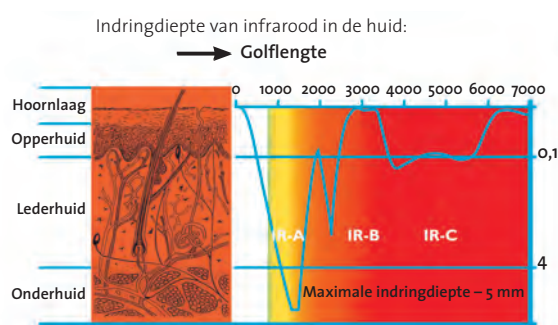

Bij bestraling van de huid dringt IR-A door tot in de onderste huidlagen. Het duurt niet lang voor de warmte via de bloedvaten in het bestraalde huidoppervlak dringt en zich via de bloedsomloop over het hele lichaam verspreidt. Het intensieve zweetproces start van binnenuit. Oververhitting van het lichaam is uitgesloten, aangezien de IR-B- en IR-C-stralen de pijnsensoren van de huid activeren. De huid kleurt rood, wat wijst op een sterke doorbloeding van de huid en de spieren.