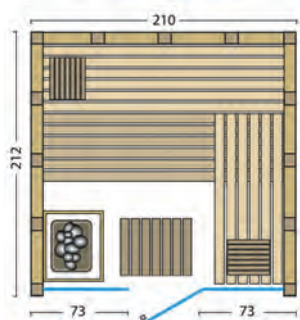

Standaardafmetingen: b x d x h

210 x 140 x 210 cm

210 x 210 x 210 cm

Uitzonderingen op de afmetingen zijn niet mogelijk!

Standaardafmetingen:

Standaardafmetingen:

SOLIDO GLAS

Art. nr.: 391097 – Solido Glas 167