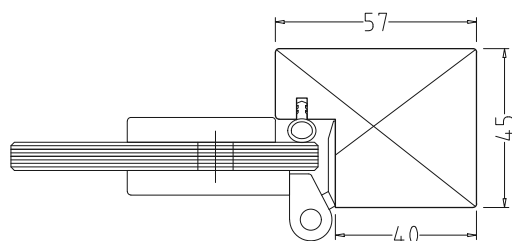

Saunadeur professioneel

Glazen deur 8 mm, kader zonder drempel van vurenhout, twee professionele scharnieren niet gemonteerd - zo kan de deuraanslag rechts of links, siliconen dichting, deurgreep binnen van beuk en buiten van roestvrij staal, deurmagneet met U-vormig hechtplaatje

Art. nr.:	b x h glazen deur	Kleur	b x h houten kader
B3412	830 x 2000 mm	doorzichtig	920 x 2060 mm