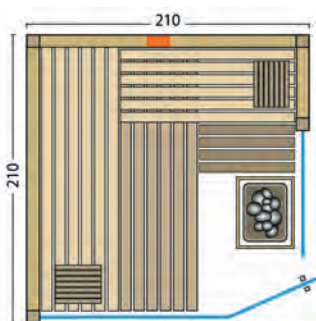

Aurora met speciale uitrusting: hoekingang met drempelloze deur, grote glaselementen, Fino-binneninrichting met beklede banksteunen, led-verlichting in de rugleuning en onder de bank, VITALlight-IPX4-stralers met rugkussens, verdampers Hotline S10, bediening Saunacontrol T4, houtsoort binnen: profielschroten in espenhout, buiten: esdoornpanelen met massief houten frame in espenhout

Voorbeelden afmetingen: