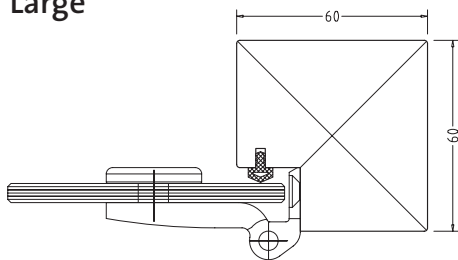

Saunadeur – Basis 2

Glazen deur 6 mm van enkel veiligheidsglas (ESG), kader met drempel van vurenhout, twee scharnieren, siliconen dichting, deurgreep binnen en buiten van beuk, deurmagneet met U-vormig hechtplaatje, deur omkeerbaar - deuraanslag kan rechts of links

Art. nr.:	B x H glazen deur	Kleur	B x H houten frame
B3356	625 x 1844 mm	doorzichtig	715 x 1934 mm
B3357	625 x 1844 mm	brons	715 x 1934 mm

Schets
Basis 2
Exklusiv 1 / 2 / 3
Large