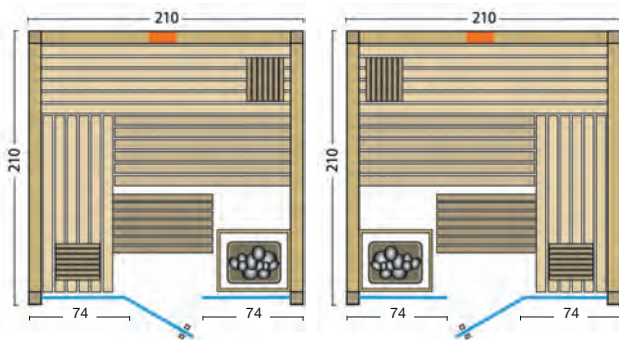

5 year
Infrared
warranty

Standaardafmetingen: