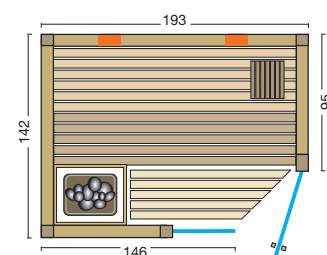

Techniek:

- 2 x 500 W VITAllight-IPX4-infraroodstralers, rugkussens en draairegelaar
- Saunacontrol C4-saunabediening
- Hotline S4-verdamperkachel
- Sole Therme Pur
- Sion 3-ledverlichting met afstandsbediening

Sauna:

- 75 mm dikke prefabelementen
- 50 mm isolatie met dampscherm
- **Onzichtbaar bevestigde, verticaal verwerkte 15 mm Softline-profielen**
  Houtsoorten: Noord-Europees vurenhout, espenhout, hemlock, alpenden of
- **Verticaal verwerkte grote panelen van edelfineerhout**
  Houtsoorten: esdoorn, hemlock, alpenden, knoestig eik, oude eik
- Binneninrichting **Norma**
- *meer details over de binneninrichting zie folder pagina 46-49*

- Geïntegreerd ventilatiekanaal met schoorsteeneffect
- Rechte wanden of hoekingang mogelijk
- drempelloze glazen deur van 8 mm veiligheidsglas, doorzichtig
- glazen wand van 8 mm veiligheidsglas met aluminiumprofiel, doorzichtig
- deurgreep buiten van roestvrij staal, binnen van beuk
- siliconenkabel voor lamp en verdamperkachel
- afmetingen (B x D x H): 168 (176, 185, 193, 202) x 142 (151) x 202 cm
- Optima recht, afmetingen (b x d x h): 194 (203) x 142 (151) x 202 cm

- maatwerk en opties beperkt mogelijk

Optie:

- 5 antracietgrijze vlaktestralers en Saunacontrol C3-bediening (i.p.v. C4)
  (rode vlaktestralers op aanvraag)

Voorbeelden afmetingen: