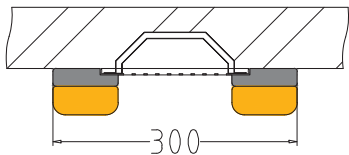

Houten kader voor VITAllight-IPX4-infraroodstraler

Houtsoort: linde

Art. nr.:	montage	geschikt voor	Afmetingen HBD
A8040	recht	VITAllight-IPX4 infraroodstraler	818 x 240 x 40 mm
A8041	hoek	VITAllight-IPX4 infraroodstraler	818 x 240 x 190/190 mm