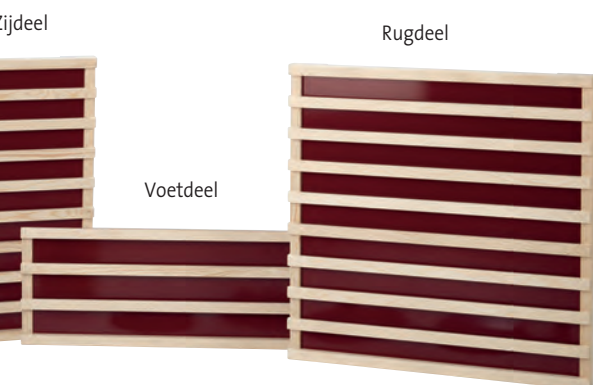

INFRAROOD- VLAKTESTRALERS VOOR SAUNA'S

Met ons verwarmingssysteem kunt u infrarodelementen en de saunakachel samen gebruiken. De elementen worden in cassette-uitvoering gemaakt en zijn volledig gesloten. De kwaliteit van dit product komt tot uiting bij de eenvoudige montage en bij het onbeperkte gebruik. U kunt de elementen bedienen met de Saunacontrol C1-, C3- of T3-bedieningen of via onze digitale 'plug & play'-bedieningsset.

Aparte Elementen

houten frame uit vuren- of espenhout, kleur vlaktestralers rood, 230 V

Art. nr.:	houtsoort	kenmerk	B x H x D (incl. houtraam)	vermogen
B3365	vurenhout	Zijdeel	450 x 820 x 50 mm	230 Watt
B3366	vurenhout	Rugdeel	850 x 820 x 50 mm	460 Watt
B3367	vurenhout	Voetdeel	925 x 330 x 50 mm	180 Watt
B3332	espenhout	Zijdeel	450 x 820 x 50 mm	230 Watt
B3330	espenhout	Rugdeel	650 x 820 x 50 mm	350 Watt
B3333	espenhout	Rugdeel	850 x 820 x 50 mm	460 Watt
B3345	espenhout	Voetdeel	650 x 330 x 50 mm	125 Watt
B3346	espenhout	Voetdeel	850 x 330 x 50 mm	170 Watt
B3335	espenhout	Voetdeel	1120 x 330 x 50 mm	220 Watt

Kleur rood

Afzonderlijke elementen

Espenhouten frame, kleur vlaktestraler antracietgrijs, 230 V

B3460	espenhout	Zijdeel	450 x 820 x 50 mm	230 Watt
B3461	espenhout	Rugdeel	650 x 820 x 50 mm	350 Watt
B3462	espenhout	Rugdeel	850 x 820 x 50 mm	460 Watt
B3463	espenhout	Voetdeel	650 x 330 x 50 mm	125 Watt

Kleur antraciet

Rugdeel

Voetdeel

Individueel Maatwerk

Art. nr.: Houtsoorten

- B3361 vurenhout
- B3373 espenhout