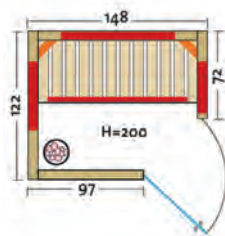

Art. nr.: 390109-R