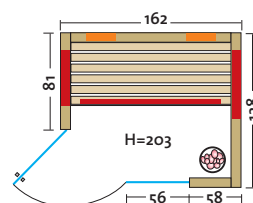

TrioSol UNICA 3

**DIVERSE
UITVOERINGEN**

Deze infraroodcabine uit de Unica-reeks is uitgerust met TrioSol-technologie en twee VITAllight-infraroodstralers in de achterwand. Die twee stralers zijn zo geplaatst dat je comfortabel met twee naast elkaar van de deugddoende warmte van de infraroodstralers kunt genieten.

• Houtsoorten (2 zichtbare zijden buiten):

- **Art. nr.: 390139** Noord-Europees vurenhout, alle lijsten in vurenhout, glasfront met massief houten kader van vurenhout
- **Art. nr.: 390138** Espenhout, alle lijsten in espenhout, glasfront met massief houten kader van espenhout
- **Art. nr.: 390140** Oostenrijks alpendennenhout, alle lijsten in espenhout, glasfront met massief houten kader van espenhout

• Verwarmings-elementen:

- 3 stralers bij een breedte van 154, 162 en 171 cm
- 4 stralers bij een breedte van 179 cm
- 2 VITAllight-IPX4-infraroodstralers ter hoogte van de rug

• Vermogen:

800 – 1070 W / 2 x 350 W

• Afmetingen (b x d x h): 154 (162, 171, 179) x 128 x 203 cm

Voor meer details zie TrioSol Unica 1.

Opties:

- grijs getinte glazen deur en ramen met zwart beslag
- buitenbekleding met 4 mm hardboard
- Unica in rechte uitvoering (zonder hoekingang) op aanvraag