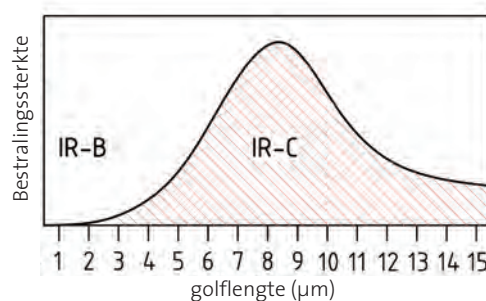

2 VLAKTESTRALING

Het principe van de 3 pijlers:

Instelbare bestralingsintensiteit

Met de volledig elektronische besturing van Infraworld kan de bestralingsintensiteit in de cabine heel eenvoudig worden ingesteld. Vandaag wilt u misschien een intensieve infraroodstraling van 80 °C, morgen kiest u voor een zachte en ontspannende warmte van 40 °C. De geraffineerde verwarmingstechniek zorgt er altijd voor dat u zich in uw cabine van Infraworld optimaal voelt.

De straling heeft een maximaal bereik bij ongeveer 8µm

Gelijkmatig en groot bestralingsveld

De grote bestralingsvelden hebben een homogene en egale oppervlaktetemperatuur. Dat garandeert een evenwichtige bestraling van het hele lichaam. Voor extra intense en gerichte warmte in de rug adviseren we de Infraworld cabines. Deze bieden de ideale combinatie van vlaktestralers en VITALlight-infraroodstralers.

Wij gaan uit van het principe: „In mijn Infraworld-cabine is het welbehagen compleet.“

De cabinetemperatuur ontziet de bloedsomloop

De uiterst verfijnde techniek zorgt voor een constante cabinetemperatuur gedurende een volledige infraroodsessie. De stralingswarmte van Infraworld heeft al bij een omgevingstemperatuur van 30 °C een positieve invloed op het lichaam, maar spaart tegelijk de bloedsomloop. U wilt een hogere cabinetemperatuur? Geen probleem, met behulp van het bedieningspaneel stelt u alles heel gemakkelijk in.