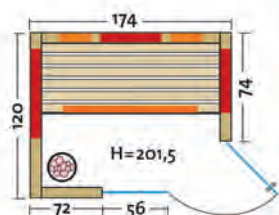

• Afmetingen (b x d x h): 152 (164, 174) x 120 x 201,5 cm

Opties:

• Glazen deur en ramen grijs gekleurd

• Buitenbekleding: hardboard van 4 mm

• Prima in rechte uitvoering (zonder hoekingang) op aanvraag

Afbeelding:
TrioSol Prima 2 in hemlock