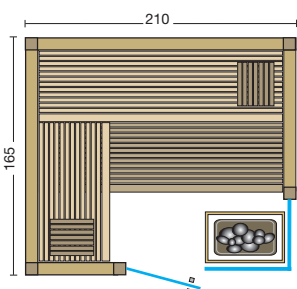

Aurora met speciale uitrusting: drempelloze deur, 2 grijs getinte grote glaselementen, Linea-interieur, led-verlichting, Hotline S9-verdamperkachel, Saunacontrol T-bediening. Houtsoort binnen: grote panelen van Canadees dennenhout; buiten: eiken planken, geleverd door de klant

Voorbeelden afmetingen: