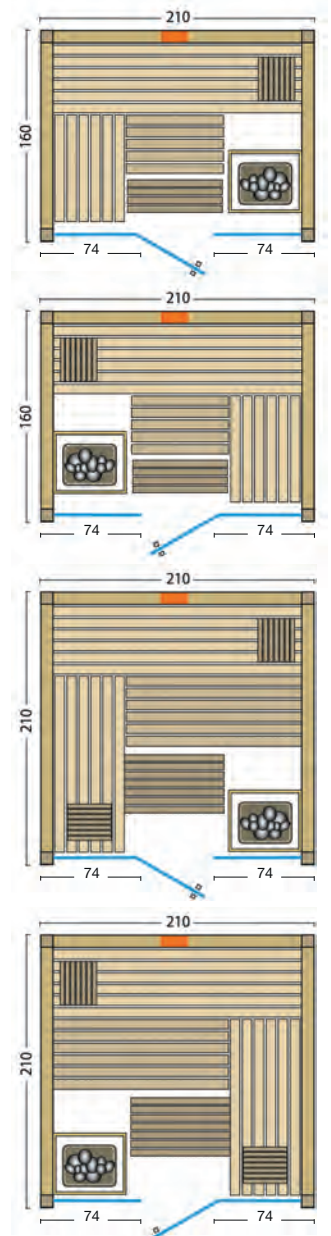

Sauna:

- 75 mm dikke prefabelementen met 50 mm isolatie en damp scherm
- 15 mm Softline-profielen van **Noord-Europees vurenhout**
- hoogwaardig interieur **Fino**
- *overige details over de binneninrichting zie folder pagina 46-49*
- volledig glasfront 8 mm veiligheidsglas, doorzichtig, de deur kan rechts of links worden geplaatst
- deurgreep van edelstaal, binnen van beukenhout
- design hoekkap met Norma-wandlamp
- **siliconenkabel voor sauna- of verdamperkachel niet inbegrepen**

Standaardafmetingen: B x D x H / 210 x 160 x 203 cm / 210 x 210 x 203 cm
Speciale afmetingen niet mogelijk!

Standaardafmetingen: