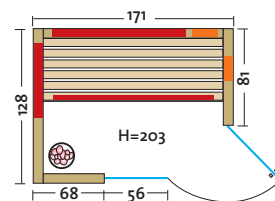

TrioSol UNICA 2

DIVERSE
UITVOERINGEN

Deze Unica-infraroodcabine is uitgerust met TrioSol-technologie en een VITALcorner. Twee VITALlight-infraroodstralers zijn loodrecht in de achter- en zijwand gemonteerd om je rug en schouders gericht met infrarood te bestralen.

- Houtsoorten (2 zichtvlakken buiten):

Art. nr.: 390135 Noord-Europees vurenhout, alle lijsten van vurenhout, massief houten glasfrontlijst van vurenhout

Art. nr.: 390136 espenhout, alle lijsten van espenhout, massief houten glasfrontlijst van espenhout

Art. nr.: 390137 Oostenrijks alpendennenhout, alle lijsten van espenhout, massief houten glasfrontlijst van espenhout

- Verwarmings-elementen: 3 rode of antracietgrijze vlaktestralers, 2 VITALlight-IPX4-infraroodstralers in VITALcorner
- Vermogen: 1120 – 1230 watt / 2 x 350 watt
- Afmetingen (B x D x H): 154 (162, 171, 179) x 128 x 203 cm

Voor meer details zie TrioSol Unica 1.

Opties:

- grijs getinte glazen deur en ramen met zwart beslag
- buitenbekleding van 4 mm dik hardboard
- Unica in rechte uitvoering (zonder hoekingang) op aanvraag

Foto: TrioSol Unica 2 in alpendennenhout met rode vlaktestralers