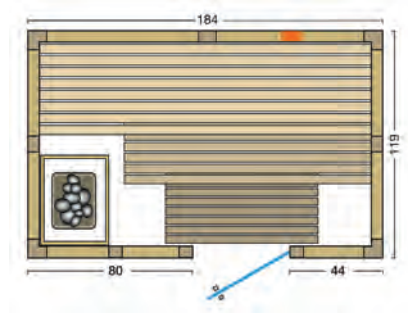

VITALIS 184 COMPLETE

Art. nr.: 391089

Balken van Noord-Europees vurenhout bepalen het karakter van deze uitgekiende massief houten sauna, die standaard met een traploos instelbare VITAllight-infraroodstraler is uitgerust.

Techniek:

- 350 W VITAllight-IPX4-infraroodstraler met rugkussens
- Traploos instelbare Easy Control-bediening

Sauna:

Voor details, zie Vitalis 148 Complete.

Standaardafmeting: B x D x H / 184 x 119 x 200 cm

VITALIS 184 COMPLETE - SET

Art. nr.: 391090

Deze complete sauna-oplossing is met een krachtige verdamperoven (400 V), een multifunctionele saunabediening en een VITAllight-infraroodstraler uitgerust. Met de meegeleverde Sole-Therme haal je de positieve kracht van zilte zeelucht in huis.

Techniek:

- 350 W VITAllight-IPX4-infraroodstraler met rugkussens
- Hotline S4-verdamperkachel (5kW)
- Saunacontrol C3-bediening (400 V) met draaiknop voor VITAllight-straler
- Sole-Therme-Pur-zoutverdamer
- Siliconenkabelset

OPTIE: INFRAROODVLAKTESTRALERS VOOR VITALIS 148/184 COMPLETE - SET

De modellen uit de reeks Vitalis Complete – Set kun je als extra met infraroodvlaktestralers uitrusten.

Art. nr. B3377 – Infraroodvlaktestralers set voor Vitalis 148 Complete-Set

Art. nr. B3378 – Infraroodvlaktestralers set voor Vitalis 184 Complete-Set