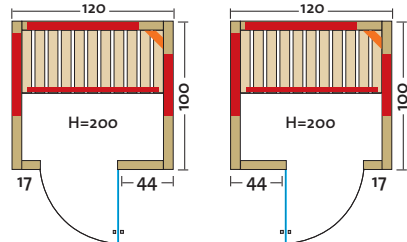

VARIO NATURA 120

Art. nr.: 390118

- Vermogen: 1360 watt / 500 watt
- Afmetingen (b x d x h): 120 x 100 x 200 cm

Overige details: zie Vario Natura 103.