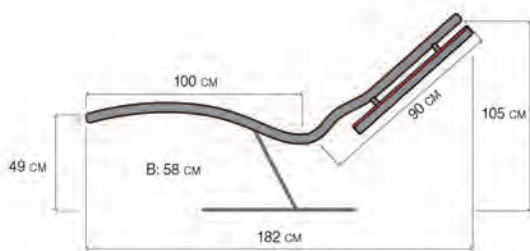

Infrarood Wellness- bank

De infrarood wellnessbank Grenada met ingebouwde infraroodstralers laat je zo goed ontspannen dat je levenskwaliteit er baat bij heeft.

Dankzij de doseerbare infrarood-ABC-bestraling kun je gericht je rug bestralen. Het gebogen ligvlak haalt de druk weg van je wervelkolom en ontspant je spieren. Door de zachte wiegfunctie van het metalen onderstel komt je lichaam helemaal tot rust. Blokkades verdwijnen, zodat je levensenergie weer ongehinderd kan stromen.

GRENADA

Art. nr.: S2406

De ligbank Grenada met geïntegreerde VITAllight-infraroodstraler, die de rug door een grote uitsparing bestraalt, kan met de afstandsbediening comfortabel en traploos worden ingesteld.

- Onderstel: 10 mm gepoedercoat plaatstaal
- Ligvlak: schaal van vormhout met hoogelastisch schuim
- Armleuningen: in de hoogte verstelbaar
- Hoofdkussens: individueel verstelbaar
- Bekleding: kunstleer – zwart, waterafstotend, niet onderhevig aan lichtinvloeden
- Straler: VITAllight-IPX4-infraroodstraler
- Vermogen: 500 W
- Regeling: AAN/UIT en traploze intensiteitsregeling van de straler met afstandsbediening
- Gewicht: 82 kg
- Afmetingen (L x B x H): 175 x 58 x 105 cm

Maximaal gebruikersgewicht: 120 kg

Kleur: zwart

KUNSTLEER

Kunstleer biedt tal van voordelen. Het is waterafstotend, niet onderhevig aan lichtinvloeden, mooi, bestand tegen vuil en gemakkelijk schoon te maken. Bovendien is het duurzaam en robuust. Infraworld gebruikt uitsluitend hoogwaardige materialen. Voor de keuze van zijn leveranciers baseert het zich op de hoge kwaliteitsnormen van de Duitse autonijverheid en de producenten van medische hulpmiddelen.