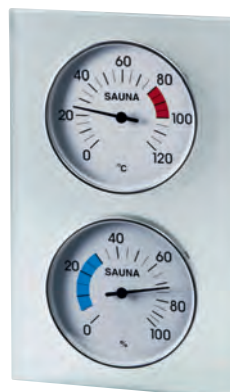

Glazen klimaatmeter

Art. nr.: S2289
Metalen koker in mat veiligheidsglas
Meters: $\varnothing$ 100 mm
Meetbereik: Thermometer 0 – 120 °C; Hygrometer 0 -100 % r.v.
Afmetingen : 145 x 245 mm