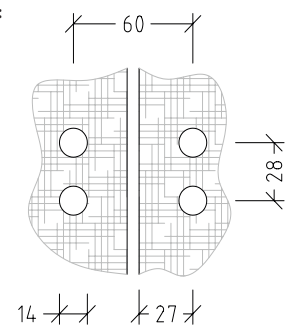

Boorschets voor

Art. nr.:
B3305

Scharnier

Art. nr.: B3307-Co4

voor glazen deuren van 6 resp. 8 mm
Afmetingen (b x h): 65 x 60 mm
Buitenkant: chroom