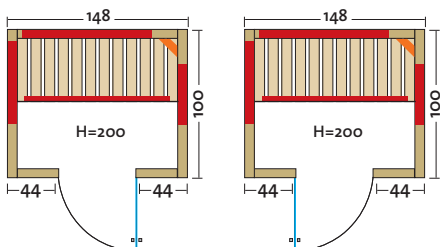

VARIO NATURA 148

Art. nr.: 390115

- Vermogen: 1530 watt / 500 watt
- Afmetingen (b x d x h): 148 x 100 x 200 cm

Overige details: zie Vario Natura 103.