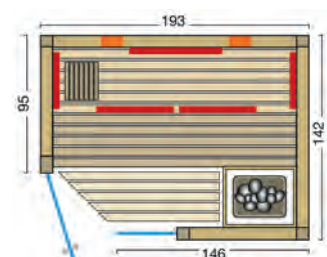

Techniek:

- 2 x 500 W VITAllight-IPX4-infraroodstralers, rugkussens en draairegelaar
- Saunacontrol C4-saunabediening
- Hotline S4-verdamperkachel
- Sole Therme Pur
- Sion 3-ledverlichting met afstandsbediening

Sauna:

- 75 mm dikke prefabelementen
- 50 mm isolatie met dampscherm
- **Onzichtbaar bevestigde, verticaal verwerkte 15 mm Softline-profielen**
  Houtsoorten: Noord-Europees vurenhout, espenhout, hemlock, alpenden of
- **Verticaal verwerkte grote panelen van edelfineerhout**
  Houtsoorten: esdoorn, hemlock, alpenden, knoestig eik, oude eik
- Binneninrichting **Norma**
- *meer details over de binneninrichting zie folder pagina 46-49*

- Geïntegreerd ventilatiekanaal met schoorsteeneffect
- Rechte wanden of hoekingang mogelijk
- drempelloze glazen deur van 8 mm veiligheidsglas, doorzichtig
- glazen wand van 8 mm veiligheidsglas met aluminiumprofiel, doorzichtig
- deurgreep buiten van roestvrij staal, binnen van beuk
- siliconenkabel voor lamp en verdamperkachel
- afmetingen (B x D x H): 168 (176, 185, 193, 202) x 142 (151) x 202 cm
- Optima recht, afmetingen (b x d x h): 194 (203) x 142 (151) x 202 cm

- maatwerk en opties beperkt mogelijk

Optie:

- 5 antracietgrijze vlaktestralers en Saunacontrol C3-bediening (i.p.v. C4)
  (rode vlaktestralers op aanvraag)

Voorbeelden afmetingen: