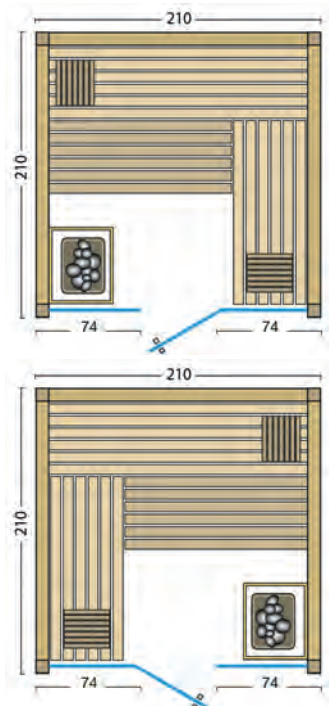

Standaardafmetingen: