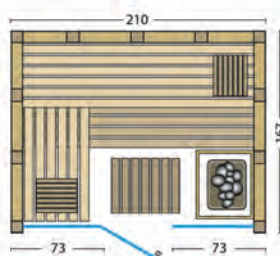

Standaardafmetingen: b x d x h

210 x 140 x 210 cm

210 x 210 x 210 cm

Uitzonderingen op de afmetingen zijn niet mogelijk!

Standaardafmetingen:

Standaardafmetingen:

SOLIDO GLAS

Art. nr.: 391097 – Solido Glas 167