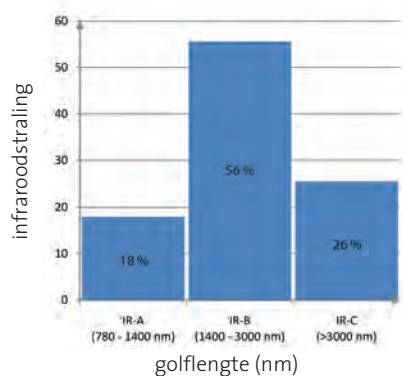

1 VITALLIGHT-STRALER

Infraworld ontwikkelde deze infraroodstraler naar het voorbeeld van het infraroodspectrum van de zon. De uitdaging: het volledige infrarood-spectrum opwekken voor een intensief en gericht infrarood-gebruik. Deze straler heeft een infrarood-A-aandeel tot 18 %, een infrarood-B-aandeel tot 56 % en een infrarood-C-aandeel tot 26 %.