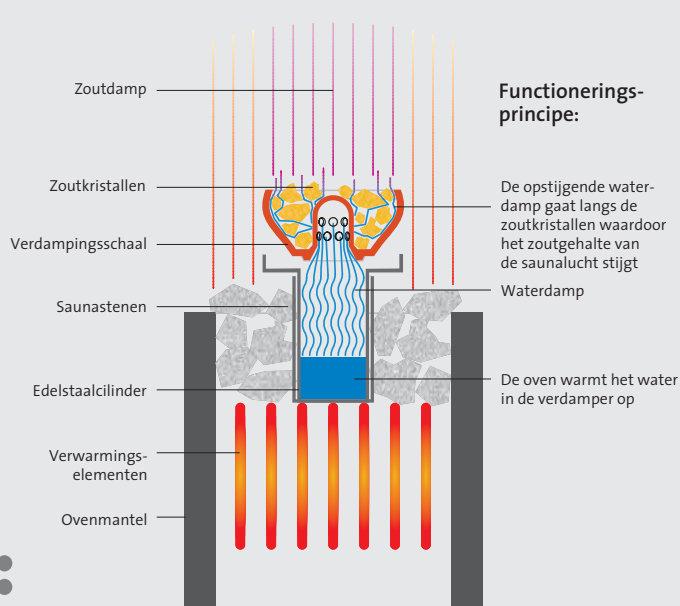

SOLE-AQUA-PREMIUM: de uitbreidingsset voor elke saunakachel

Een uitneembare cilinder van edelstaal wordt tussen de saunastenen geplaatst en met ca. 1 liter water gevuld. Bovenop de cilinder komt een verdamperschaal met zoutstenen te staan. De warmte van de kachel doet het water in de cilinder verdampen. Via een aantal openingen bereikt de waterdamp de zoutstenen in de schaal, om zich op gelijkmatige wijze in de saunacabine te verspreiden. De verdamperschaal is van keramiek en is te verkrijgen in rood of beige.