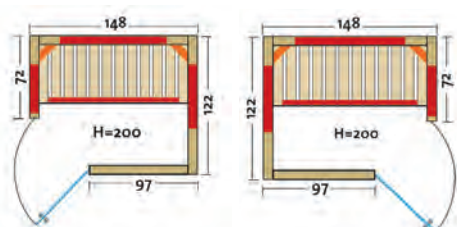

Art. nr.: 390116-L

Art. nr.: 390116-R