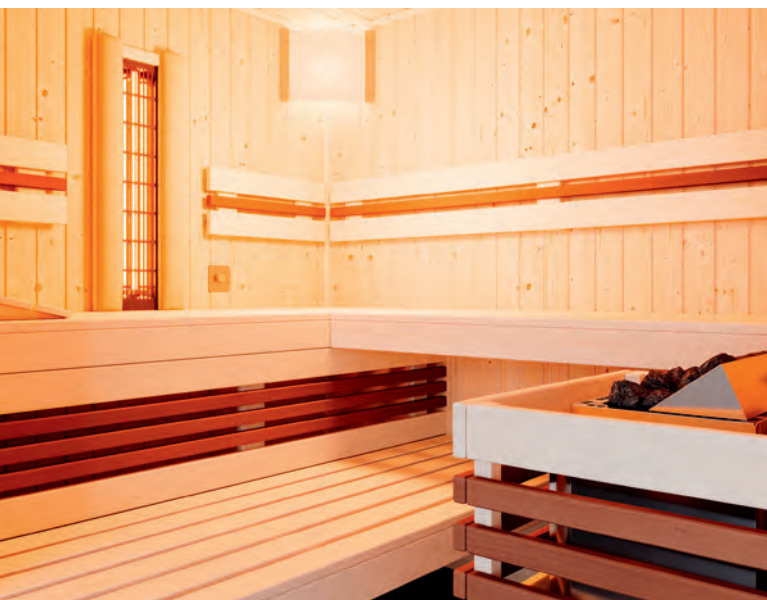

SAUNA-INTERIEURS

Voor het interieur van onze sauna's gebruiken we zachte houtsoorten met een gering warmtegeleidingsvermogen. Espenhout, linde, populier of abachi zijn ideale soorten om sauna's te bouwen: ze splijten niet, bevatten geen hars en vallen op door hun lichte kleur en nagenoeg kwastvrije groei.

DE HOOGWAARDIGE BINNENINRICHTING BESTAAT UIT:

- comfortabele banken 58 cm, bij kleine sauna's 48 cm breed
- 2 comfortabele rugleuningen
- 2 hoofdsteunen
- mooie tussenbankbekleding
- beschermrooster voor de kachel
- rooster
- moderne hoekkap met saunalamp

SAUNA'S OP MAAT							
BINNENINRICHTING		Bergzauber	Aurora	Classico	Opal	Optima	Safir
	NORMA		x	x	x	x	
	FINO		x	x	x		x
	EXKLUSIV		x	x	x		
	PREMIO		x	x	x		
	LINEA		x	x	x		
	INTERIO	x	x	x	x		

UPGRADE JE INTERIEUR MET ACCENTEN VAN THERMISCH BEHANDELD ESPENHOUT:

Espenhout krijgt na een behandeling met waterdamp en hoge temperaturen een warme, bruine kleur. Onze NORMA-, FINO- en EXKLUSIV-interieurs zijn perfect om je sauna met een kleuraccent te upgraden.