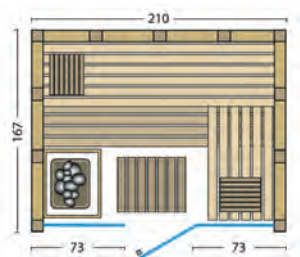

Standaardafmetingen: b x d x h

210 x 140 x 210 cm

210 x 210 x 210 cm

Uitzonderingen op de afmetingen zijn niet mogelijk!

Standaardafmetingen:

Standaardafmetingen:

SOLIDO GLAS

Art. nr.: 391097 – Solido Glas 167