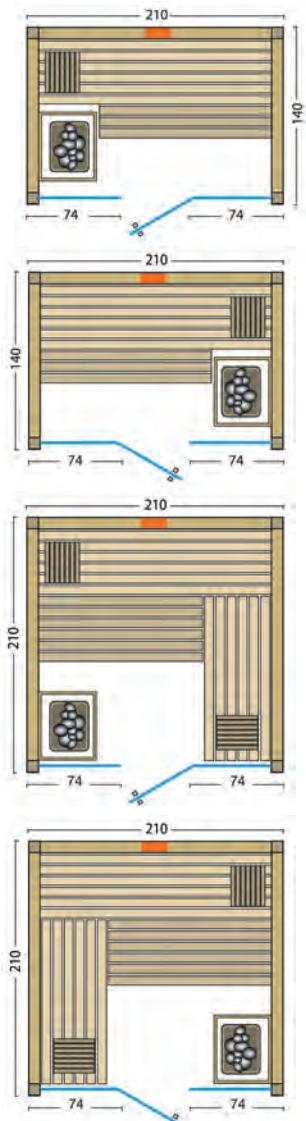

Standaardafmetingen: b x d x h

210 x 140 x 210 cm

210 x 210 x 210 cm

Uitzonderingen op de afmetingen zijn niet mogelijk!

Standaardafmetingen:

Standaardafmetingen:

SOLIDO GLAS

Art. nr.: 391097 – Solido Glas 167