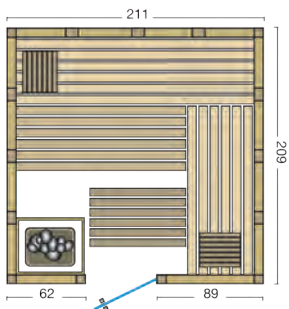

Standaardafmetingen: