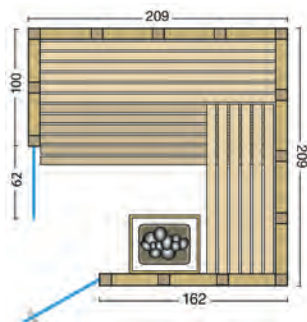

Standaardafmetingen: b x d x h / 210 x 212 x 202 cm
 Uitzonderingen op de afmetingen zijn niet mogelijk!

Standaardafmetingen:

5 year
Infrared
warranty

Standaardafmetingen:

Art. nr. 391094 - R

Art. nr.: 391094 - L