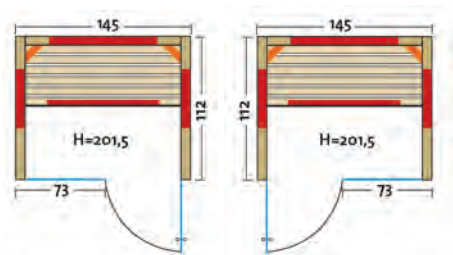

FUSION — het beste van 2 infraroodsystemen

Bij deze modellen hebben we twee uitermate doeltreffende infraroodtechnologieën in één cabine samengebracht. Door 2 VITAllight-infraroodstralers voor een intensieve infraroodbestraling met vlaktestralers te combineren, staat deze cabine garant voor een echte diepe ontspanning.

FUSION GLAS 145 VURENHOUT

Art. nr.: 390327

Infraroodcabine met vlaktestralers en 2 VITAllight-hoekinfraroodstralers.

- Houtsoort: Noord-Europees vurenhout
- Verwarmings-elementen: 4 antracietgrijze vlaktestralers, 2 VITAllight-IPX4-infraroodstralers
- Vermogen: 1260 watt / 2 x 350 watt
- Glazen deur en front: veiligheidsglas 8 mm, doorzichtig, de deur kan rechts of links worden geplaatst.
- Zitbank: massief espenhout
- Afmetingen (b x d x h): 145 x 112 x 201,5 cm