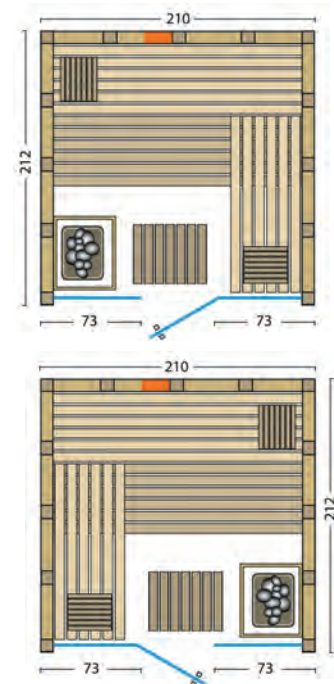

Standaardafmetingen: b x d x h

210 x 167 x 202 cm

210 x 212 x 202 cm

Uitzonderingen op de afmetingen zijn niet mogelijk!

SOLIDO GLAS COMPLETE

Art. nr.: 391095

Deze massief houten cabine met groot glasfront wordt gemaakt van blokplanken van Noord-Europees vurenhout en is met een VITAllight-infraroodstraler met rugkussen uitgerust.

Standaardafmetingen: b x d x h / 210 x 212 x 202 cm
 Uitzonderingen op de afmetingen zijn niet mogelijk!

Standaardafmetingen:

5 year
Infrared
warranty

Standaardafmetingen:

Art. nr. 391094 - R

Art. nr.: 391094 - L