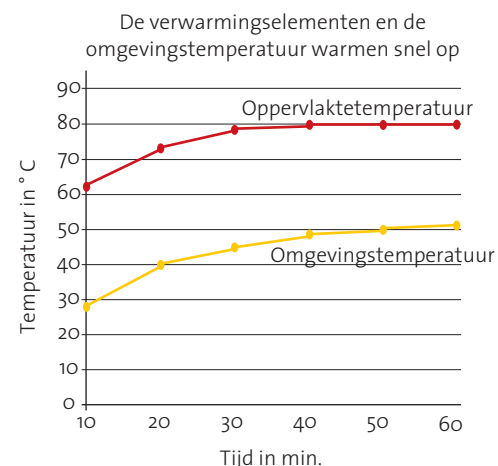

Voordelen van de Infraworld vlaktestralers:

- Zachte opwarming van het bestralde huidoppervlak
- Snelle verdeling van de opgenomen warmte in het ganse lichaam
- Een egaal en groot bestralingsveld
- Bestraling rondom, aaneensluitend bestralingsveld
- De intelligente besturing levert een stroombesparing van 40 % op (nominaal vermogen per uur)
- De cabine warmt snel op – al na enkele minuten heerst een stralingstemperatuur van meer dan 60 °C
- Precies afstelbare infraroodwarmte (tussen 20 - 80 °C)
- Een constante omgevingstemperatuur gedurende de hele sessie
- Jarenlange ervaring door permanent gebruik in hotels, fitnesscentra enz.
- Geen elektrosmog (milieuvuiling door elektromagnetische straling)
- De verwarmingspanelen werken op 230 V
- Made in EU

2 VLAKTESTRALING

Het principe van de 3 pijlers:

Instelbare bestralingsintensiteit

Met de volledig elektronische besturing van Infraworld kan de bestralingsintensiteit in de cabine heel eenvoudig worden ingesteld. Vandaag wilt u misschien een intensieve infraroodstraling van 80 °C, morgen kiest u voor een zachte en ontspannende warmte van 40 °C. De geraffineerde verwarmingstechniek zorgt er altijd voor dat u zich in uw cabine van Infraworld optimaal voelt.

Gelijkmatig en groot bestralingsveld

De grote bestralingsvelden hebben een homogene en egale oppervlaktetemperatuur. Dat garandeert een evenwichtige bestraling van het hele lichaam. Voor extra intense en gerichte warmte in de rug adviseren we de Infraworld cabines. Deze bieden de ideale combinatie van vlaktestralers en VITALlight-infraroodstralers.

Wij gaan uit van het principe: „In mijn Infraworld-cabine is het welbehagen compleet.“

De cabinetemperatuur ontziet de bloedsomloop