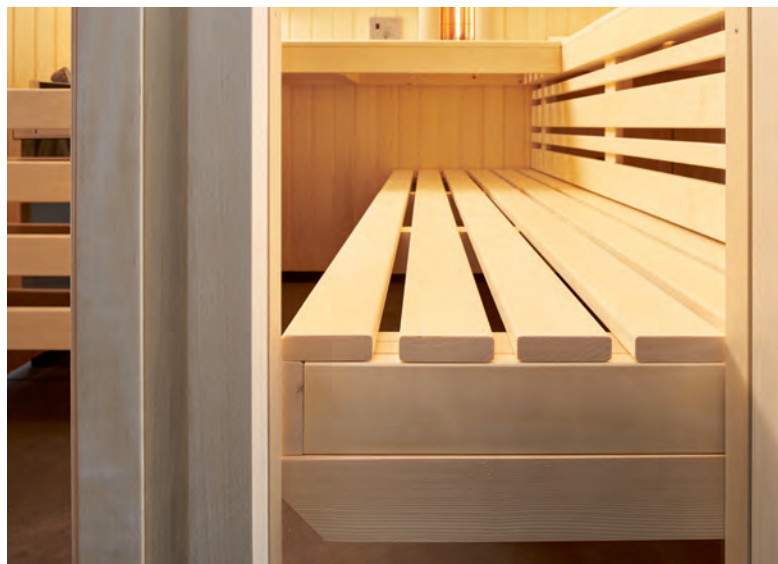

FINO - Fino-binneninrichting, licht afgeronde banken en brede rugleuningen