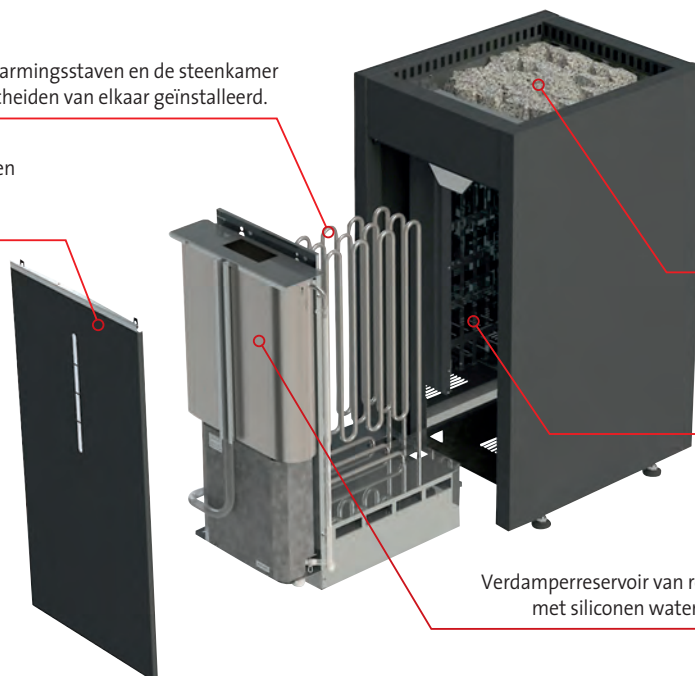

Vermogen:
9 / 10,8 kW – 400 V 3N AC
Afmetingen (h x b x d):
810 x 415 x 410 (485) mm

De verwarmingsstaven en de steenkamer zijn gescheiden van elkaar geïnstalleerd.

Het voorfront kan eenvoudig worden verwijderd, wat de montage en het onderhoud vergemakkelijkt.