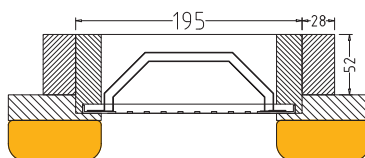

Houten frame voor VITAllight-IPX4-infraroodstraler, voor montage tegen de wand

Art. Nr.: A8043

Dit houten frame is geschikt om recht tegen de wand te monteren en kun je met een infraroodstraler (A6082, A6083) en een paar rugkussens (S2271) combineren. Wij raden een Easy Control- bediening aan om je straler te regelen.

Houtsoort: linde

Afmetingen (h x b x d): Frame - 808 x 195 x 60 mm
Zijlijst - 808 x 28 x 52 mm