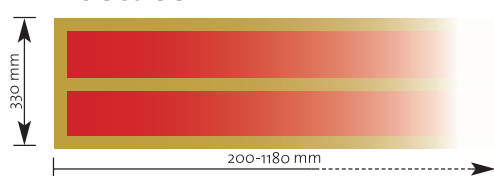

Voetdeel

Individueel Maatwerk

Art. nr.: Houtsoorten

- B3361 vurenhout
- B3373 espenhout

Bepaal de grootte van de vlaktestraler en de houtsoort voor het frame zelf. Houd er wel rekening mee dat er bij de vlaktestralers altijd van een vaste hoogte wordt uitgegaan (zie schets). De breedte kan van 200 tot 1180 mm gaan. De afmetingen zijn altijd incl. houten frame. Het vermogen van de elementen bedraagt 630 resp. 730 Watt/m². Het max. totale vermogen bedraagt 3000 Watt, anders zouden de panelen via een vermogensschakelaar moeten worden aangesloten.

kenmerk	B x H x D (incl. houtraam)	vermogen
rugdeel	tot 1180 x 820 x 50 mm	ca. 730 Watt/m²
voetendeel	tot 1180 x 330 x 50 mm	ca. 630 Watt/m²

mogelijke kleuren

rood antraciet