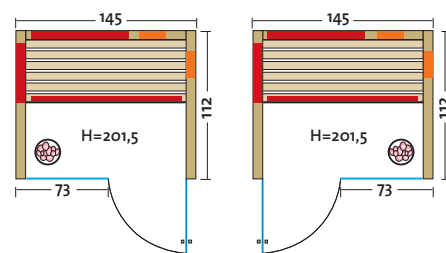

TrioSol GLAS 145 VG

Deze TrioSol-infraroodcabine is in vier houtsoorten verkrijgbaar en heeft alles wat goed doet: zuiver hout, 2 VITALight-infraroodstralers in VITALcorner, gecombineerd met infraroodvlaktestralers en de Sole-Therme-zoutverdamer. Beter wordt gezondheidspreventie niet!

• Houtsoorten (2 zichtbare zijden buiten):

Art. nr.: 390324 **zilverspar**, alle lijsten en massief houten glasfrontframe van zilverspar

Art. nr.: 390326 **Oostenrijkse alpenden**, alle lijsten en massief houten glasfrontframe van espenhout

Art. nr.: 390150 **espenhout**, alle lijsten en massief houten glasfrontframe van espenhout

Art. nr.: 390154 **Noord-Europees vurenhout**, alle lijsten en massief houten glasfrontframe van vurenhout

• Verwarmings-elementen:

• Vermogen:

• AquaTherm-verdamper:

• Sole therme pur:

• Glazen deur & ramen:

• Zitbank:

• Afmetingen (b x d x h):

3 antracietgrijze vlaktestralers,
2 VITALight-infraroodstralers in VITALcorner

910 watt / 2 x 350 watt

Krachtige verdamer, 800 watt,

Inhoud waterreservoir ca. 2 Liter

Zoutverdameropzet voor AquaTherm-verdamper met 2 kg zoutstenen

Transparant veiligheidsglas van 8 mm,

omkeerbaar

Massief espenhout

145 x 112 x 201,5 cm