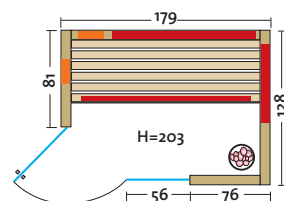

TrioSol UNICA 2

DIVERSE
UITVOERINGEN

Deze Unica-infraroodcabine is uitgerust met TrioSol-technologie en een VITALcorner. Twee VITALlight-infraroodstralers zijn loodrecht in de achter- en zijwand gemonteerd om je rug en schouders gericht met infrarood te bestralen.

- Houtsoorten (2 zichtvlakken buiten):

Art. nr.: 390135 Noord-Europees vurenhout, alle lijsten van vurenhout, massief houten glasfrontlijst van vurenhout

Art. nr.: 390136 espenhout, alle lijsten van espenhout, massief houten glasfrontlijst van espenhout

Art. nr.: 390137 Oostenrijks alpendennenhout, alle lijsten van espenhout, massief houten glasfrontlijst van espenhout

- Verwarmings-elementen: 3 rode of antracietgrijze vlaktestralers, 2 VITALlight-IPX4-infraroodstralers in VITALcorner
- Vermogen: 1120 – 1230 watt / 2 x 350 watt
- Afmetingen (B x D x H): 154 (162, 171, 179) x 128 x 203 cm

Voor meer details zie TrioSol Unica 1.

Opties:

- grijs getinte glazen deur en ramen met zwart beslag
- buitenbekleding van 4 mm dik hardboard
- Unica in rechte uitvoering (zonder hoekingang) op aanvraag

Foto: TrioSol Unica 2 in alpendennenhout met rode vlaktestralers