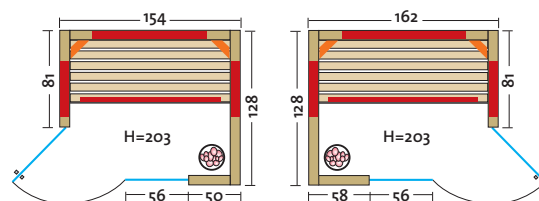

UNICA

De multifunctionele cabine die aan de hoogste designeisen voldoet

Even uniek als de naam doet vermoeden: jij kiest en wij maken jouw Unica-designcabine 154 cm, 162 cm, 171 cm of 179 cm breed, en van Noord-Europees vurenhout, espenhout of alpendennenhout, met de hoekingang rechts of links. Ook de technologie binnen mag gezien worden: twee VITAlight-infraroodstralers zorgen voor een intensieve bestraling van je rug zodat de infraroodwarmte zich snel door je hele lichaam verspreidt. De vlaktestralers (naar keuze in rood of grijs) garanderen een gelijkmatige ontspannende warmte en met de Sole-Thermezoutverdampers geniet je van de heilzame werking van zilte zeelucht. Met de Triocontrol-bediening kun je bovendien alles traploos en eenvoudig direct in de cabine instellen.