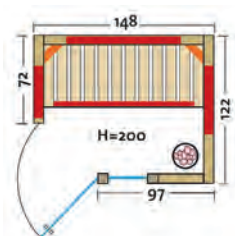

TRIOSOL NATURA

Deze massief houten cabine vormt met haar vlaktestralers, VITAllight-stralers en krachtige zoutverdamer de perfecte combinatie voor jouw welzijn en gezondheid.

Triosol NATURA 148 HOEK

Art. nr.: 390109-R

Art. nr.: 390109-L

- Houtsoort: wandplanken van Noord-Europees vurenhout, 40 mm massief hout
- Verwarmingselementen: 4 vlaktestralers, 2 VITAllight-IPX4-infraroodstralers
- Vermogen: 1470 watt / 2 x 350 watt
- AquaTherm-verdamper: krachtige verdamper, 750 watt, elektronische tijdregelaar, traploze verdamperregelaar, inhoud waterreservoir ca. 2 liter zoutverdameropzet voor AquaTherm-verdamper met 2 kg zoutstenen veiligheidsglas 8 mm, doorzichtig, omkeerbaar
- Sole therme pur: massief abachi- of espenhout
- Glazen deur: 148 x 122 x 200 cm
- Zitbank: 148 x 122 x 200 cm
- Afmetingen (b x d x h): 148 x 122 x 200 cm

Optie:

- Glazen raam over de hele hoogte van de wand (Art. nr.: B3379)