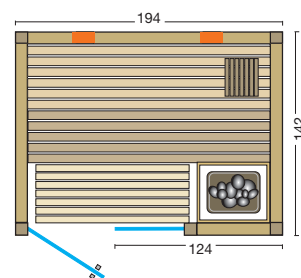

Techniek:

- 2 x 500 W VITAllight-IPX4-infraroodstralers, rugkussens en draairegelaar
- Saunacontrol C4-saunabediening
- Hotline S4-verdamperkachel
- Sole Therme Pur
- Sion 3-ledverlichting met afstandsbediening

Sauna:

- 75 mm dikke prefabelementen
- 50 mm isolatie met dampscherm
- **Onzichtbaar bevestigde, verticaal verwerkte 15 mm Softline-profielen**
  Houtsoorten: Noord-Europees vurenhout, espenhout, hemlock, alpenden of
- **Verticaal verwerkte grote panelen van edelfineerhout**
  Houtsoorten: esdoorn, hemlock, alpenden, knoestig eik, oude eik
- Binneninrichting **Norma**
- *meer details over de binneninrichting zie folder pagina 46-49*

- Geïntegreerd ventilatiekanaal met schoorsteeneffect
- Rechte wanden of hoekingang mogelijk
- drempelloze glazen deur van 8 mm veiligheidsglas, doorzichtig
- glazen wand van 8 mm veiligheidsglas met aluminiumprofiel, doorzichtig
- deurgreep buiten van roestvrij staal, binnen van beuk
- siliconenkabel voor lamp en verdamperkachel
- afmetingen (B x D x H): 168 (176, 185, 193, 202) x 142 (151) x 202 cm
- Optima recht, afmetingen (b x d x h): 194 (203) x 142 (151) x 202 cm

- maatwerk en opties beperkt mogelijk

Optie:

- 5 antracietgrijze vlaktestralers en Saunacontrol C3-bediening (i.p.v. C4)
  (rode vlaktestralers op aanvraag)

Voorbeelden afmetingen: