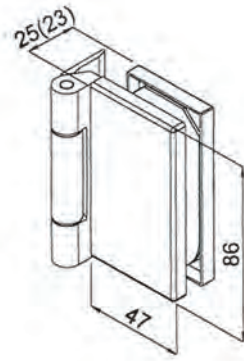

Professionele scharnieren

Art. nr.: B3324 - zilvergrijs
Art. nr.: B3324-S - zwart

Kozijnscharnier, hoekig, van hoogwaardig aluminium, bijzonder geschikt voor industriële toepassingen, voor glazen deuren van 8 resp. 10 mm

Afmetingen (b x h): 61 x 86 mm

Oppervlak: Niro-look (zilvergrijs of zwart)

Boorschets voor
Art. nr.: B3324