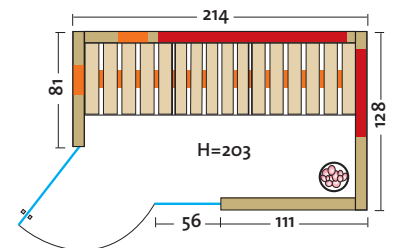

TrioSOL SERA

Art. nr.: 390164 – Hoekingang rechts, antracietgrijze vlaktestralers (VS)

Art. nr.: 390165 – Hoekingang links, antracietgrijze vlaktestralers (VS)

Art. nr.: 390166 – Hoekingang rechts, antracietgrijze vlaktestralers (VS), grijs getint glas, zwart beslag

Art. nr.: 390167 – Hoekingang links, antracietgrijze vlaktestralers (VS), grijs getint glas, zwart beslag

- Houtsoorten: hele binnenkant en twee zichtbare buitenzijden uitgevoerd in zilverspar, alle lijsten van espenhout of zilverspar, massief houten frame van glasfront van zilverspar
- Verwarmings-elementen: 3 antracietkleurige vlaktestralers, 2 VITALlight-IPX4-infraroodstralers in de VITALcorner, 2 VITALlight-IPX4-infraroodstralers onder de zitbank
- Vermogen: 1050 watt / 2 x 350 watt / 2 x 500 watt
- AquaTherm-verdamper: Krachtige verdamper, 800 watt, Inhoud waterreservoir ca. 2 Liter
- Sole therme pur: zoutverdamperopzet voor AquaTherm-verdamper met 2 kg zoutstenen
- Hoekingang: kan links of rechts
- Glazen deur en raam: veiligheidsglas 8 mm, doorzichtig of grijs getint
- Zitbank: massief espenhout
- Afmetingen: 214 x 128 x 203 cm