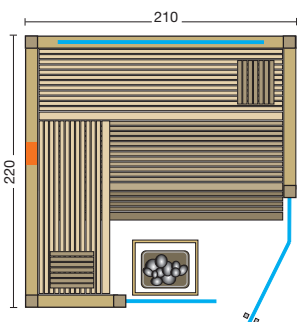

Aurora met speciale uitrusting: hoekingang met drempelloze deur, 2 grote glaselementen, Linea-interieur, opstapje, vensteropening met kozijn, ledverlichting, VITALlight-IPX4-straler met rugkussens, Hotline S10-verdamperoven, Saunacontrol C4-bediening. Houtsoort binnen: grote panelen van alpendennenhout; buiten: panelen van eikenhout

Voorbeelden afmetingen: