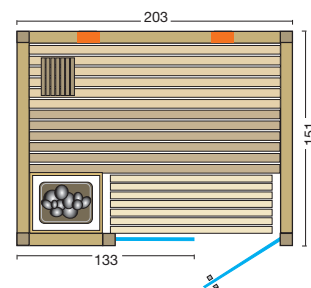

Techniek:

- 2 x 500 W VITAllight-IPX4-infraroodstralers, rugkussens en draairegelaar
- Saunacontrol C4-saunabediening
- Hotline S4-verdamperkachel
- Sole Therme Pur
- Sion 3-ledverlichting met afstandsbediening

Sauna:

- 75 mm dikke prefabelementen
- 50 mm isolatie met dampscherm
- **Onzichtbaar bevestigde, verticaal verwerkte 15 mm Softline-profielen**
  Houtsoorten: Noord-Europees vurenhout, espenhout, hemlock, alpenden of
- **Verticaal verwerkte grote panelen van edelfineerhout**
  Houtsoorten: esdoorn, hemlock, alpenden, knoestig eik, oude eik
- Binneninrichting **Norma**
- *meer details over de binneninrichting zie folder pagina 46-49*

- Geïntegreerd ventilatiekanaal met schoorsteeneffect
- Rechte wanden of hoekingang mogelijk
- drempelloze glazen deur van 8 mm veiligheidsglas, doorzichtig
- glazen wand van 8 mm veiligheidsglas met aluminiumprofiel, doorzichtig
- deurgreep buiten van roestvrij staal, binnen van beuk
- siliconenkabel voor lamp en verdamperkachel
- afmetingen (B x D x H): 168 (176, 185, 193, 202) x 142 (151) x 202 cm
- Optima recht, afmetingen (b x d x h): 194 (203) x 142 (151) x 202 cm

- maatwerk en opties beperkt mogelijk

Optie:

- 5 antracietgrijze vlaktestralers en Saunacontrol C3-bediening (i.p.v. C4)
  (rode vlaktestralers op aanvraag)

Voorbeelden afmetingen: