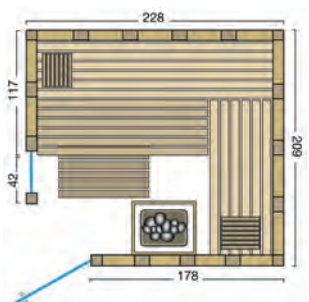

Standaardafmetingen: