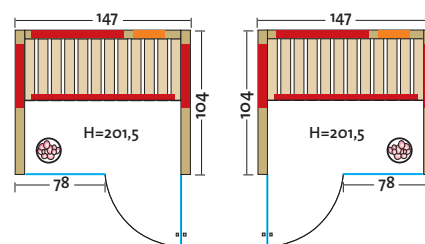

TrioSol NATURA 147 GLAS

Art. nr.: 390175

Met de twee rugkussens naast de VITAllight-straler geniet je in deze massief houten cabine met groot glasfront op een bijzonder comfortabele manier van je wellnessmoment. De led-kleurverlichting en het audiosysteem met bluetooth, die je allebei op afstand kunt bedienen, zorgen ervoor dat je in deze cabine nog meer tot rust komt.

- Houtsoort: 40 mm massieve balken van Noord-Europees vurenhout
- Verwarmingselementen: 4 vlaktestralers, 1 VITAllight-IPX4-infraroodstraler
- Vermogen: 1440 W / 500 W
- AquaTherm-verdamper: krachtige verdamper, 750 W, elektronische tijdregeling, traploze instelling verdamper, inhoud waterreservoir ca. 2 liter
- Sole-Therme-Pur: zoutverdamperstuk voor AquaTherm-verdamper met 2 kg zoutstenen
- Glazen deur en ramen: veiligheidsglas 8 mm, doorzichtig, omkeerbaar
- Zitbank: massief abachi- of espenhout
- Afmetingen (b x d x h): 147 x 104 x 201,5 cm