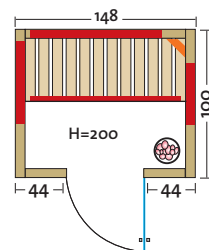

Optie:

- Glazen raam over de hele hoogte van de wand (Art. nr.: B3379)

Art. nr.: 390109-L

Art. nr.: 390109-R

TrioSol NATURA 148

Art. nr.: 390103

- Houtsoort: 40 mm massieve balken van Noord-Europees vurenhout
- Verwarmingselementen: 4 vlaktestralers, 1 VITAllight-IPX4-infraroodstraler
- Vermogen: 1530 W / 500 W
- AquaTherm-verdamper: krachtige 750 W-verdamper, elektronische tijdregeling, traploos instelbare verdamper, inhoud waterreservoir ca. 2 liter
- Sole therme pur: zoutverdamperstuk voor AquaTherm-verdamper met 2 kg zoutstenen
- Glazen deur: veiligheidsglas 8 mm, doorzichtig, omkeerbaar
- Zitbank: massief abachi- of espenhout
- Afmetingen (b x d x h): 148 x 100 x 200 cm