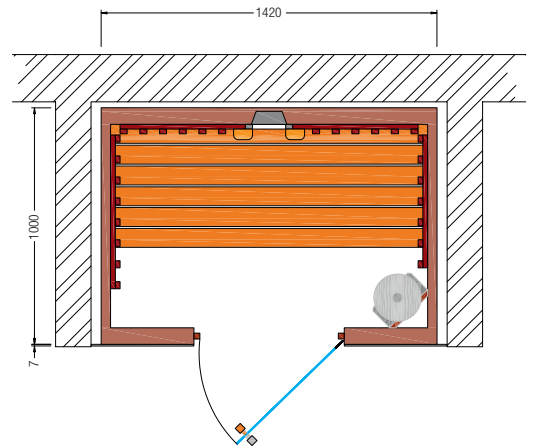

EEN INFRAROODCABINE

uit ons standaardgamma op maat

Jouw infraroodcabine precies zoals jij ze wil!

Wil je een ander formaat, een speciale houtsoort, een schuin dak of een ander grondplan? Dan ben je bij ons aan het juiste adres! Met de grootste zorg passen we onze standaardinfraroodcabines aan jouw wensen aan. Het resultaat: jouw unieke droomcabine!

MAATWERK

Afbeelding: TrioSol Glas 145: cabine op maat met schuin dak. De bediening is in de zijwand gemonteerd.