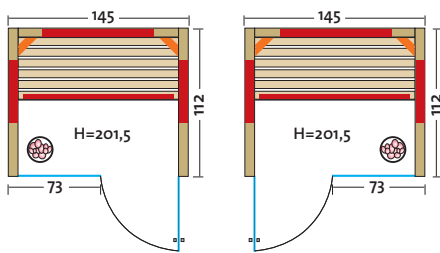

TrioSol GLAS 145 VURENHOUT

Art. nr.: 390322

De combinatie van vurenhout met een glasfront geeft deze cabine een puristische look. Haar uitrusting met vlaktestralers, 2 VITAllight-stralers en een zoutverdamer doet wellnessdromen uitkomen.

- Houtsoort: Noord-Europees vurenhout
- Verwarmingselementen: 4 antracietgrijze vlaktestralers, 2 VITAllight-IPX4-infraroodstralers 1260 W / 2 x 350 W
- Vermogen: 1260 W / 2 x 350 W
- AquaTherm-verdamper: Krachtige verdamper, 800 watt, Inhoud watercontainer ca. 2 Liter
- Sole therme pur: zoutverdameropzet voor AquaTherm-verdamper met 2 kg zoutstenen
- Glazen deur en ramen: doorzichtig veiligheidsglas 8 mm, omkeerbaar
- Zitbank: massief espenhout
- Afmetingen (b x d x h): 145 x 112 x 201,5 cm