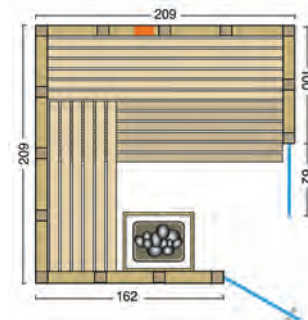

Sauna:

- 40 mm massieve balken van Noord-Europees vurenhout voor wanden en plafond
- prefabelementen in cassette-uitvoering
- hoek- en verbindingstijlen verlijmd
- Binneninrichting **Norma**
- overige details over de binneninrichting zie folder pagina 46-49

- volledig glazen deur van veiligheidsglas 8 mm, doorzichtig, zonder drempel
- glaspartij 8 mm
- 2 uitvoeringen, rechts en links
- deurgreep van edelstaal, binnenkant van beuk
- design hoekkap met Norma-wandlamp

- siliconenkabel voor sauna- of verdamperkachel niet inbegrepen

Standaardafmeting: B x D x H / 209 x 209 x 200 cm
Speciale afmetingen niet mogelijk!

Standaardafmetingen:

Art. nr.: 391092 - R