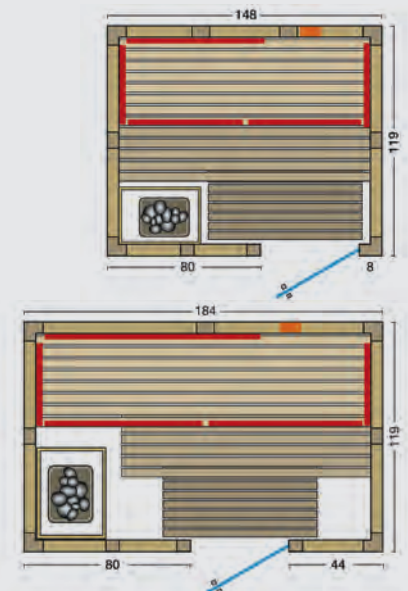

OPTIE: INFRAROODVLAKTESTRALERS VOOR VITALIS 148/184 COMPLETE - SET

De modellen uit de reeks Vitalis Complete – Set kun je als extra met infraroodvlaktestralers uitrusten.

Art. nr. B3377 – Infraroodvlaktestralers set voor Vitalis 148 Complete-Set

Art. nr. B3378 – Infraroodvlaktestralers set voor Vitalis 184 Complete-Set