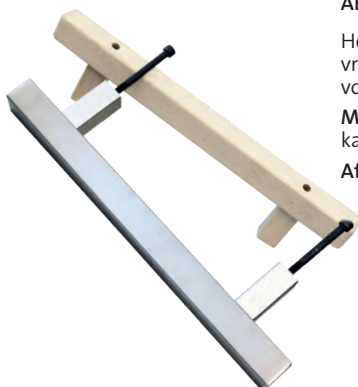

Set vierkante deurgrepen van roestvrij staal

Art. nr.: B3321

Hoogwaardige greep van roestvrij staal in vierkante uitvoering voor saunadeuren

Materiaal: roestvrij staal buitenkant, beukenhout binnenkant

Afmeting: L = 300 mm, s = 25 mm