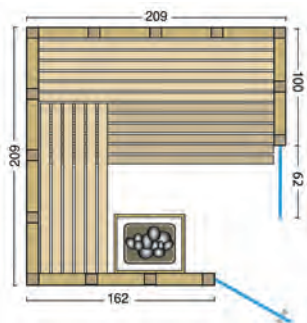

Standaardafmetingen: b x d x h / 210 x 212 x 202 cm
 Uitzonderingen op de afmetingen zijn niet mogelijk!

Standaardafmetingen:

5 year
Infrared
warranty

Standaardafmetingen:

Art. nr. 391094 - R

Art. nr.: 391094 - L