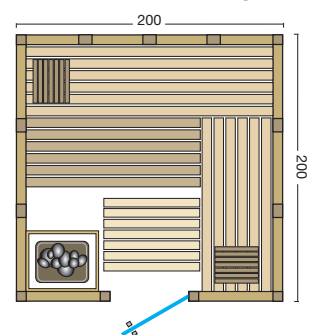

CLASSICO VURENHOUT

Art. nr.: 391006

Voor het Classico-model heeft Infraworld nagedacht over vorm en afwerking, genot en welbehagen. De cabine verenigt het beste van een massieve en een elementsauna. De vlakke verwerking geeft de cabine een modern en strak design.

- Massieve balken uit Noord-Europees vurenhout
- 44 of 58 mm massief houten balken voor wanden en dak
- voormonteerde wandpanelen in vlakke elementbouw
- vastgelijmde hoek- en verbindingsprofielen
- Binneninrichting **Norma**
- Overige interieurs en meer details vind je in de catalogus op p. 46-49
- doorzichtige glazen deur uit 8 mm dik veiligheidsglas
- rvs handgreep langs buiten, deurgreep in beuk aan de binnenkant
- Moris led-verlichting
- Siliconen kabel voor saunalamp en saunakachel
- **Maatwerk tot op de centimeter nauwkeurig, alle afmetingen**

MAATWERK

Voorbeelden afmetingen: