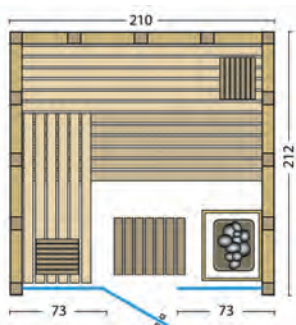

Standaardafmetingen: b x d x h

210 x 140 x 210 cm

210 x 210 x 210 cm

Uitzonderingen op de afmetingen zijn niet mogelijk!

Standaardafmetingen:

Standaardafmetingen:

SOLIDO GLAS

Art. nr.: 391097 – Solido Glas 167