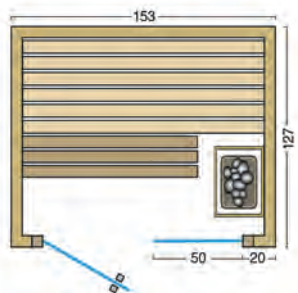

Afbeelding Safir in speciale uitvoering:

Afmetingen: 153 x 127 x 203 cm, massief vurenhouten frame met vaste glaspartij, drempelloze deur, groot raam, Norma-interieur, Hotline V1-saunakachel, Saunacontrol A-bediening, houtsoort binnen en buiten: profiel-schroten van vurenhout

Voorbeelden afmetingen: