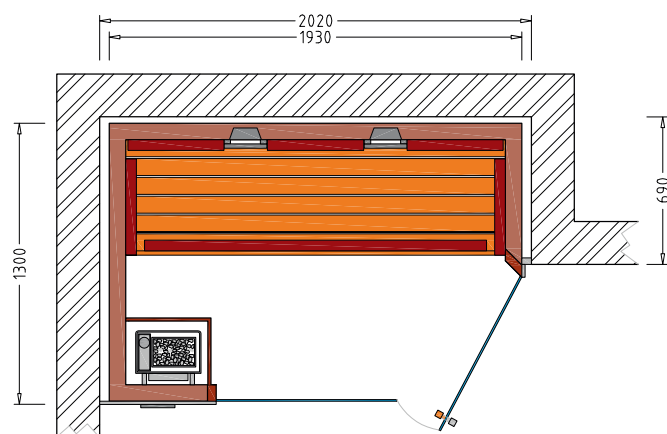

Art. nr.: 390085

- 75 mm dikke prefabelementen
- 15 mm Softline-profielen die volledig onzichtbaar zijn gemonteerd
- Houtsoorten binnen: vurenhout, hemlock, espenhout, alpendennenhout
- Houtsoorten buiten: vurenhout, hemlock, espenhout, alpendennenhout, hardboard
- Voetrooster
- Led-kleurverlichting Sion
- Glazen deuren van veiligheidsglas 8 mm, doorzichtig, links en rechts te monteren
- Deurknoppen: buiten van edelstaal, binnen van beukenhout
- Verwarmingssystemen: vlaktestralers, VITAllight-infraroodstralers
- Opties: AquaTherm met Zoutverdamer, Saunakachel
- **Maatwerk** precies tot op de cm, alle afmetingen mogelijk