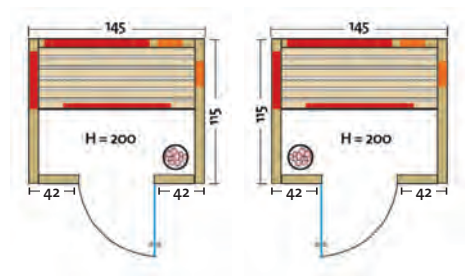

TrioSol BASEL 145

Art. nr.: 390311

Twee VITALlight-stralers in de nieuwe VITALcorner-configuratie plus vlaktestralers en een sole therme: het beproefde TrioSol-concept wordt hier in een vurenhouten interieur geïntegreerd. Het buitenaanzicht wordt bepaald door decoratieve eikenhoutpanelen en vurenhout.

- Houtsoort: decoratieve eikenhoutpanelen/vurenhout/hoeklijsten van vurenhout
- Verwarmingselementen: 3 antracietgrijze vlaktestralers, 2 VITALlight-IPX4-infraroodstralers in VITALcorner
- Vermogen: 860 W / 2 x 350 W
- AquaTherm-verdamper: Krachtige verdamper, 800 watt, Inhoud watercontainer ca. 2 Liter
- Sole therme pur: zoutverdamperopzet voor AquaTherm-verdamper met 2 kg zoutstenen
- Glazen deur: doorzichtig veiligheidsglas 8 mm, omkeerbaar
- Zitbank: massief elzenhout
- Afmetingen (b x d x h): 145 x 115 x 200 cm

TrioSol BASEL 125

Art. nr.: 390310

- Vermogen: 720 W / 2 x 350 W
- Afmetingen (b x d x h): 125 x 115 x 200 cm

Voor meer details zie TrioSol Basel 145.