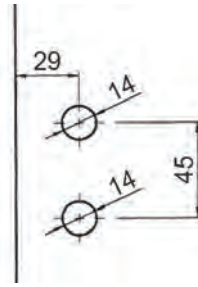

Professionele scharnieren

Art. nr.: B3324 - zilvergrijs
Art. nr.: B3324-S - zwart

Kozijnscharnier, hoekig, van hoogwaardig aluminium, bijzonder geschikt voor industriële toepassingen, voor glazen deuren van 8 resp. 10 mm

Afmetingen (b x h): 61 x 86 mm

Oppervlak: Niro-look (zilvergrijs of zwart)

Boorschets voor
Art. nr.: B3324