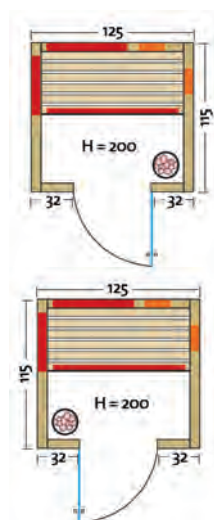

TrioSol BASEL 125

Art. nr.: 390310

- Vermogen: 720 W / 2 x 350 W
- Afmetingen (b x d x h): 125 x 115 x 200 cm

Voor meer details zie TrioSol Basel 145.