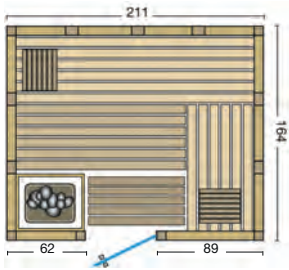

Standaardafmetingen: