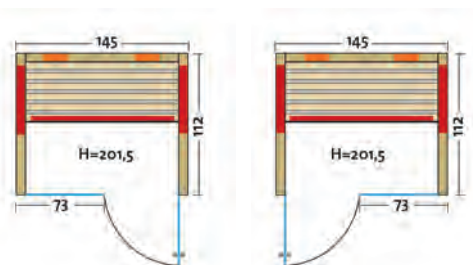

FUSION GLAS 145 VURENHOUT RG

Art. nr.: 390158

Infraroodcabine met vlaktestralers en 2 VITAllight-infraroodstralers in de rug.

- Houtsoort: Noord-Europees vurenhout
- Verwarmings-elementen: 3 antracietgrijze vlaktestralers, 2 VITAllight-IPX4-infraroodstralers in de rug
- Vermogen: 1030 watt / 2 x 350 watt
- Glazen deur & ramen: Transparant veiligheidsglas van 8 mm, omkeerbaar
- Zitbank: Massief espenhout
- Afmetingen (b x d x h): 145 x 112 x 201,5 cm