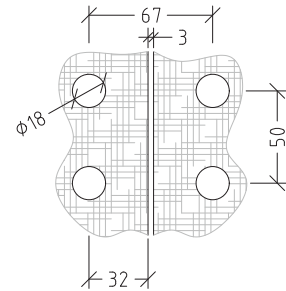

Professionele dubbele scharnieren

Art. nr.: B3303

Dubbel hoekscharnier van hoogwaardig aluminium voor glas-glasmontage. Geschikt voor particuliere en professionele toepassingen met een glasdikte van 8 en 10 mm.

Openingshoek: 180° - rechte wanden

Formaat (b x h): 117 x 100 mm

Oppervlakte: chroom

Boorsjabloon: B3303