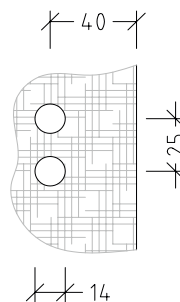

Boorschets voor

Art. nr.:
B3306,
B3306A,
B3307,
B3308,
B3308A