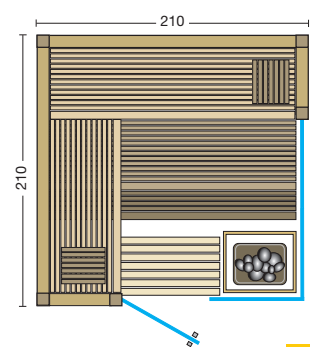

Aurora met speciale uitrusting: grote deur zonder drempel, 3 grote glaspartijen, Premio-binneninrichting, voetenbankje, bankonderstel met metalen voetjes, led-verlichting, Hotline S10 verdamperskachel, Saunacontrol T0, houtsoort binnen en buiten: grote alpendennenhoutpanelen.

Voorbeelden afmetingen: