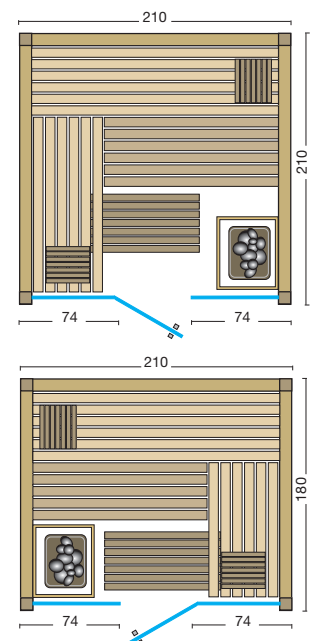

Standaardafmetingen: b x d x h

210 x 180 x 203 cm

210 x 210 x 203 cm

Afwijkende maten zijn niet mogelijk!

Standaardafmetingen:

Optie: set met Hotline V4-saunakachel en Saunacontrol A-saunabediening

Foto: Panorama Complete van espenhout, verdamperoven met reling