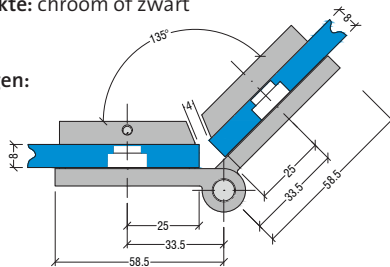

Professionele dubbele scharnieren

Art. nr.: B3325 - chroom

Art. nr.: B3325-S - zwart

Dubbele hoekscharnieren van hoogwaardig aluminium voor glas-glasmontage. Geschikt voor particuliere en professionele toepassingen. Glasdikte 8 en 10 mm.

Openingshoek: 135° - hoekingang

Formaat (b x h): 117 x 100 mm

Oppervlakte: chroom of zwart

Afmetingen: