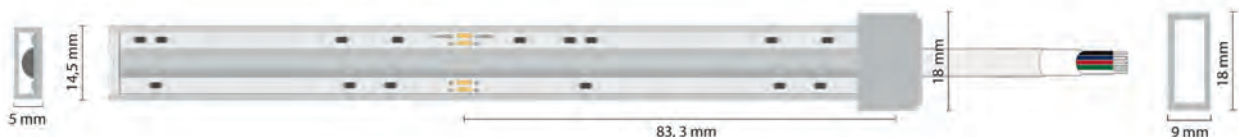

- Lumia 1**
bestaat uit: 2 LED-strips, 2 x L = 67 cm, aansluitset
- Lumia 2**
bestaat uit: 4 LED-strips, 4 x L = 67 cm, aansluitset

LED-strips Lumia - aparte elementen

- Art. nr.: W4464-25 LED-strip (l = 25 cm) - 2 aansluitingen, siliconen montageclips
- Art. nr.: W4464-50 LED-strip (l = 50 cm) - 2 aansluitingen, siliconen montageclips
- Art. nr.: W4464-67 LED-strip (l = 67 cm) - 2 aansluitingen, siliconen montageclips
- Art. nr.: W4464-175 LED-strip (l = 175 cm) - 2 aansluitingen, siliconen montageclips
- Art. nr.: W4465 Aansluitset: voedingseenheid 230/24 V, 180 W, controller met afstandsbediening, netsnoer
- Art. nr.: W4466-50 Verlengsnoer voor LED-strips, l = 50 cm
- Art. nr.: W4466-200 Verlengsnoer voor LED-strips, l = 200 cm
- Art. nr.: W4466-Y Y-connector