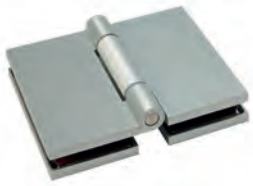

Professionele scharnieren

Art. nr.: B3324 - zilvergrijs
Art. nr.: B3324-S - zwart

Kozijnscharnier, hoekig, van hoogwaardig aluminium, bijzonder geschikt voor industriële toepassingen, voor glazen deuren van 8 resp. 10 mm

Afmetingen (b x h): 61 x 86 mm

Oppervlak: Niro-look (zilvergrijs of zwart)

Boorschets voor
Art. nr.: B3324