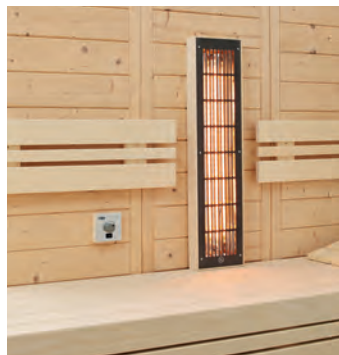

URBAN

De massief houten sauna Urban is gemaakt van blokplanken van Noord-Europees vurenhout. De variant met hoekingang wordt standaard met een groot glasraam geleverd.

- 40 mm massieve balken van Noord-Europees vurenhout voor wanden en plafond
- Binneninrichting **Norma**
- overige details over de binneninrichting zie folder pagina 46-49
- volledig glazen deur van veiligheidsglas 8 mm, doorzichtig, zonder drempel
- glaspartij 8 mm, doorzichtig, bij hoekversie
- siliconenkabel voor sauna- of verdamperkachel niet inbegrepen

Standaardafmetingen:

Art. nr.:	Typ	B x D x H
391036	Urban 164 recht	211 x 164 x 200 cm
391037	Urban 209 recht	211 x 209 x 200 cm
391038	Urban 228 hoek	228 x 209 x 200 cm

Speciale afmetingen niet mogelijk!