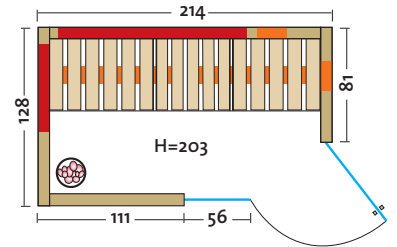

TrioSOL SERA

Art. nr.: 390164 – Hoekingang rechts, antracietgrijze vlaktestralers (VS)

Art. nr.: 390165 – Hoekingang links, antracietgrijze vlaktestralers (VS)

Art. nr.: 390166 – Hoekingang rechts, antracietgrijze vlaktestralers (VS), grijs getint glas, zwart beslag

Art. nr.: 390167 – Hoekingang links, antracietgrijze vlaktestralers (VS), grijs getint glas, zwart beslag

- Houtsoorten: hele binnenkant en twee zichtbare buitenzijden uitgevoerd in zilverspar, alle lijsten van espenhout of zilverspar, massief houten frame van glasfront van zilverspar
- Verwarmings-elementen: 3 antracietkleurige vlaktestralers, 2 VITALlight-IPX4-infraroodstralers in de VITALcorner, 2 VITALlight-IPX4-infraroodstralers onder de zitbank
- Vermogen: 1050 watt / 2 x 350 watt / 2 x 500 watt
- AquaTherm-verdamper: Krachtige verdamper, 800 watt, Inhoud waterreservoir ca. 2 Liter
- Sole therme pur: zoutverdamperopzet voor AquaTherm-verdamper met 2 kg zoutstenen
- Hoekingang: kan links of rechts
- Glazen deur en raam: veiligheidsglas 8 mm, doorzichtig of grijs getint
- Zitbank: massief espenhout
- Afmetingen: 214 x 128 x 203 cm