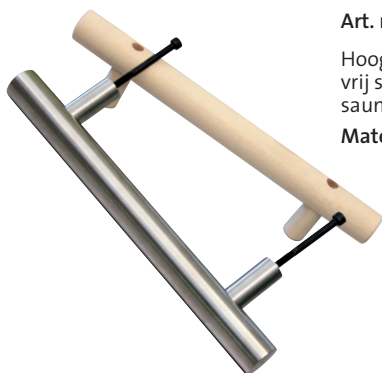

Art. nr.: B3323

Hoogwaardige greep van roestvrij staal in vierkante uitvoering voor saunadeuren

Materiaal: roestvrij staal

Afmeting: L = 300 mm, s = 25 mm

Ronde deurgreep van roestvrij staal

Art. nr.: B3322

Hoogwaardige greep van roestvrij staal in ronde uitvoering voor saunadeuren

Materiaal: roestvrij staal

Afmeting: L = 300 mm, Ø: 30 mm

Set ronde deurgrepen van roestvrij staal

Art. nr.: B3302

Hoogwaardige greep van roestvrij staal in ronde uitvoering voor saunadeuren

Materiaal: roestvrij staal buitenkant, beukenhout binnenkant

Afmeting:
L = 300 mm, Ø: 30 mm

80 - 120 mm

Boorschets voor deurgrepen

Art. nr.: B3302, B3321, B3321-S, B3322, B3323

Set vierkante deurgrepen van roestvrij staal