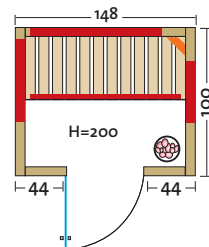

Optie:

- Glazen raam over de hele hoogte van de wand (Art. nr.: B3379)

Art. nr.: 390109-L

Art. nr.: 390109-R

TrioSol NATURA 148

Art. nr.: 390103

- Houtsoort: 40 mm massieve balken van Noord-Europees vurenhout
- Verwarmingselementen: 4 vlaktestralers, 1 VITAllight-IPX4-infraroodstraler
- Vermogen: 1530 W / 500 W
- AquaTherm-verdamper: krachtige 750 W-verdamper, elektronische tijdregeling, traploos instelbare verdamper, inhoud waterreservoir ca. 2 liter
- Sole therme pur: zoutverdamperstuk voor AquaTherm-verdamper met 2 kg zoutstenen
- Glazen deur: veiligheidsglas 8 mm, doorzichtig, omkeerbaar
- Zitbank: massief abachi- of espenhout
- Afmetingen (b x d x h): 148 x 100 x 200 cm