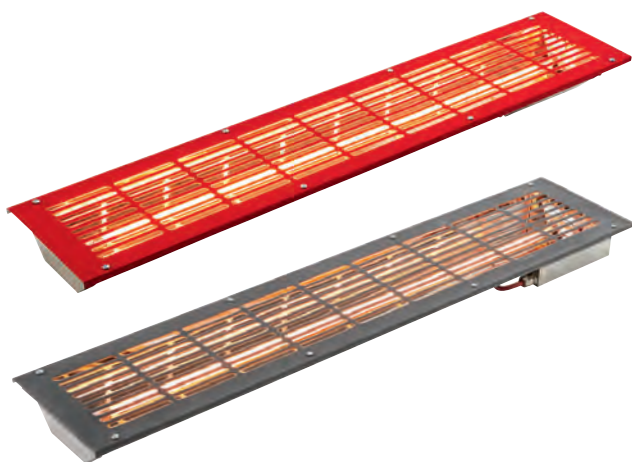

VITALLIGHT-IPX4- INFRAROODSTRALER

Deze straler bestrijkt het volledige ABC-infraroodspectrum.

Deze **volspectrumstraler** met **IPX4- beschermingsindex** is na inbouw beveiligd tegen uit alle richtingen opspattend water. Hij voldoet zo aan de geldende EN-normen voor sauna - en infraroodcabines.

De infraroodstralerstaaf is gemaakt van schokbestendig speciaal glas. De elektrische aansluiting zit aan de achterzijde, buiten de behuizing. De reflector van gepolijst roestvrij hoogglansstaal heeft bijzondere eigenschappen en het met fluweel bevlokt rooster beschermt tegen brandwonden bij aanraking.

GEPATENTEERD

VITAllight-IPX4-infraroodstraler

Art. nr.:	Vermogen	Rooster	Inbouwwijze
A6o82	500 W	rood	recht
A6o84	500 W	rood	hoek
A6o83	500 W	grijs	recht
A6o85	500 W	grijs	hoek

- voor infraroodcabines en sauna's
- inbouw in wand- of hoekelement mogelijk
- stekker met siliconen kabel 3 x 1,5 mm², 3 m lang
- aansluiting 230 V, IPX4

inbouwmaten recht hxbxd: 770 x 150 x 55 mm

inbouwmaten hoek hxbxd: 770 x 150 x 80 mm