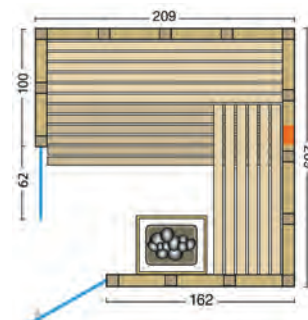

- siliconenkabel voor sauna- of verdamperkachel niet inbegrepen

Standaardafmeting: B x D x H / 209 x 209 x 200 cm
Speciale afmetingen niet mogelijk!

Standaardafmetingen:

Art. nr.: 391092 - R

Art. nr.: 391092 - L