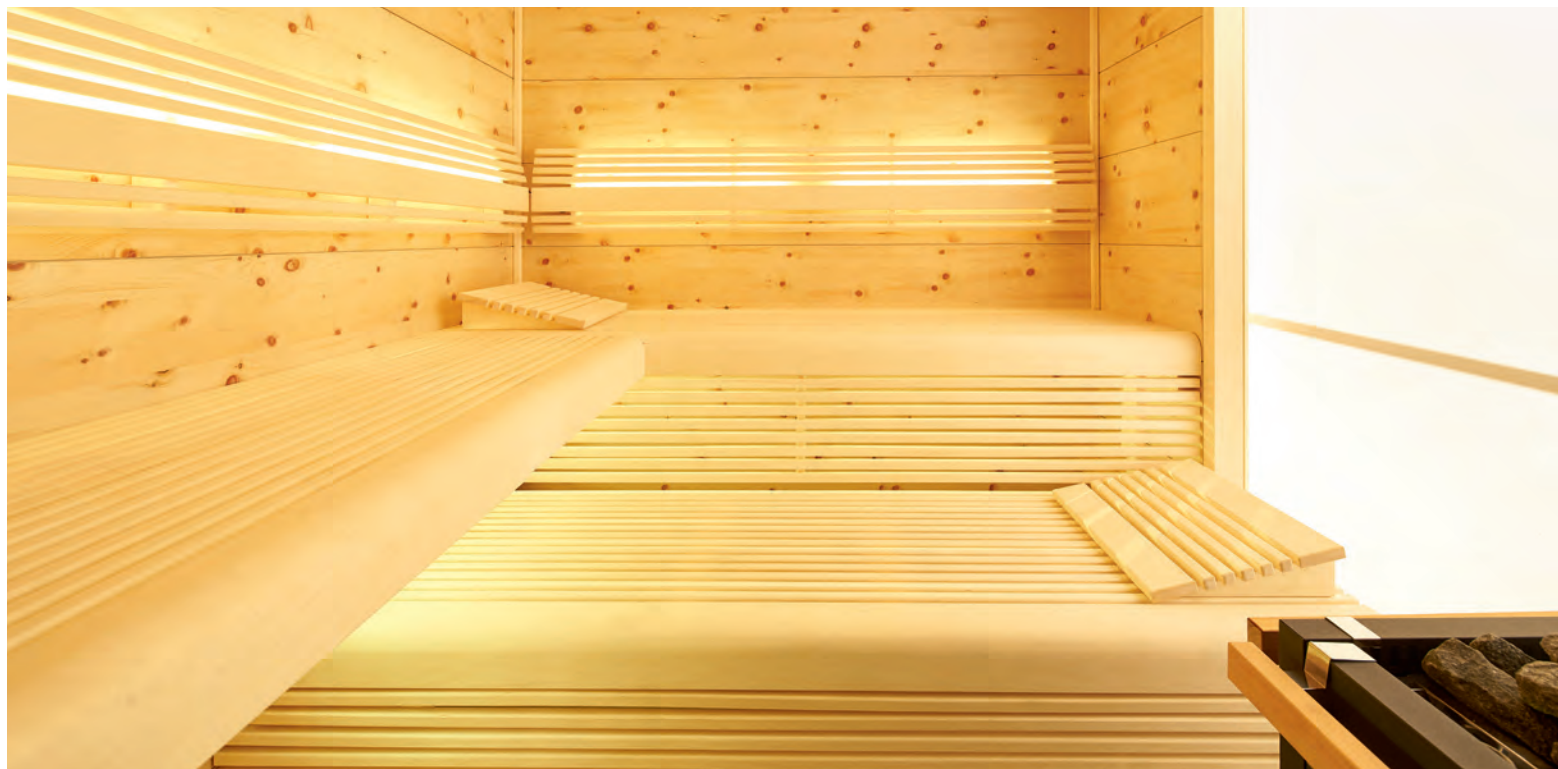

PREMIO - Premio-binneninrichting, sterk afgeronde banken, smalle banklatten en gewelfde rugleuningen