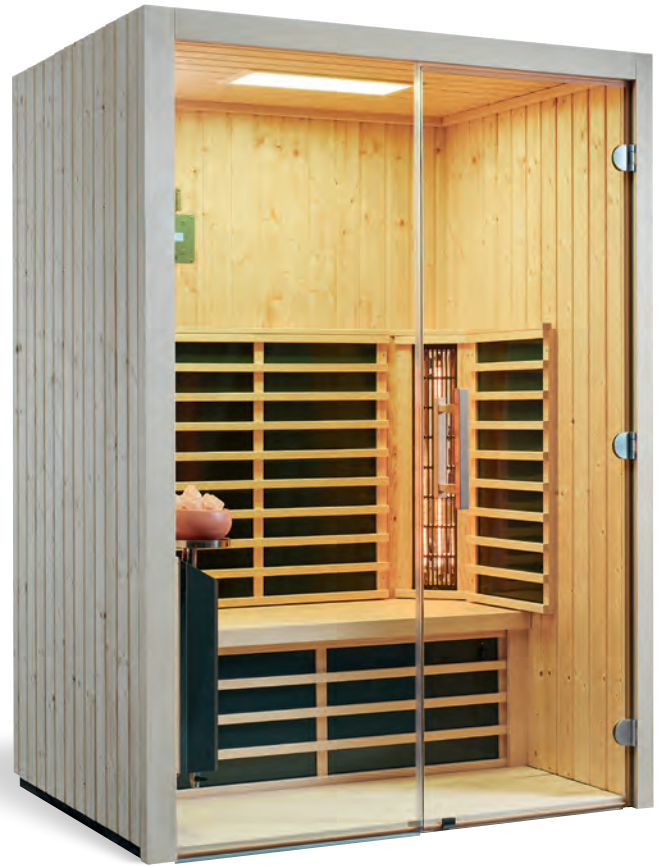

TrioSol GLAS 145 VURENHOUT

Art. nr.: 390322

De combinatie van vurenhout met een glasfront geeft deze cabine een puristische look. Haar uitrusting met vlaktestralers, 2 VITAllight-stralers en een zoutverdamer doet wellnessdromen uitkomen.

- Houtsoort: Noord-Europees vurenhout
- Verwarmingselementen: 4 antracietgrijze vlaktestralers, 2 VITAllight-IPX4-infraroodstralers 1260 W / 2 x 350 W
- Vermogen: 1260 W / 2 x 350 W
- AquaTherm-verdamper: Krachtige verdamper, 800 watt, Inhoud watercontainer ca. 2 Liter
- Sole therme pur: zoutverdameropzet voor AquaTherm-verdamper met 2 kg zoutstenen
- Glazen deur en ramen: doorzichtig veiligheidsglas 8 mm, omkeerbaar
- Zitbank: massief espenhout
- Afmetingen (b x d x h): 145 x 112 x 201,5 cm