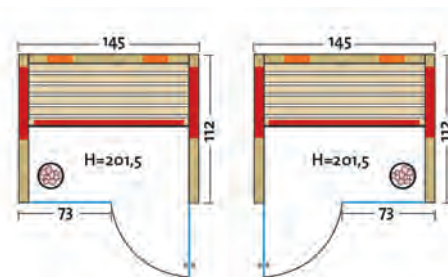

TrioSol GLAS 145 RG

Deze infraroodcabine van zuiver hout en met antracietgrijze verwarmingselementen is uitgerust met de TrioSol-technologie en twee VITAllight-infraroodstralers in de achterwand.