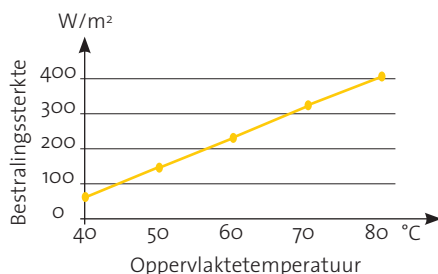

2 VLAKTESTRALING

Het principe van de 3 pijlers:

Instelbare bestralingsintensiteit

Met de volledig elektronische besturing van Infraworld kan de bestralingsintensiteit in de cabine heel eenvoudig worden ingesteld. Vandaag wilt u misschien een intensieve infraroodstraling van 80 °C, morgen kiest u voor een zachte en ontspannende warmte van 40 °C. De geraffineerde verwarmingstechniek zorgt er altijd voor dat u zich in uw cabine van Infraworld optimaal voelt.

De straling heeft een maximaal bereik bij ongeveer 8µm

Gelijkmatig en groot bestralingsveld

De grote bestralingsvelden hebben een homogene en egale oppervlaktetemperatuur. Dat garandeert een evenwichtige bestraling van het hele lichaam. Voor extra intense en gerichte warmte in de rug adviseren we de Infraworld cabines. Deze bieden de ideale combinatie van vlaktestralers en VITALlight-infraroodstralers.

Wij gaan uit van het principe: „In mijn Infraworld-cabine is het welbehagen compleet.“

De cabinetemperatuur ontziet de bloedsomloop

De uiterst verfijnde techniek zorgt voor een constante cabinetemperatuur gedurende een volledige infraroodsessie. De stralingswarmte van Infraworld heeft al bij een omgevingstemperatuur van 30 °C een positieve invloed op het lichaam, maar spaart tegelijk de bloedsomloop. U wilt een hogere cabinetemperatuur? Geen probleem, met behulp van het bedieningspaneel stelt u alles heel gemakkelijk in.