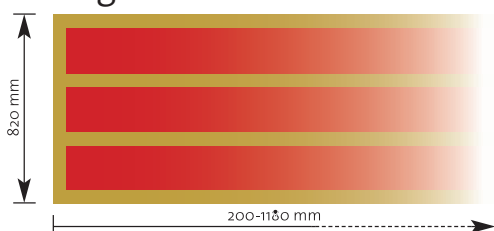

INFRAROOD- VLAKTESTRALERS VOOR SAUNA'S

Met ons verwarmingssysteem kunt u infrarodelementen en de saunakachel samen gebruiken. De elementen worden in cassette-uitvoering gemaakt en zijn volledig gesloten. De kwaliteit van dit product komt tot uiting bij de eenvoudige montage en bij het onbeperkte gebruik. U kunt de elementen bedienen met de Saunacontrol C1-, C3- of T3-bedieningen of via onze digitale 'plug & play'-bedieningsset.

Aparte Elementen

houten frame uit vuren- of espenhout, kleur vlaktestralers rood, 230 V

Art. nr.:	houtsoort	kenmerk	B x H x D (incl. houtraam)	vermogen
B3365	vurenhout	Zijdeel	450 x 820 x 50 mm	230 Watt
B3366	vurenhout	Rugdeel	850 x 820 x 50 mm	460 Watt
B3367	vurenhout	Voetdeel	925 x 330 x 50 mm	180 Watt
B3332	espenhout	Zijdeel	450 x 820 x 50 mm	230 Watt
B3330	espenhout	Rugdeel	650 x 820 x 50 mm	350 Watt
B3333	espenhout	Rugdeel	850 x 820 x 50 mm	460 Watt
B3345	espenhout	Voetdeel	650 x 330 x 50 mm	125 Watt
B3346	espenhout	Voetdeel	850 x 330 x 50 mm	170 Watt
B3335	espenhout	Voetdeel	1120 x 330 x 50 mm	220 Watt

Kleur rood

Afzonderlijke elementen

Espenhouten frame, kleur vlaktestraler antracietgrijs, 230 V

B3460	espenhout	Zijdeel	450 x 820 x 50 mm	230 Watt
B3461	espenhout	Rugdeel	650 x 820 x 50 mm	350 Watt
B3462	espenhout	Rugdeel	850 x 820 x 50 mm	460 Watt
B3463	espenhout	Voetdeel	650 x 330 x 50 mm	125 Watt

Kleur antraciet

Rugdeel

Voetdeel

Individueel Maatwerk

Art. nr.: Houtsoorten

- B3361 vurenhout
- B3373 espenhout