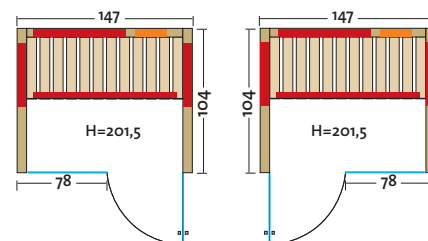

- Houtsoort: 40 mm massieve balken van Noord-Europees vurenhout
- Verwarmings-elementen: 4 vlaktestralers, 1 VITAllight-IPX4-infraroodstraler
- Vermogen: 1440 W / 500 W
- Glazen deur en ramen: veiligheidsglas 8 mm, doorzichtig, omkeerbaar
- Zitbank: massief abachi- of espenhout
- Afmetingen (b x d x h): 147 x 104 x 201,5 cm