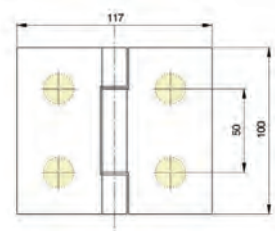

Openingshoek: 135° - hoekingang

Formaat (b x h): 117 x 100 mm

Oppervlakte: chroom of zwart

Afmetingen:

Boorsjabloon: B3325

Afmetingen:

B3303, B3325, B3325-S

Vierkante deurgreep van roestvrij staal