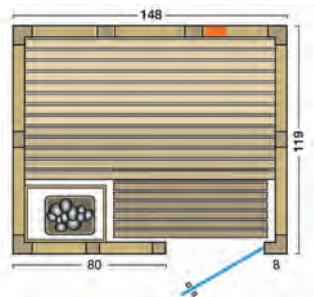

VITALIS 148 COMPLETE - SET

Art. nr.: 391088

Complete - Set: bij deze modellen combineren we de modernste sauna- en infraroodtechniek tot een kleine gezondheidsoase. Een compacte verdamperoven (230 V) met Sole-Therme genereert zilte stoom en zorgt net als aan de kust voor een gezond klimaat.

Techniek:

- 350 W VITAllight-IPX4-infraroodstraler met rugkussens
- Verdamperoven Hotline Eco 3 kW
- Saunacontrol C3-Vitalis-bediening (230 V) met draaiknop voor VITAllight-straler
- Sole-Therme-Pur-zoutverdamer
- Siliconenkabelset