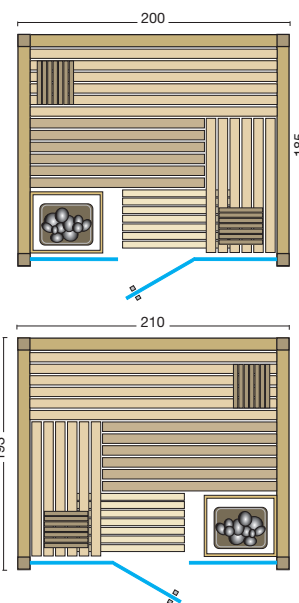

Art. nr.:

391043 – Softline-profielen van VURENHOUT

391044 – Softline-profielen van ESPENHOUT

391101 – Panelen van ESDOORN   391103 – Panelen van HEMLOCK

391102 – Panelen van ALPENDEN   391104 – Panelen van knoestig EIKENHOUT

391109 – Panelen van OUDE EIK

- 75 mm sterke voorgemonteerde elementen
- 50 mm isolatie met dampscherm
- **Onzichtbaar bevestigde, verticaal verwerkte 15 mm Softline-profielen**
  Houtsoorten: Noord-Europees vurenhout, espenhout (zie houtsoorten p. 8-9) of
- **Verticaal verwerkte grote panelen van edelfineerhout**
  Houtsoorten: esdoorn, hemlock, alpenden, knoestige eik, oude eik (zie houtsoorten p. 8-9)
- **Norma-interieur**
- *Overige interieurs en meer details vind je in de catalogus op p. 46-49.*
- Geïntegreerd ventilatiekanaal met schoorsteeneffect
- doorzichtige glazen deur zonder drempel uit 8 mm dik veiligheidsglas, zowel links als rechts monteerbaar
- 2 wandhoge glaspartijen van veiligheidsglas 8 mm met aluminiumprofiel, doorzichtig
- rvs handgreep langs buiten, deurgreep in beuk aan de binnenkant
- Moris led-saunaverlichting
- Siliconen kabel voor saunalamp en saunakachel
- **Maatwerk: maattabel en opties steeds mogelijk.**

Voorbeelden afmetingen: