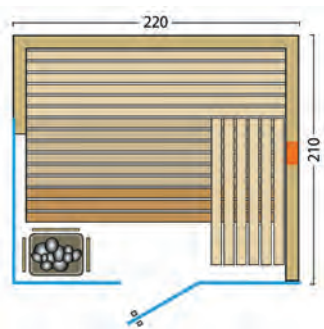

Bergzauber-sauna in speciale uitvoering: zwevende bank, voetbankje, tweedelige saunabok, led-verlichting in rugleuning, VITALlight-IPX4-infraroodstraler met rugkussens, Hotline S10-verdamperkachel met Sole therme pur, Saunacontrol T4-bediening. Houtsoort binnen: grote saunapanelen van oude eik, buiten: saunapanelen van esdoorn

Standaardafmetingen: