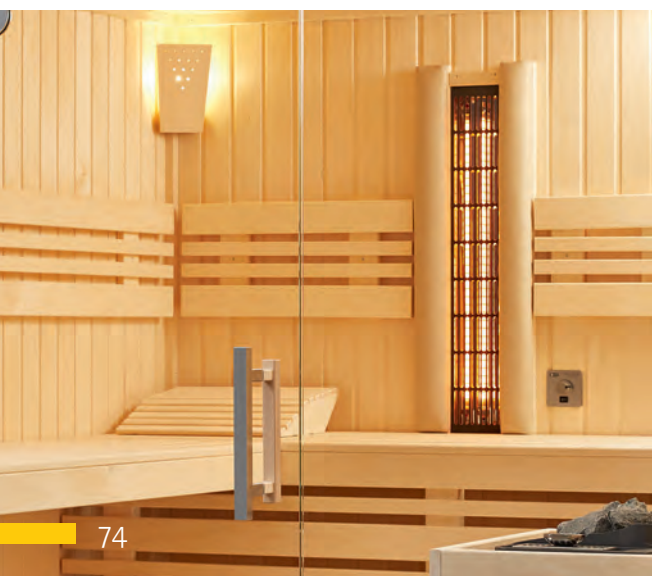

Sauna:

- 75 mm dikke prefabelementen met 50 mm isolatie en damp scherm
- 15 mm Softline-profielen van **espenhout**
- hoogwaardig interieur **Fino**
- *overige details over de binneninrichting zie folder pagina 46-49*
- volledig glasfront 8 mm veiligheidsglas, doorzichtig, de deur kan rechts of links worden geplaatst
- deurgreep van edelstaal, binnen van beukenhout
- design hoekkap met Norma-wandlamp
- **siliconenkabel voor sauna- of verdamperkachel niet inbegrepen**

Standaardafmetingen: B x D x H / 210 x 210 x 203 cm
Speciale afmetingen niet mogelijk!