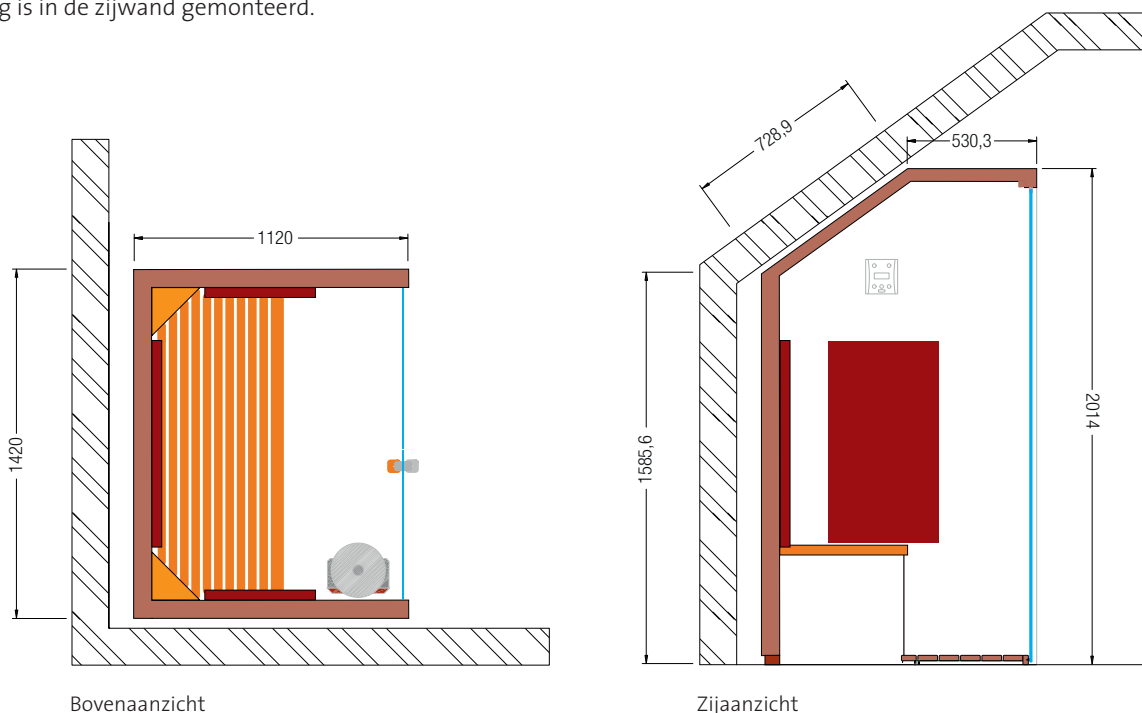

Zijaanzicht

EEN INFRAROODCABINE

uit ons standaardgamma op maat

Jouw infraroodcabine precies zoals jij ze wil!

Wil je een ander formaat, een speciale houtsoort, een schuin dak of een ander grondplan? Dan ben je bij ons aan het juiste adres! Met de grootste zorg passen we onze standaardinfraroodcabines aan jouw wensen aan. Het resultaat: jouw unieke droomcabine!

MAATWERK

Afbeelding: TrioSol Glas 145: cabine op maat met schuin dak. De bediening is in de zijwand gemonteerd.

Bovenaanzicht