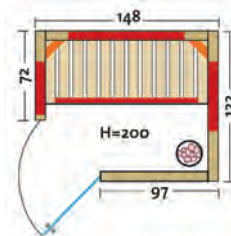

Art. nr.: 390109-L