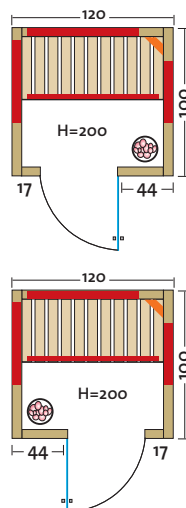

TrioSol NATURA 120

Art. nr.: 390102

- Vermogen: 1360 watt / 500 watt
- Afmetingen (b x d x h): 120 x 100 x 200 cm

Zie TrioSol Natura 103 voor meer details.

TrioSol NATURA 147 GLAS

Art. nr.: 390175

Met de twee rugkussens naast de VITAllight-straler geniet je in deze massief houten cabine met groot glasfront op een bijzonder comfortabele manier van je wellnessmoment. De led-kleurverlichting en het audiosysteem met bluetooth, die je allebei op afstand kunt bedienen, zorgen ervoor dat je in deze cabine nog meer tot rust komt.