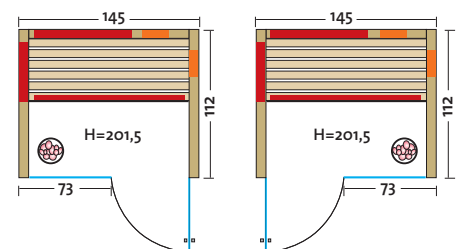

AUDIOSYSTEEM – met bluetooth

Met dit audiosysteem kun je via de luidsprekers in de sauna of infraroodcabine naar muziek van externe muziekbronnen luisteren zoals een mp3-speler, iPod, smartphone enz. Je schakelt het systeem aan en uit en regelt het volume met een afstandsbediening. Het toestel wordt op het dak of onder de bank geplaatst. De verbinding wordt via bluetooth of met een plugkabel gemaakt.