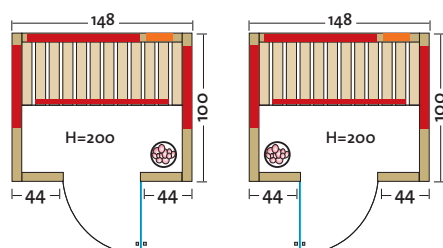

TrioSol NATURA 148 PLUS

Art. nr.: 390126

- Vermogen: 1440 Watt / 500 Watt
- Glazen deur: doorzichtig veiligheidsglas 8 mm, omkeerbaar
- Afmetingen (b x d x h): 148 x 100 x 200 cm

Voor meer details zie TrioSol Natura 148 Glas.