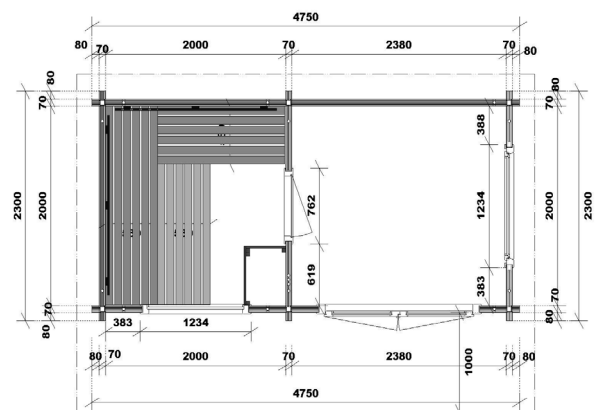

Außensauna BELLA 3

Art. Nr.: 391042

Haus	Blockbohlen aus 70 mm nordischer Fichte mit Ecküberstand und Gewindestangen	
	Fußboden aus 24 mm starken Bodendielen	
	Außenmaß mit Ecküberstand: 2300 x 4750 mm	
	Sockelmaß ohne Ecküberstand: 2140 x 4590 mm	
	Innenfläche: 8,8 m ²	
	Pultdach mit 250 mm Überstand seitlich und hinten	
	Firsthöhe: 2560 mm / Dachneigung: 3° / Dachfläche: 17,5 m ²	
	Vordach: 1000 mm	
	Grundrahmen imprägniert	
	Eingangstür: Doppelflügelelement (1640 x 1960 mm), nach außen aufgehend	
Sauna	Sauna-Inneneinrichtung "Norma" in hochwertiger Espe	
	Liegen 580 mm breit	
	2 Rückenlehnen, 2 Kopfstützen, Lüftungsschieber mit Insektenschutzgitter	
	Zwischenbankverkleidung, Ofenschutzgitter, Fußrost	
	Moderner Eckblendschirm mit Saunalampe	
Glastür aus Sicherheitsglas (1844 x 625 x 8 mm), klar, mit Schwelle		
Verpackung	Maße (LxBxH):	6000 x 1200 x 1400 mm
	Gewicht:	ca. 2000 kg

MÖGLICHE VARIANTEN DES SAUNAFENSTERS BEI GARTENSAUNA BELLA UND TERRA

Abb.: Gartensauna BELLA 3 mit Fenster und Eingangstür in exklusiver Ausführung

BELLA 3:
SAUNAFENSTER STANDARD
(BxH: 1040 x 540 mm)

BELLA 3A:
GROSSES SAUNAFENSTER
(BxH: 1440 x 799 mm)

Abb.: Gartensauna BELLA 3A mit großem Saunafenster und Eingangstür in exklusiver Ausführung

Abb.: Gartensauna BELLA 3B mit Panorama-Fenster, Saunabock für 2 Bänke und Eingangstür in exklusiver Ausführung

BELLA 3B:
PANORAMA-FENSTER
(BxH: 1440 x 1620 mm)
+ Saunabock für 2 Bänke

MÖGLICHE FARBEN FENSTER- UND TÜRRAHMEN IN EXKLUSIVER AUSFÜHRUNG:

Weiß
(RAL 9016)

Grau
(RAL 7035)

Moosgrün
(RAL 6005)

Dunkelbraun
(RAL 8017)