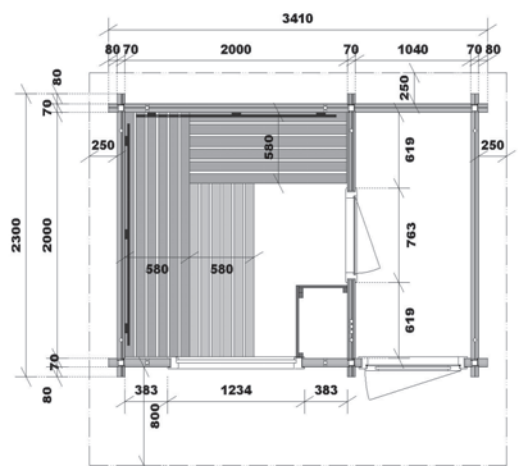

Außensauna TERRA 2

Art. Nr.: 391025

Abb.: Farbanstrich Fenster, Tür und Wände bauseits

Haus	Blockbohlen aus 70 mm nordischer Fichte mit Ecküberstand und Gewindestangen	
	Fußboden aus 24 mm starken Bodendielen	
	Grundrahmen imprägniert	
	Außenmaß mit Ecküberstand: 3410 x 2300 mm	
	Sockelmaß ohne Ecküberstand: 3250 x 2140 mm	
	Innenfläche: 6 m ²	
	Pultdach mit 250 mm Überstand seitlich und hinten sowie 800 mm vorne, Dachpappe, Dachschalung aus 19 mm Holzdielen, Giebelblende vorne und hinten	
	Firsthöhe ca. 2530 mm, Dachfläche: 12,1 m ² , Dachneigung: 3°	
	Eingangstür mit Isolierglas, verschließbar	
	Saunafenster feststehend, Isolierglas, in 3 verschiedenen Größen erhältlich	
Schneelast: 300 kg/m ²		
Sauna	Sauna-Inneneinrichtung "Norma" in hochwertiger Espe	
	Liegen 580 mm breit	
	2 Rückenlehnen, 2 Kopfstützen, Lüftungsschieber mit Insektengitter	
	Zwischenbankverkleidung, Ofenschutzgitter, Fußrost	
	Moderner Eckblendschirm mit Saunalampe	
Glastür aus Sicherheitsglas (1844 x 625 x 8 mm), klar, mit Schwelle		
Verpackung	Maße (LxBxH):	4700 x 1200 x 1200 mm
	Gewicht:	ca. 1500 kg