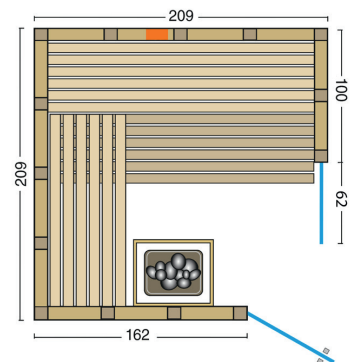

# SOLIDO Complete 209 Ecke

Art. Nr.: 391092-R - Solido Complete 209 Ecke rechts

Art. Nr.: 391092-L - Solido Complete 209 Ecke links

Art. Nr.: 391092 - R

Art. Nr.: 391092 - L

Blockbohlen aus nordischer Fichte prägen den Charakter dieser Massivholzkabine, die bereits serienmäßig mit einem VITAllight-IPX-Infrarotstrahler ausgestattet ist. Mit der Easy Control-Steuerung kann die Strahlungsintensität stufenlos geregelt werden und so gezielt auf den Bereich der Wirbelsäule einwirken.

#### Technik:

- 500 W VITAllight-IPX4-Infrarotstrahler mit Rückenpolster
- Easy Control Steuerung, stufenlos regelbar

Massivholzsauna aus 40 mm nordische Fichte in flächenbündiger Kassettenbauweise

Inneneinrichtung **Norma** in Espe, 3 Liegen (58 cm breit)

2 Rückenlehnen, Zwischenbankverkleidung, Ofenschutzgitter, Fußrost, 2 Kopfstützen

Eckblendschirm Design mit Wandleuchte Norma

Glastür: 1886 x 612 x 8 mm, klar

Glaselement: 1910 x 630 x 8 mm, klar

Türgriff außen aus Edelstahl, innen aus Buche

**Standardgröße (BxTxH): 209 x 209 x 200 cm, Innenhöhe: 195,5 cm**

Verpackung	Maße:	l x b x h = 220 x 120 x 100 cm
	Gewicht:	ca. 500 kg