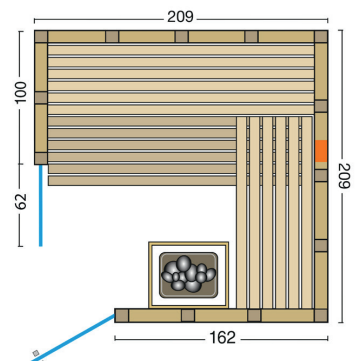

# SOLIDO Complete 209 Ecke

Art. Nr.: 391092-R - Solido Complete 209 Ecke rechts

Art. Nr.: 391092-L - Solido Complete 209 Ecke links

Art. Nr.: 391092 - R

Art. Nr.: 391092 - L

Blockbohlen aus nordischer Fichte prägen den Charakter dieser Massivholzkabine, die bereits serienmäßig mit einem VITAllight-IPX-Infrarotstrahler ausgestattet ist. Mit der Easy Control-Steuerung kann die Strahlungsintensität stufenlos geregelt werden und so gezielt auf den Bereich der Wirbelsäule einwirken.

#### Technik:

- 500 W VITAllight-IPX4-Infrarotstrahler mit Rückenpolster
- Easy Control Steuerung, stufenlos regelbar

Massivholzsauna aus 40 mm nordische Fichte in flächenbündiger Kassettenbauweise

Inneneinrichtung **Norma** in Espe, 3 Liegen (58 cm breit)

2 Rückenlehnen, Zwischenbankverkleidung, Ofenschutzgitter, Fußrost, 2 Kopfstützen

Eckblendschirm Design mit Wandleuchte Norma

Glastür: 1886 x 612 x 8 mm, klar

Glaselement: 1910 x 630 x 8 mm, klar

Türgriff außen aus Edelstahl, innen aus Buche

**Standardgröße (BxTxH): 209 x 209 x 200 cm, Innenhöhe: 195,5 cm**

Verpackung	Maße:	l x b x h = 220 x 120 x 100 cm
	Gewicht:	ca. 500 kg